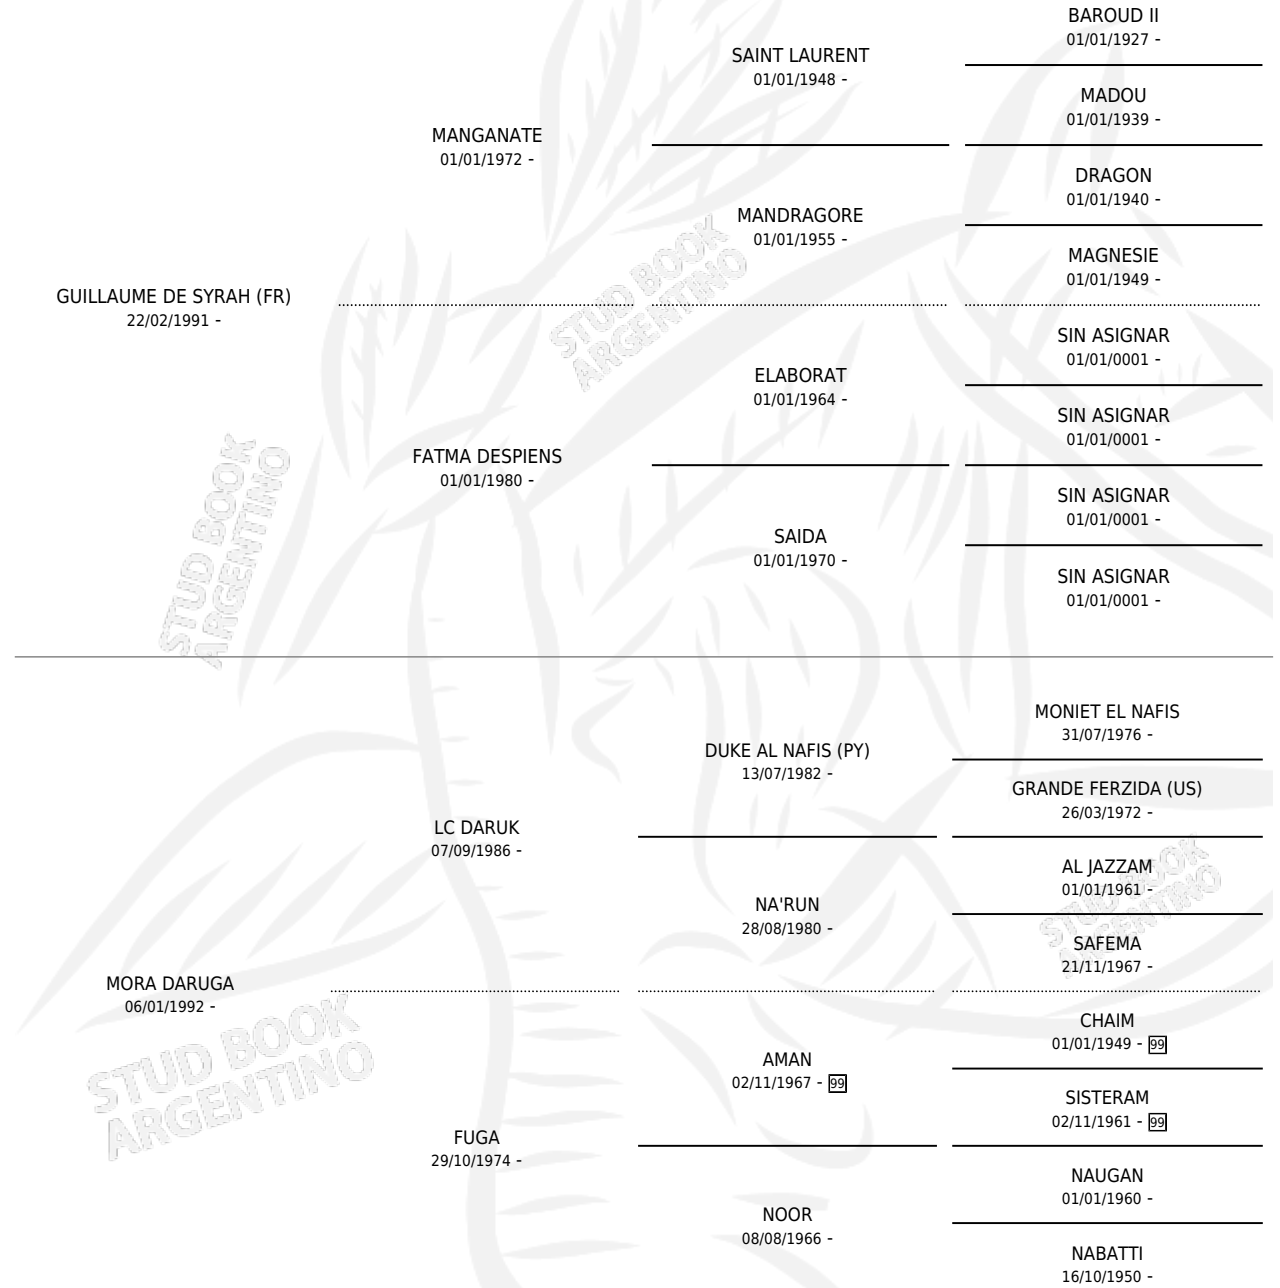

CAL DASYR

por **GUILLAUME DE SYRAH (FR)** y **MORA DARUGA** por **LC DARUK**

Argentina · Hembra · Alazan Tostado · AP · 19/10/1999
Familia · Volumen 37

ESTADO

TIPIFICACIÓN SANGUÍNEA	✓
TIPIFICACIÓN POR ADN	X
PASAPORTE	X
IDENTIFICACIÓN POR MICROCHIP	X
REPRODUCTOR	✓

Lugar de nacimiento: Cal Ramon

Criador: Cal Ramon

~

HIJOS

	MACHOS	HEMBRAS
1 NACIERON	0	1
SIN ACTUACIONES		

PEDIGREE