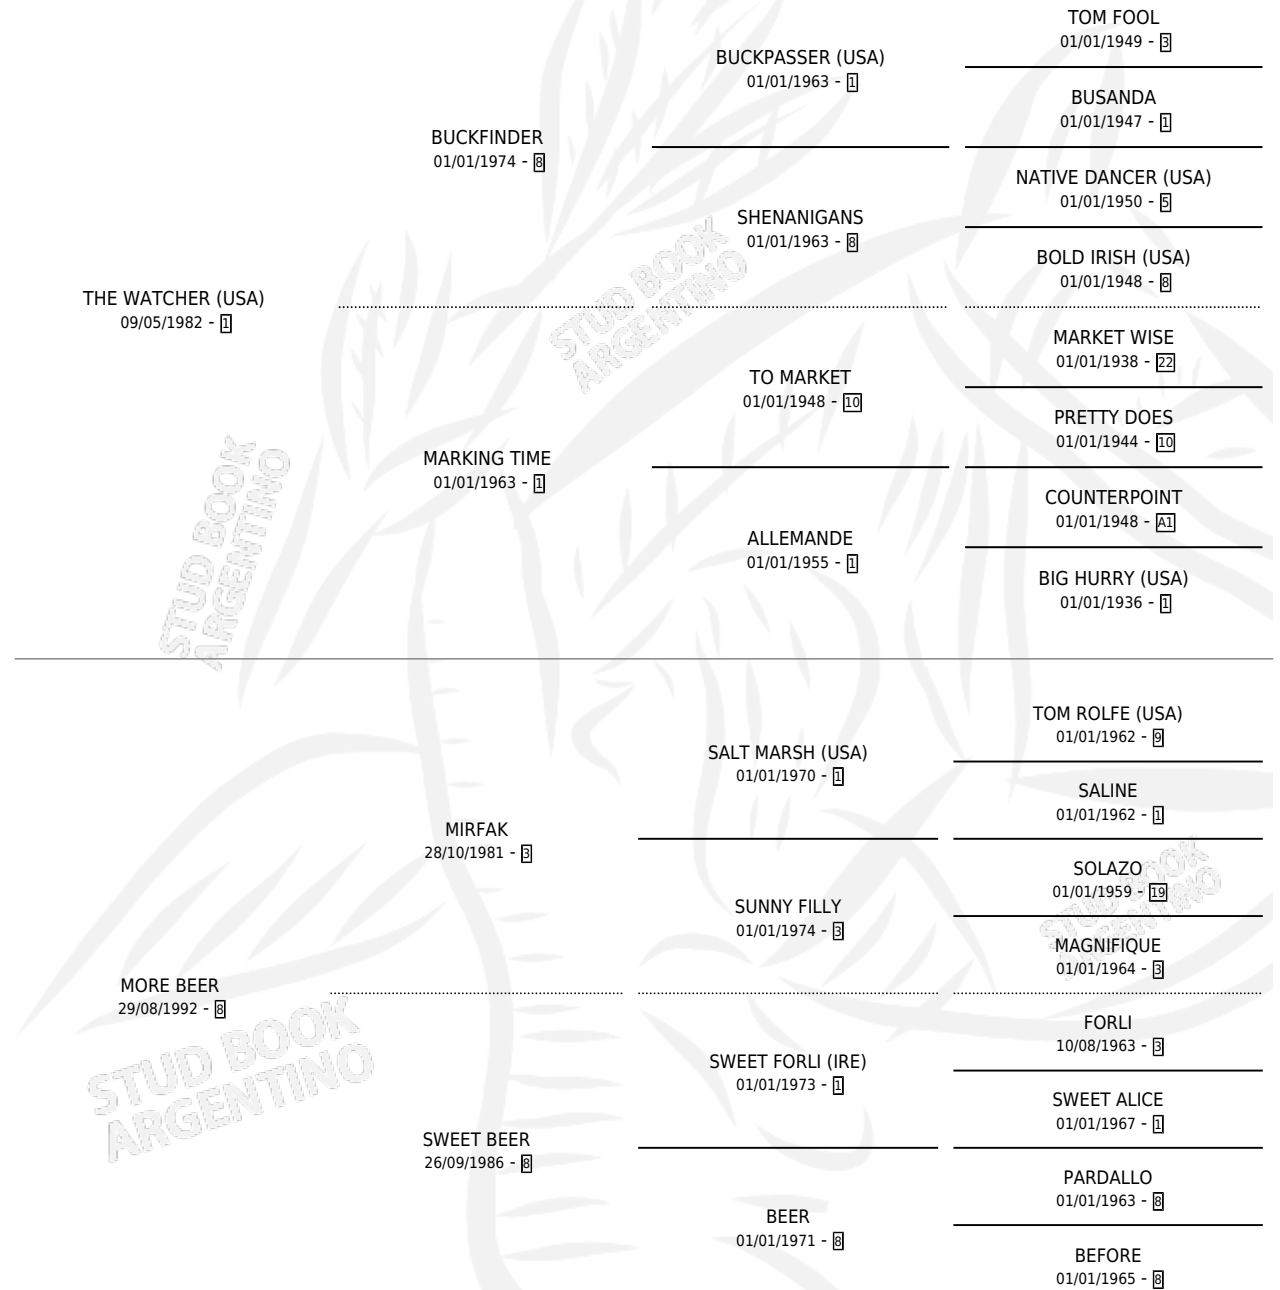

NACAL BEER

por THE WATCHER (USA) y MORE BEER por MIRFAK

Argentina · Hembra · Zaino · SP · 30/10/1999
Familia 8-c · Volumen 37

ESTADO

TIPIFICACIÓN SANGUÍNEA	X
TIPIFICACIÓN POR ADN	X
PASAPORTE	X
IDENTIFICACIÓN POR MICROCHIP	X
REPRODUCTOR	X

Lugar de nacimiento: El Tala

Criador: Sin dato

PEDIGREE

NACAL BEER

Datos oficiales del Stud Book Argentino

Documento generado el 04/05/2026

studbook.org.ar