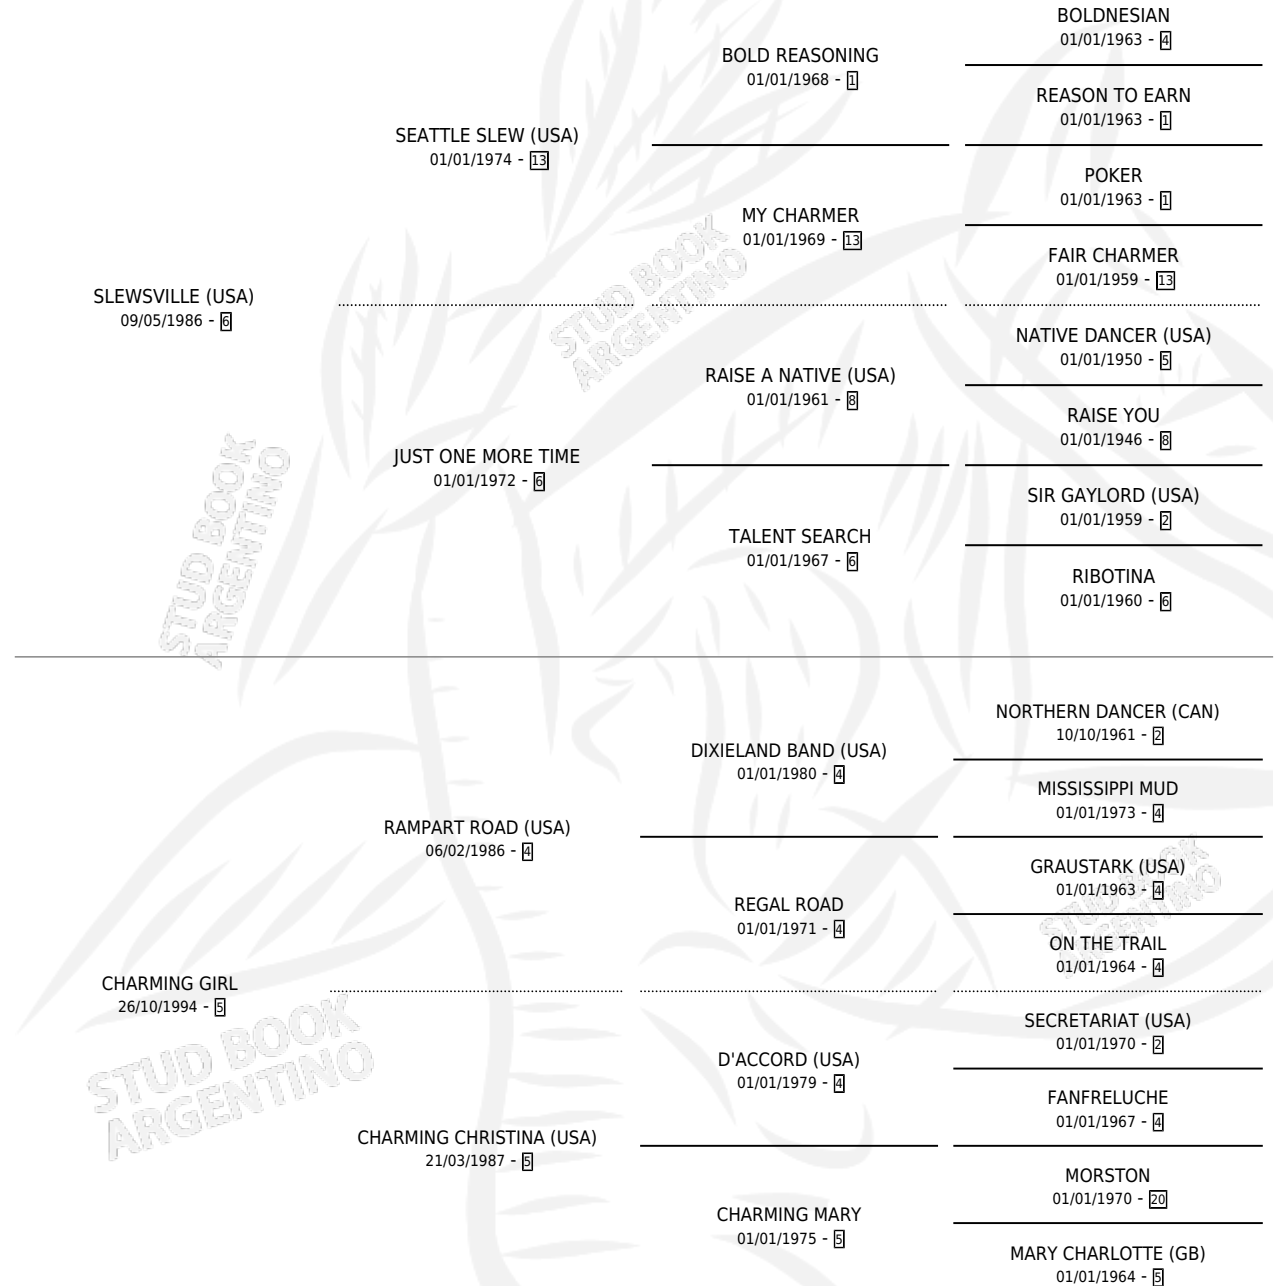

CHECHENO SLEW

por SLEWSVILLE (USA) y CHARMING GIRL por RAMPART ROAD (USA)

Argentina · Macho · Alazan · SP · 21/10/1999
Familia 5-j · Volumen 37

ESTADO

TIPIFICACIÓN SANGUÍNEA	✓
TIPIFICACIÓN POR ADN	X
PASAPORTE	X
IDENTIFICACIÓN POR MICROCHIP	X
REPRODUCTOR	X

Lugar de nacimiento: San Benito
Criador: Sin dato

PEDIGREE

EXPORTACIÓN / IMPORTACIÓN

FECHA	MOVIMIENTO	PAÍS
11/10/2001	EXPORTADO	CHILE

CHECHENO SLEW

Datos oficiales del Stud Book Argentino

Documento generado el 10/06/2026