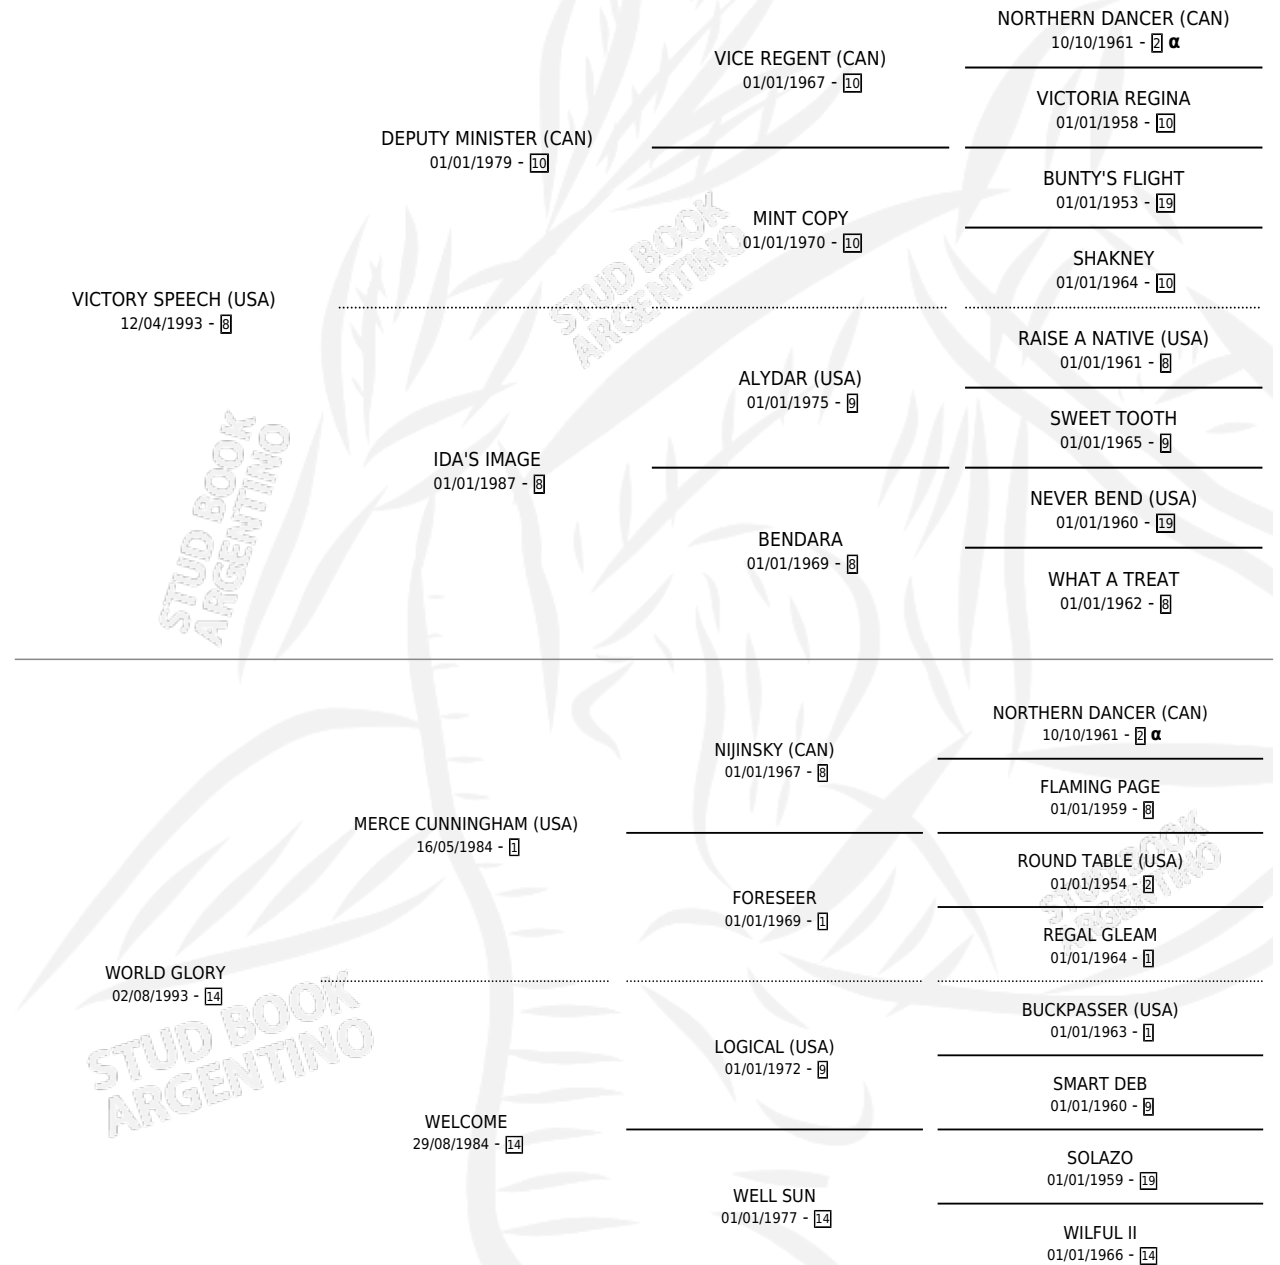

WESSEX

por **VICTORY SPEECH (USA)** y **WORLD GLORY** por **MERCE CUNNINGHAM (USA)**

Argentina · Macho · Zaino · SP · 24/10/1999
Familia 14-c · Volumen 37

ESTADO

TIPIFICACIÓN SANGUÍNEA	✓
TIPIFICACIÓN POR ADN	X
PASAPORTE	X
IDENTIFICACIÓN POR MICROCHIP	X
REPRODUCTOR	X

Lugar de nacimiento: La Quebrada
Criador: La Quebrada

PEDIGREE

INBREEDING : α

EXPORTACIÓN / IMPORTACIÓN

FECHA	MOVIMIENTO	PAÍS
20/04/2003	EXPORTADO	ESTADOS UNIDOS

~

CAMPAÑA

Solo carreras oficiales de Argentina