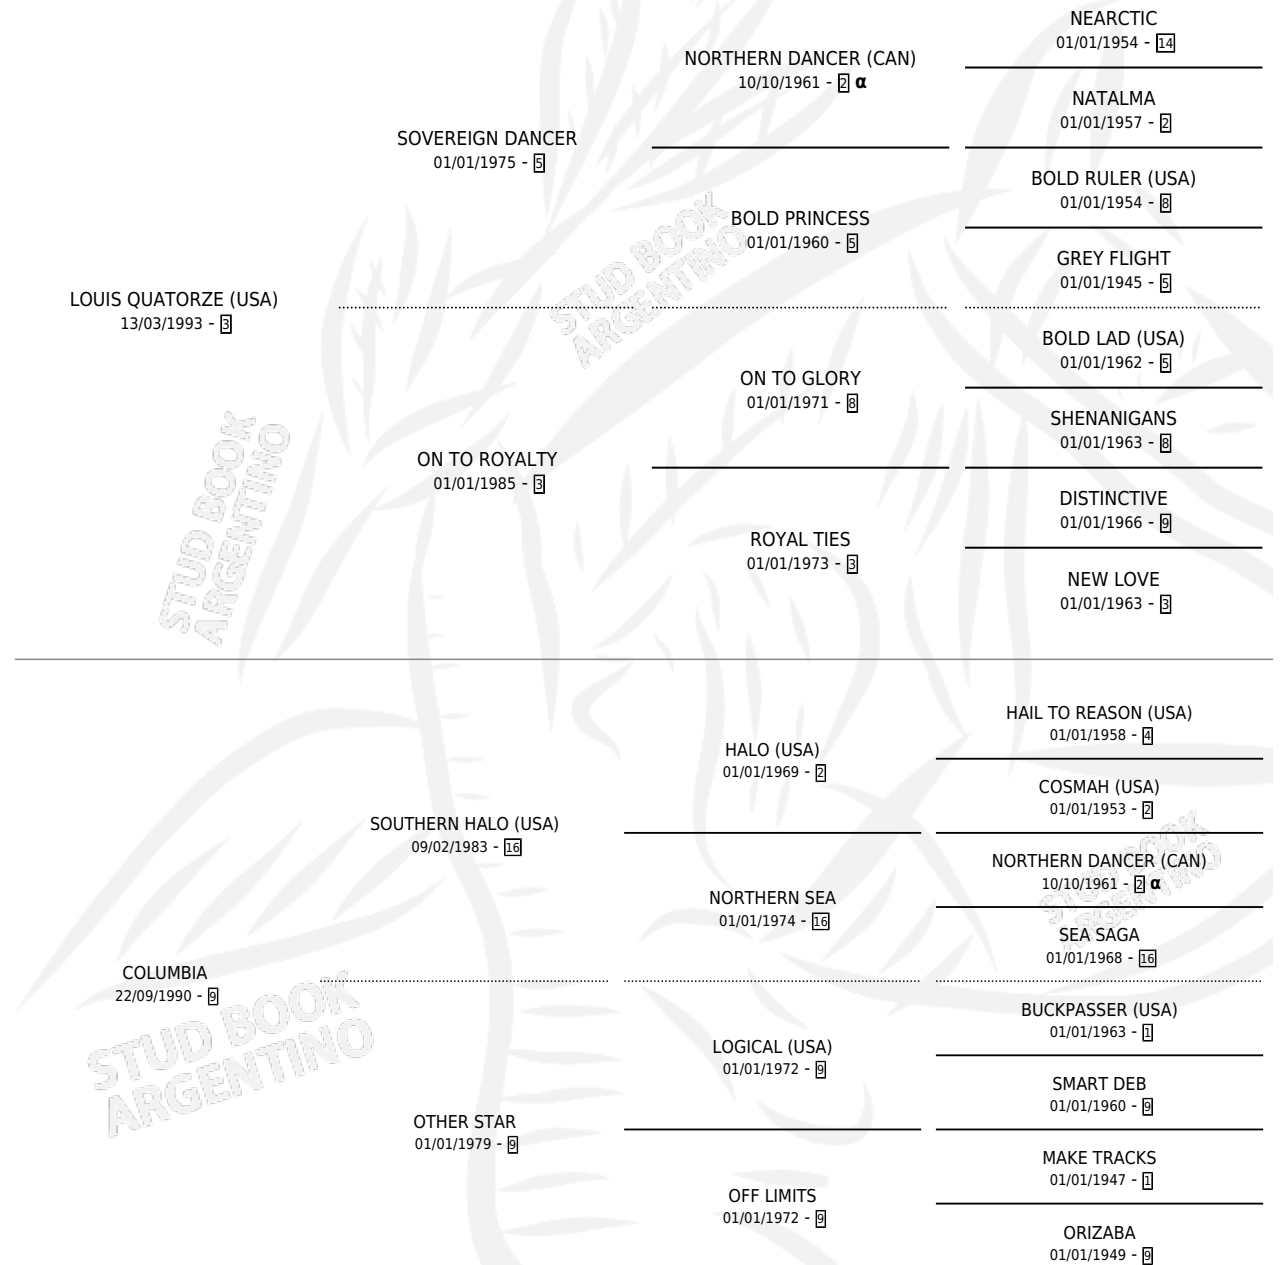

CRONWELL

por LOUIS QUATORZE (USA) y COLUMBIA por SOUTHERN HALO (USA)

Argentina · Macho · Zaino Doradillo · SP · 19/10/1999
Familia 9-g · Volumen 37

ESTADO

TIPIFICACIÓN SANGUÍNEA	✓
TIPIFICACIÓN POR ADN	✓
PASAPORTE	X
IDENTIFICACIÓN POR MICROCHIP	X
REPRODUCTOR	✓

Lugar de nacimiento: La Quebrada
Criador: La Quebrada

~

HIJOS

	MACHOS	HEMBRAS
7 NACIERON	4	3
2 CORRIERON	2	0

SIN ACTUACIONES

PEDIGREE

INBREEDING : α

CAMPAÑA

Solo carreras oficiales de Argentina

POR EDAD

EDAD	CC	1°	2°	3°	4°	5°	NP	CLC	CLG	CLCG1	CLGG1	IMPORTE	GANANCIA / CC
3 AÑOS	2	0	0	0	0	0	2	0	0	0	0	\$0	\$0
4 AÑOS	9	1	1	1	2	0	4	0	0	0	0	\$11,170	\$1,241
6 AÑOS	6	1	3	0	0	0	2	0	0	0	0	\$15,250	\$2,542
7 AÑOS	1	0	1	0	0	0	0	0	0	0	0	\$2,500	\$2,500
TOTALES	18	2	5	1	2	0	8	0	0	0	0	\$28,920	\$1,607
%		11.1%	27.8%	5.6%	11.1%	0.0%	44.4%	0.0%	0.0%	0.0%	0.0%		