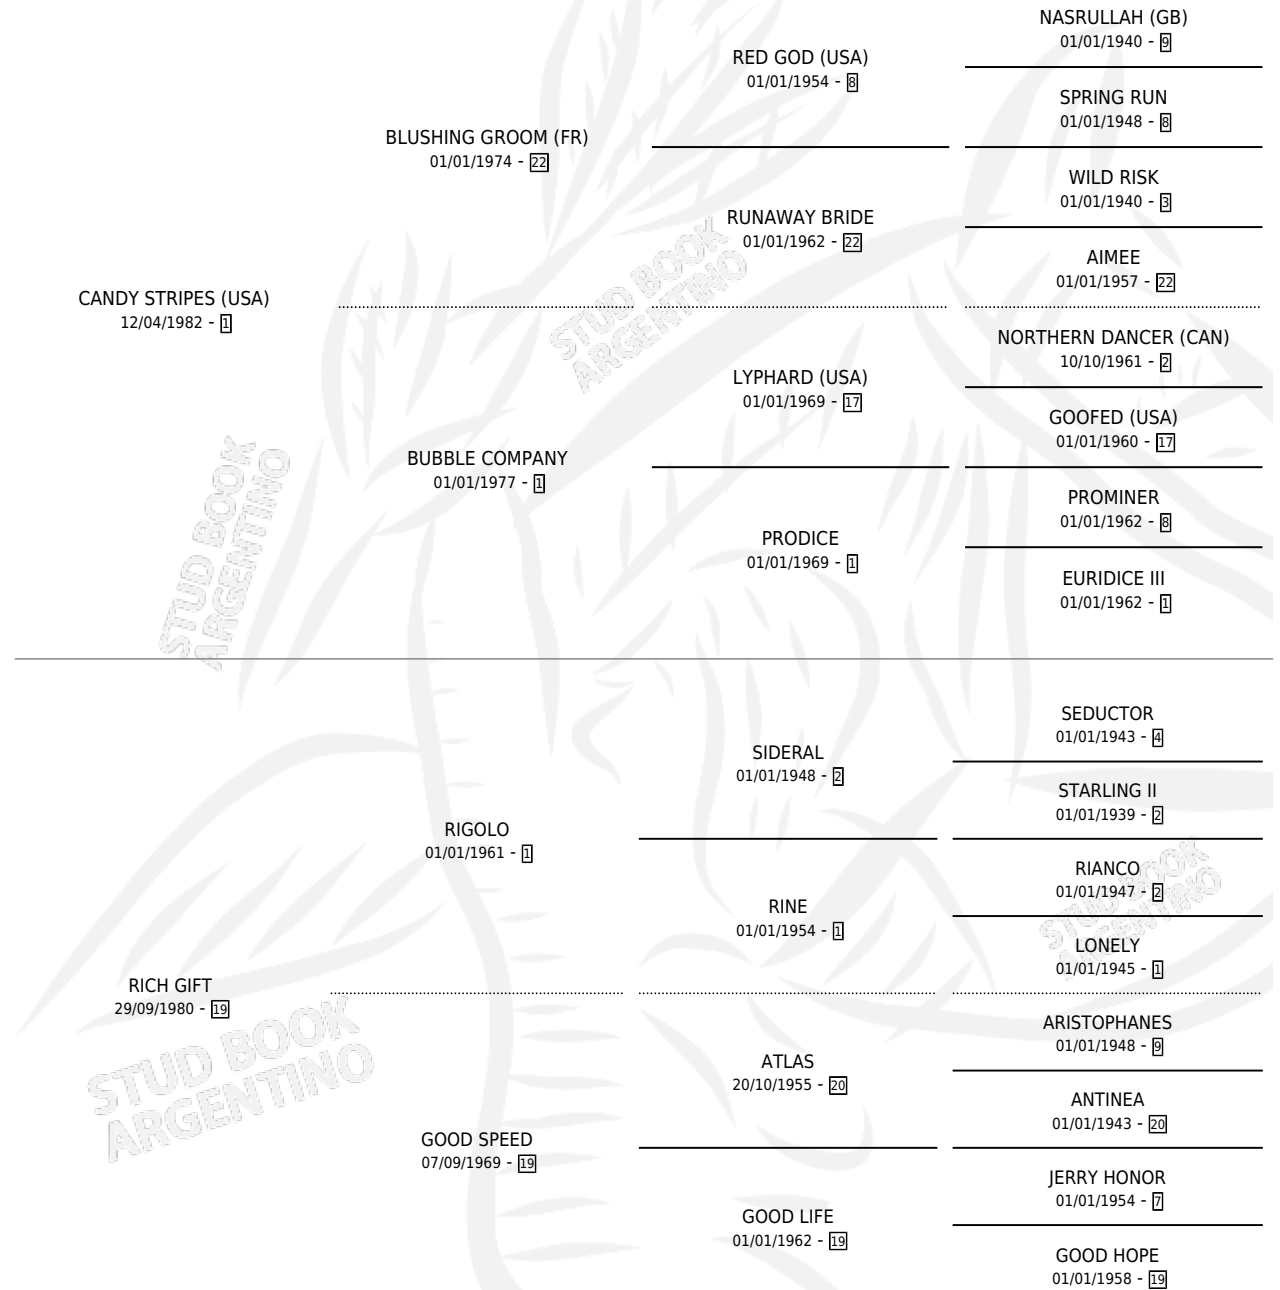

RICH BOY

por **CANDY STRIPES (USA)** y **RICH GIFT** por **RIGOLO**

Argentina · Macho · Alazan · SP · 31/10/1999
Familia 19-c · Volumen 37

ESTADO

TIPIFICACIÓN SANGUÍNEA	✓
TIPIFICACIÓN POR ADN	X
PASAPORTE	X
IDENTIFICACIÓN POR MICROCHIP	X
REPRODUCTOR	X

Lugar de nacimiento: Abolengo

Criador: Abolengo

PEDIGREE

CAMPAÑA

Solo carreras oficiales de Argentina

POR EDAD

EDAD	CC	1°	2°	3°	4°	5°	NP	CLC	CLG	CLCG1	CLGG1	IMPORTE	GANANCIA / CC
2 AÑOS	1	0	0	0	0	0	1	0	0	0	0	\$0	\$0
3 AÑOS	10	1	0	0	1	1	7	1	0	0	0	\$7,981	\$798
4 AÑOS	5	0	1	0	0	0	4	0	0	0	0	\$1,550	\$310
TOTALES	16	1	1	0	1	1	12	1	0	0	0	\$9,531	\$596
%		6.3%	6.3%	0.0%	6.3%	6.3%	75.0%	6.3%	0.0%	0.0%	0.0%		