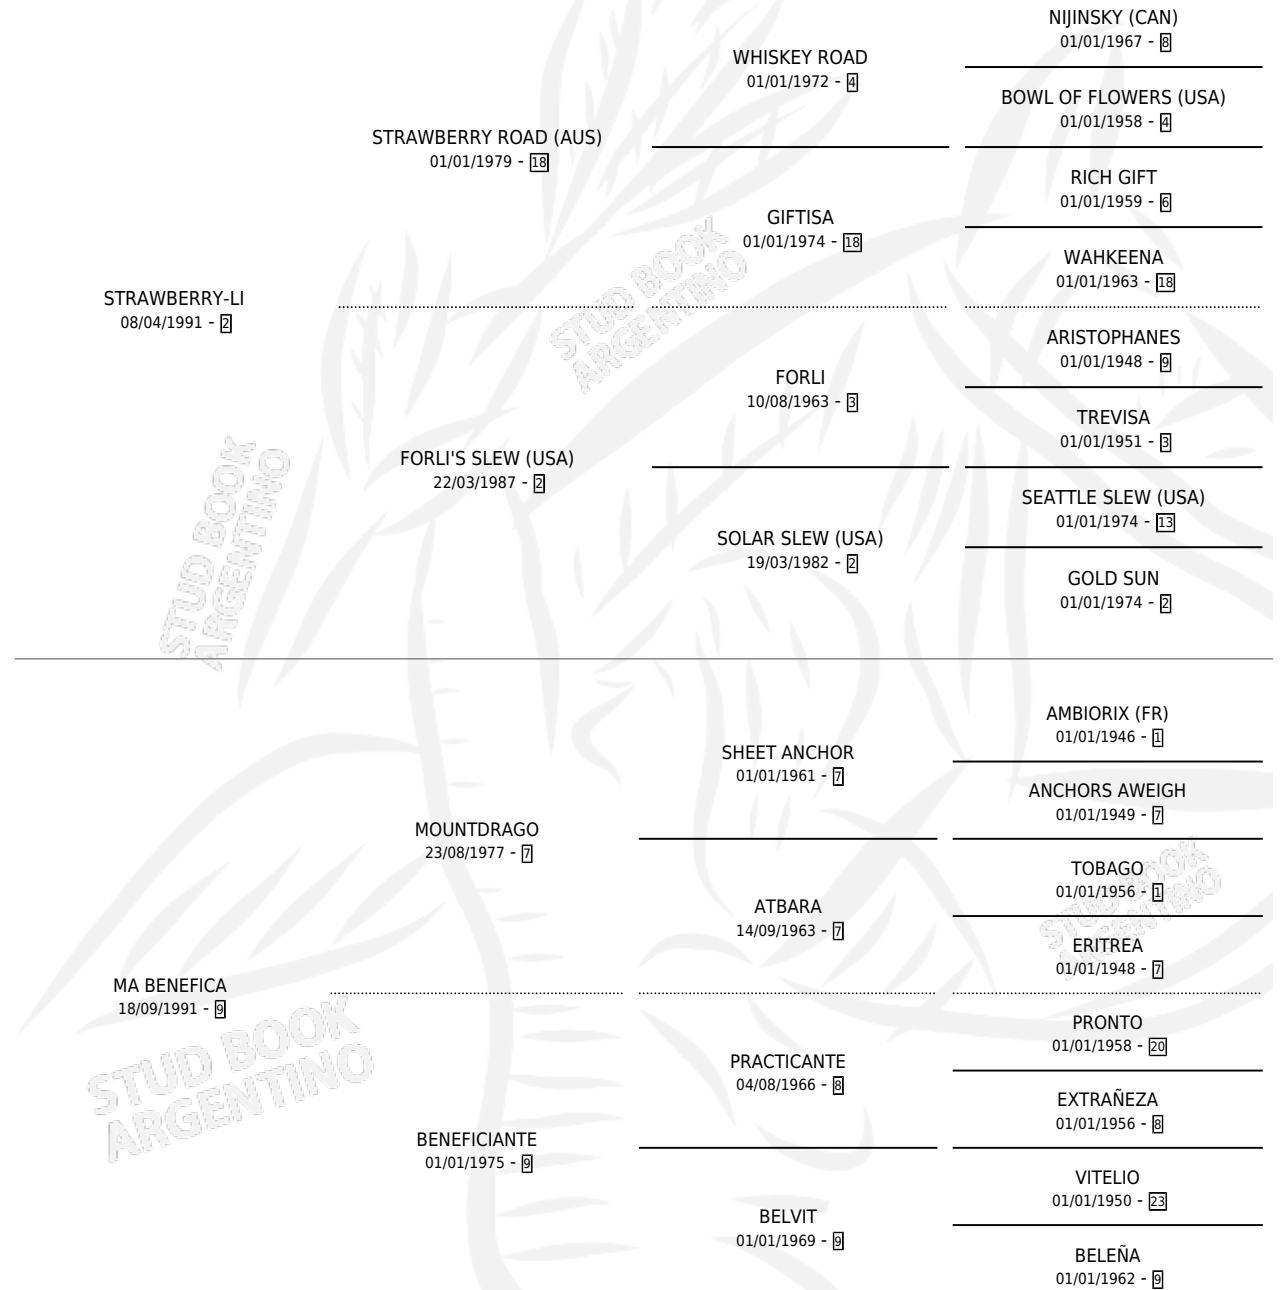

WAIT AND SEE

por STRAWBERRY-LI y MA BENEFICA por MOUNTDRAGO

Argentina · Hembra · Zaino · SP · 03/10/1999
Familia 9-g · Volumen 37

ESTADO

TIPIFICACIÓN SANGUÍNEA	✓
TIPIFICACIÓN POR ADN	X
PASAPORTE	X
IDENTIFICACIÓN POR MICROCHIP	X
REPRODUCTOR	X

Lugar de nacimiento: Recompensa

Criador: Sin dato

PEDIGREE

CAMPAÑA

Solo carreras oficiales de Argentina

POR EDAD

EDAD	CC	1°	2°	3°	4°	5°	NP	CLC	CLG	CLCG1	CLGG1	IMPORTE	GANANCIA / CC
4 AÑOS	2	0	0	1	0	0	1	0	0	0	0	\$792	\$396
TOTALES	2	0	0	1	0	0	1	0	0	0	0	\$792	\$396
%		0.0%	0.0%	50.0%	0.0%	0.0%	50.0%	0.0%	0.0%	0.0%	0.0%		