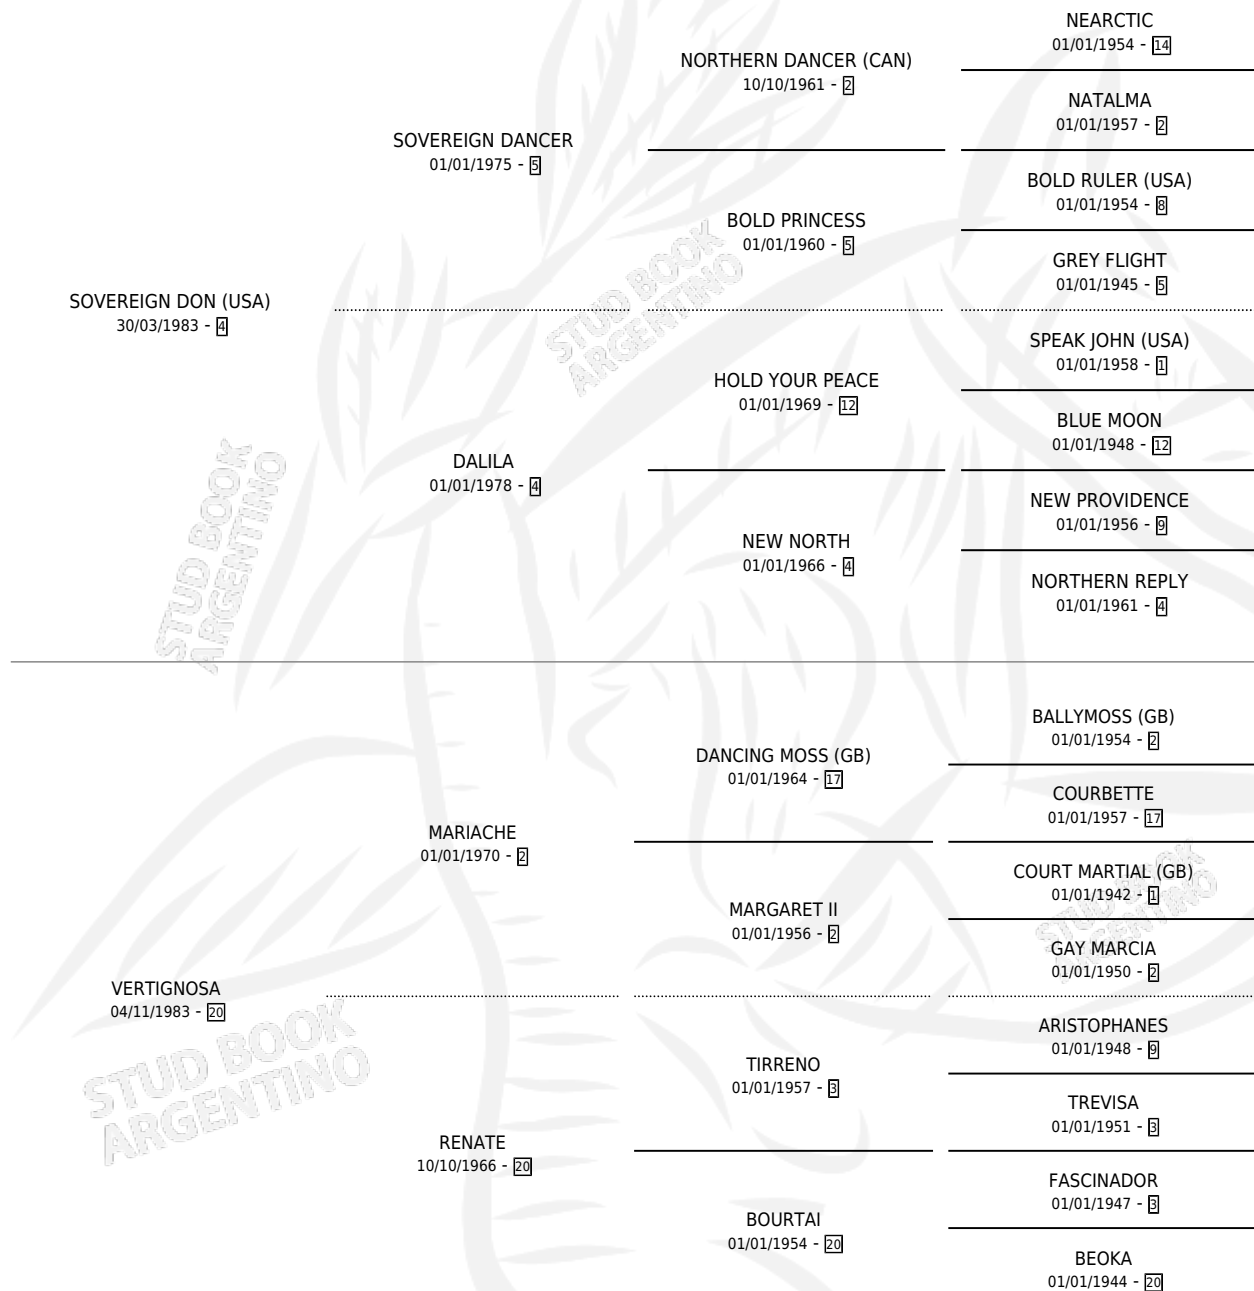

TABERNARIO DON

por SOVEREIGN DON (USA) y VERTIGNOSA por MARIACHE

Argentina · Macho · Zaino Doradillo · SP · 20/11/1999
Familia 20 · Volumen 37

ESTADO

TIPIFICACIÓN SANGUÍNEA	✓
TIPIFICACIÓN POR ADN	X
PASAPORTE	X
IDENTIFICACIÓN POR MICROCHIP	X
REPRODUCTOR	X

Lugar de nacimiento: Caryjuan
Criador: Caryjuan

PEDIGREE

CAMPAÑA

Solo carreras oficiales de Argentina

POR EDAD

EDAD	CC	1°	2°	3°	4°	5°	NP	CLC	CLG	CLCG1	CLGG1	IMPORTE	GANANCIA / CC
4 AÑOS	6	0	0	0	0	0	6	0	0	0	0	\$0	\$0
TOTALES	6	0	0	0	0	0	6	0	0	0	0	\$0	\$0
%		0.0%	0.0%	0.0%	0.0%	0.0%	100%	0.0%	0.0%	0.0%	0.0%		