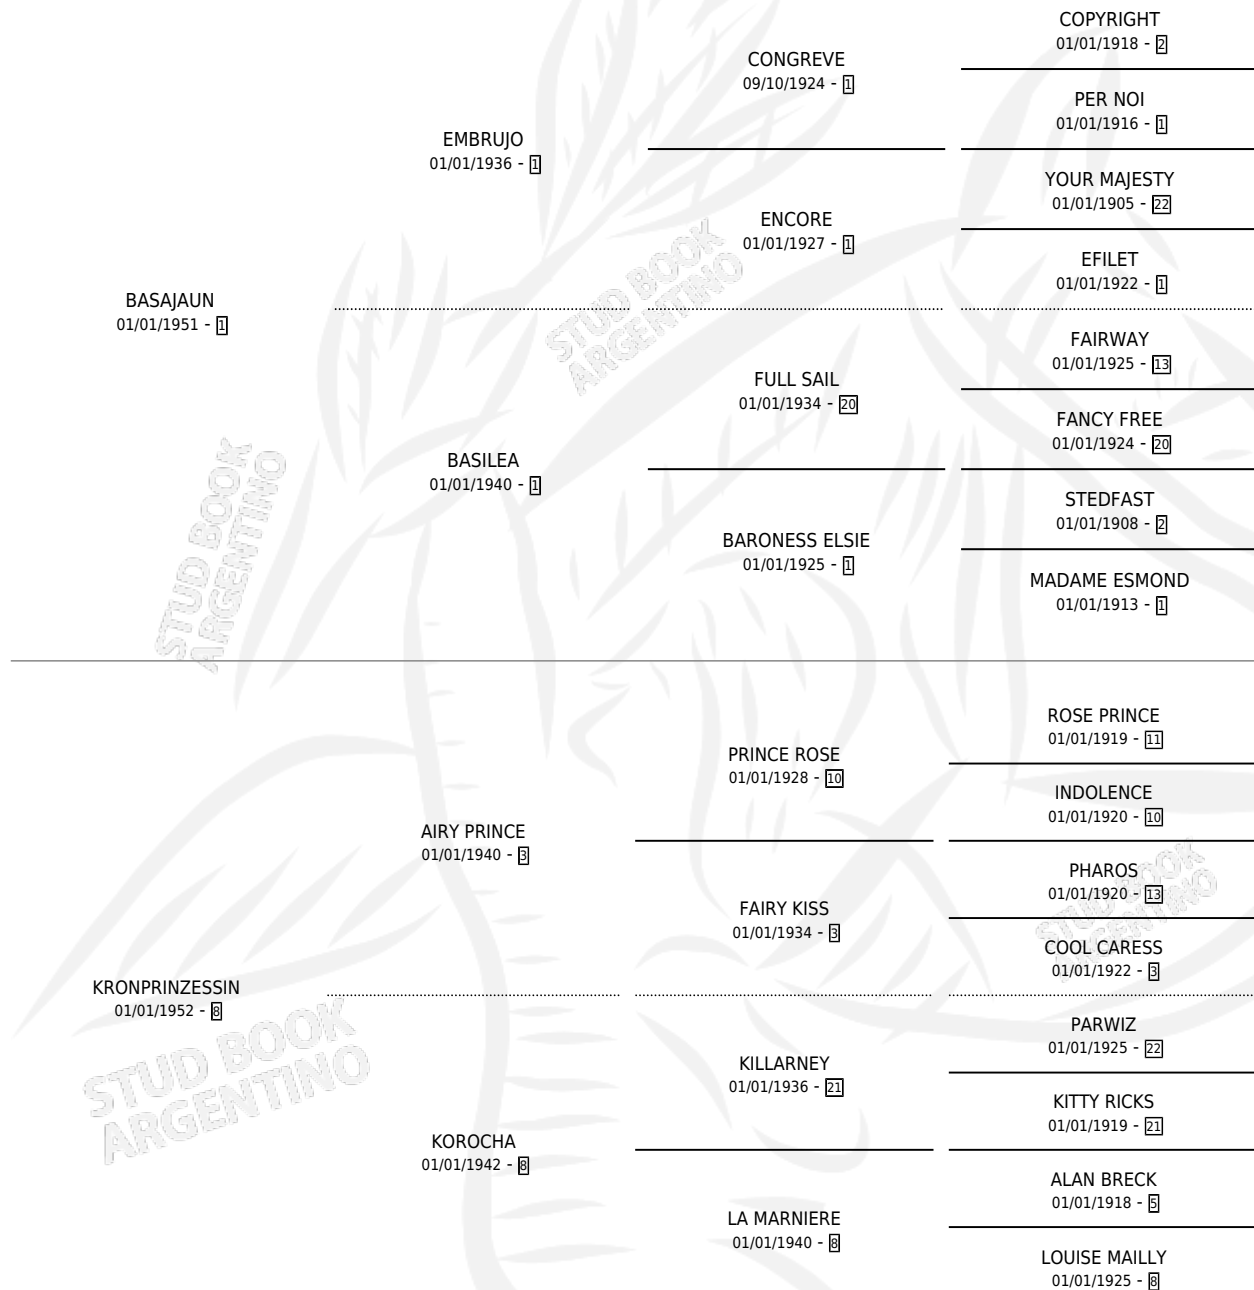

DANGER

por **BASAJAUN** y **KRONPRINZESSIN** por **AIRY PRINCE**

Argentina · Macho · Alazan · SP · 01/01/1959
Familia 8-i · Volumen 23

ESTADO

TIPIFICACIÓN SANGUÍNEA	X
TIPIFICACIÓN POR ADN	X
PASAPORTE	X
IDENTIFICACIÓN POR MICROCHIP	X
REPRODUCTOR	✓

Lugar de nacimiento: Campo particular

Criador: Sin dato

~

HIJOS

	MACHOS	HEMBRAS
20 NACIERON	6	14
5 CORRIERON	1	4
5 GANARON	1	4
0 GANADORES CL	0 GANADORES GR	0 GANADORES G1

PEDIGREE