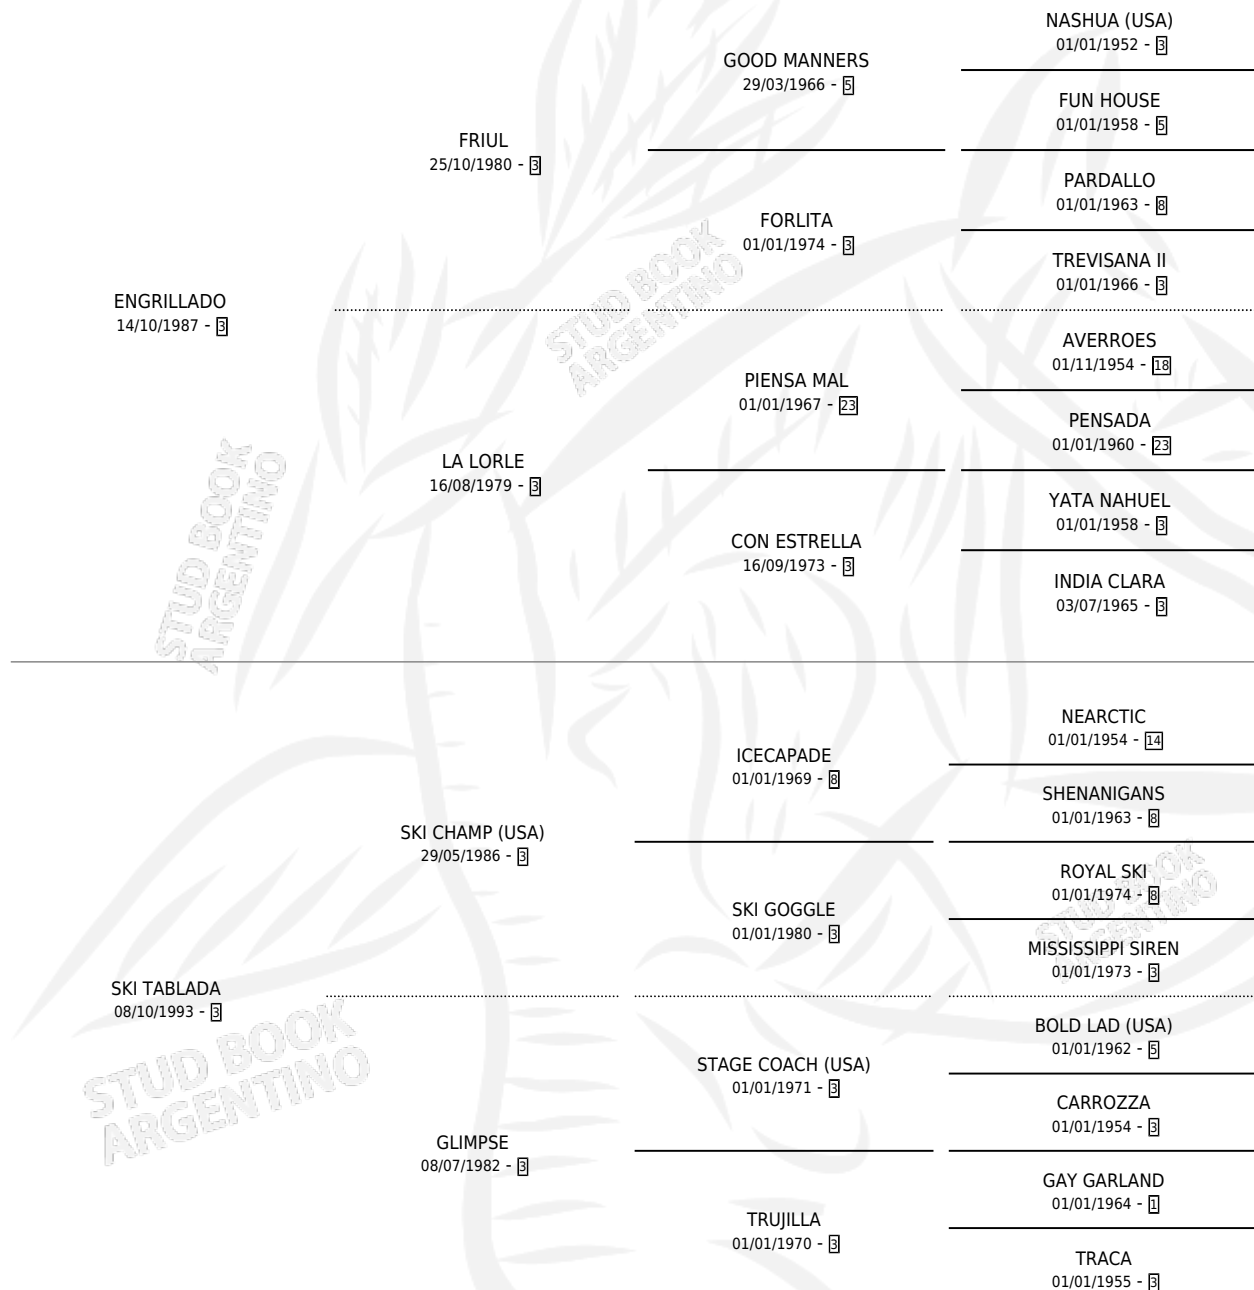

BASKA EMILIA

por ENGRILLADO y SKI TABLADA por SKI CHAMP (USA)

Argentina · Hembra · Alazan · SP · 09/09/1999
Familia 3-n · Volumen 37

ESTADO

TIPIFICACIÓN SANGUÍNEA	✓
TIPIFICACIÓN POR ADN	✓
PASAPORTE	X
IDENTIFICACIÓN POR MICROCHIP	X
REPRODUCTOR	✓

Lugar de nacimiento: Vikeda

Criador: Usasti

~

HIJOS

	MACHOS	HEMBRAS
6 NACIERON	3	3
2 CORRIERON	1	1
1 GANARON	1	0
0 GANADORES CL	0 GANADORES GR	0 GANADORES G1

PEDIGREE

CAMPAÑA

Solo carreras oficiales de Argentina