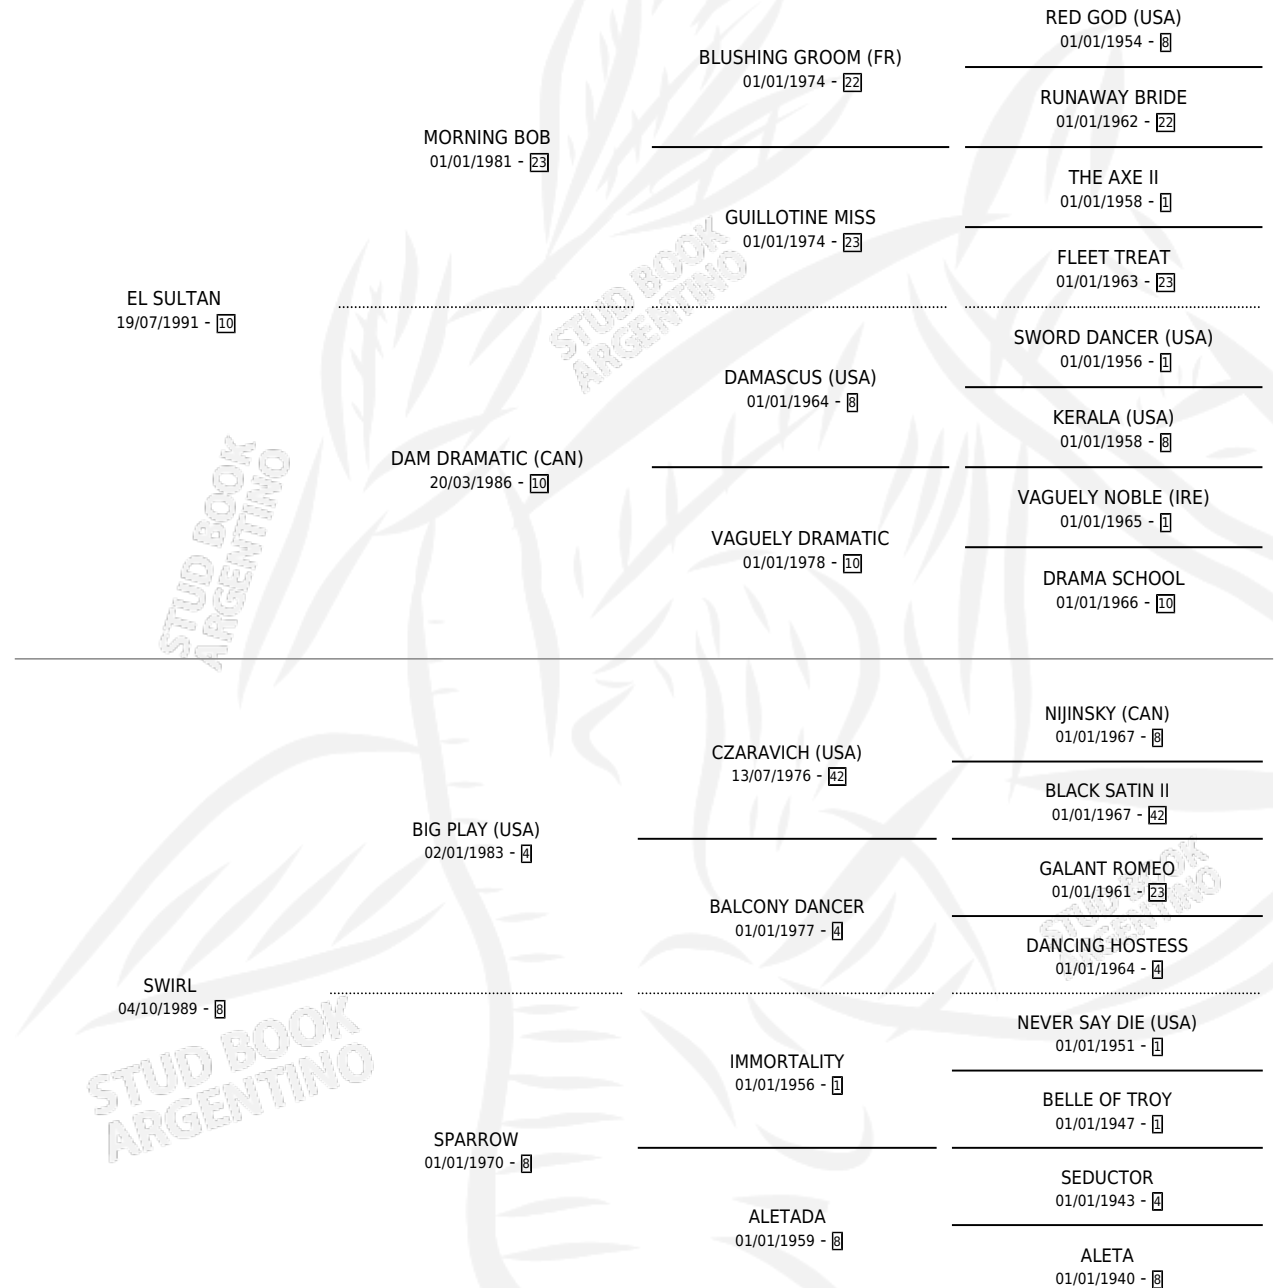

ALONORA

por EL SULTAN y SWIRL por BIG PLAY (USA)

Argentina · Hembra · Tordillo · SP · 12/09/1999
Familia 8-j · Volumen 37

ESTADO

TIPIFICACIÓN SANGUÍNEA	✓
TIPIFICACIÓN POR ADN	X
PASAPORTE	X
IDENTIFICACIÓN POR MICROCHIP	X
REPRODUCTOR	X

Lugar de nacimiento: Vikeda

Criador: Sin dato

PEDIGREE

ALONORA

Datos oficiales del Stud Book Argentino

Documento generado el 04/05/2026

studbook.org.ar