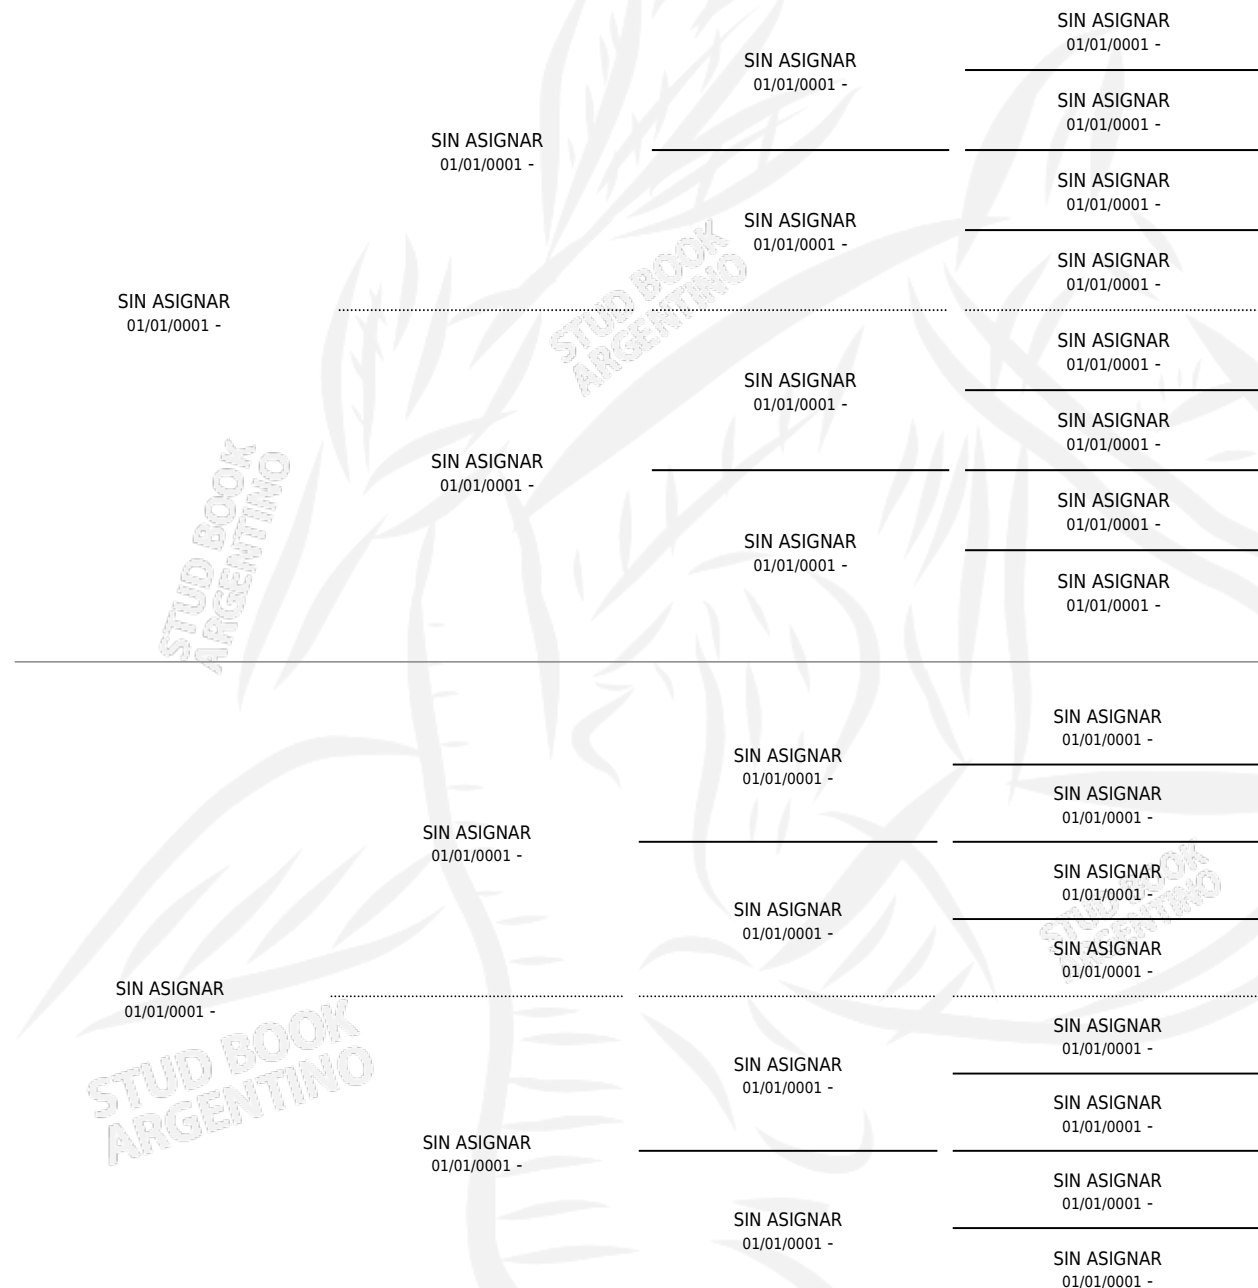

LUCKY FILLY

PEDIGREE

por SIN ASIGNAR y SIN ASIGNAR por SIN ASIGNAR

Argentina · Hembra · Alazan Tostado · SP · 01/01/1973
Familia · Volumen 28

ESTADO

TIPIFICACIÓN SANGUÍNEA	X
TIPIFICACIÓN POR ADN	X
PASAPORTE	X
IDENTIFICACIÓN POR MICROCHIP	X
REPRODUCTOR	✓

Lugar de nacimiento: Campo particular

Criador: Andrade Jorge Anibal

~

HIJOS

	MACHOS	HEMBRAS
3 NACIERON	1	2
2 CORRIERON	1	1

SIN ACTUACIONES

CAMPAÑA

Solo carreras oficiales de Argentina