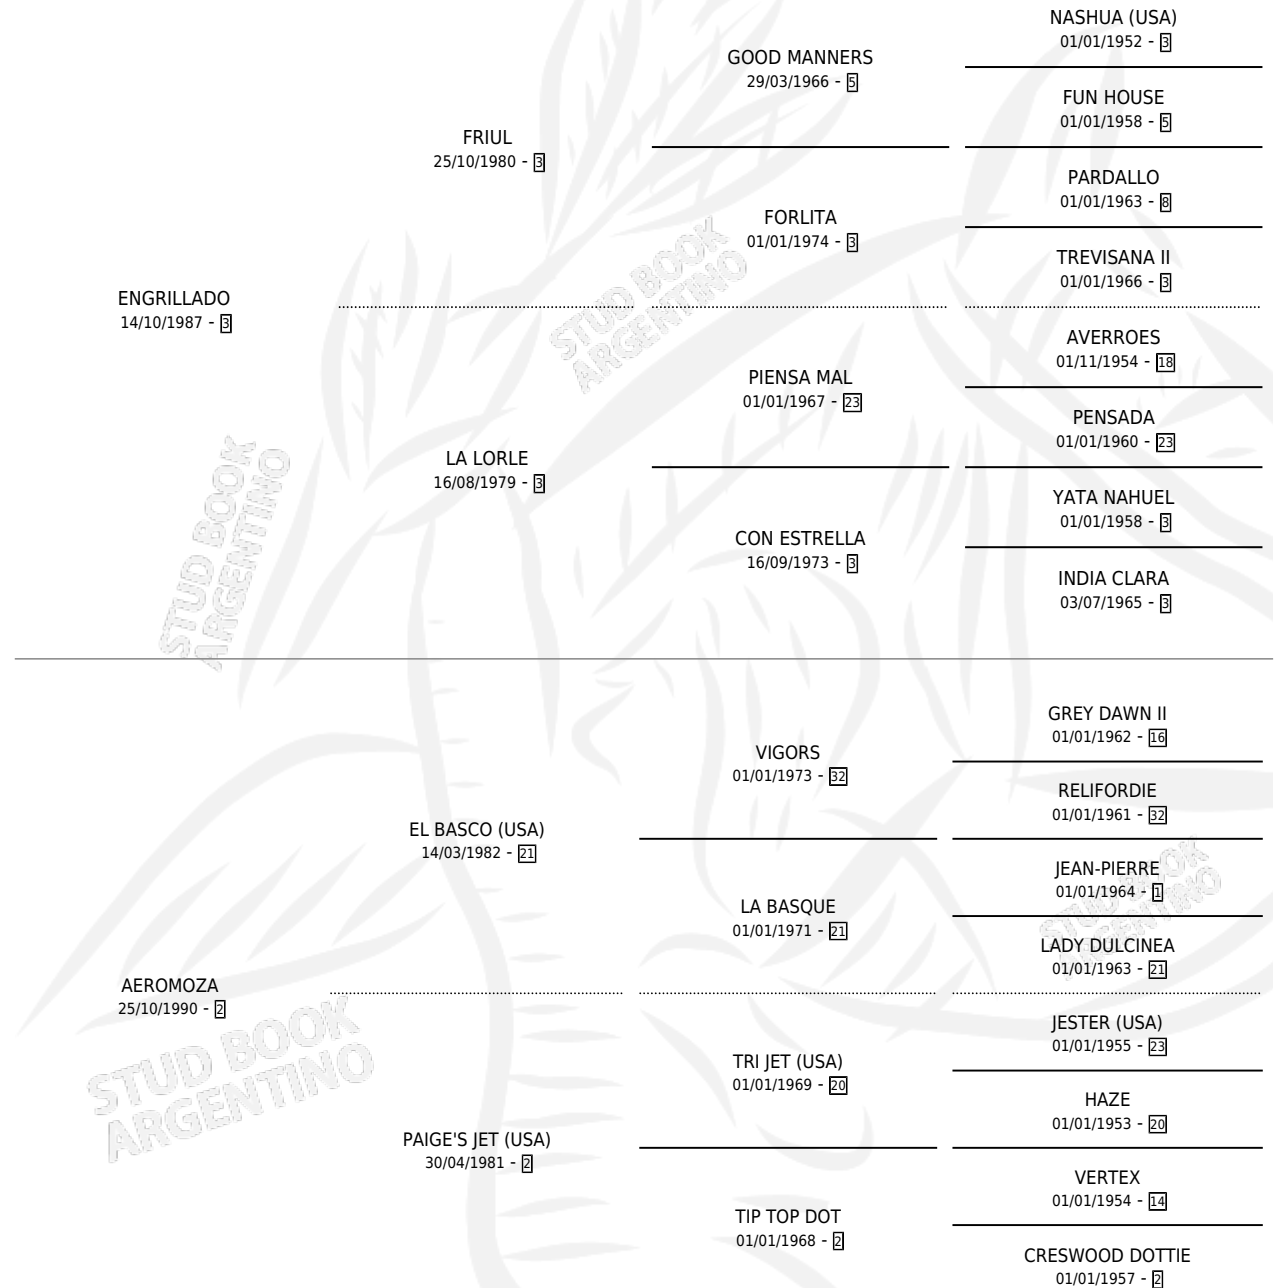

BASKA AZAFATA

por ENGRILLADO y AEROMOZA por EL BASCO (USA)

Argentina · Hembra · Alazan · SP · 15/10/1999
Familia 2-d · Volumen 37

ESTADO

TIPIFICACIÓN SANGUÍNEA	✓
TIPIFICACIÓN POR ADN	✓
PASAPORTE	X
IDENTIFICACIÓN POR MICROCHIP	X
REPRODUCTOR	✓

Lugar de nacimiento: Vikeda

Criador: Zubizarreta Javier (Sucesion) y Curutchet Jorge Oscar

~

HIJOS

	MACHOS	HEMBRAS
4 NACIERON	2	2
2 CORRIERON	1	1
1 GANARON	0	1

0	0	0
GANADORES CL	GANADORES GR	GANADORES G1

PEDIGREE