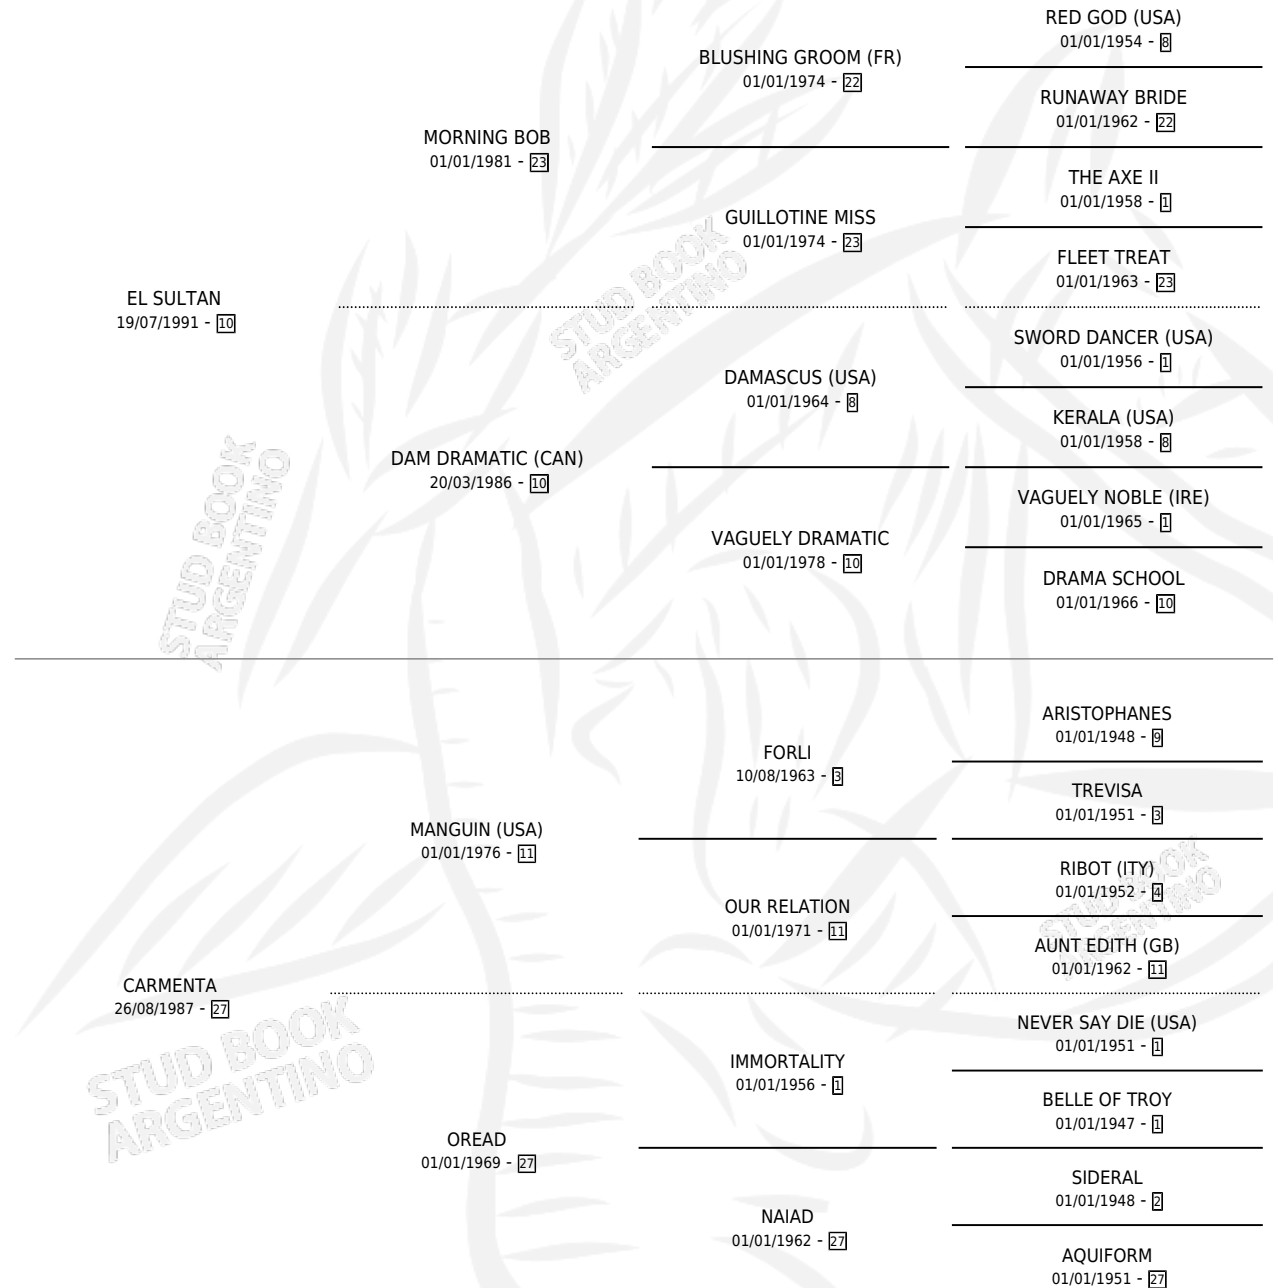

CARSON CITY

por EL SULTAN y CARMENTA por MANGUIN (USA)

Argentina · Macho · Tordillo · SP · 17/09/1999
Familia 27-a · Volumen 37

ESTADO

TIPIFICACIÓN SANGUÍNEA	✓
TIPIFICACIÓN POR ADN	X
PASAPORTE	X
IDENTIFICACIÓN POR MICROCHIP	X
REPRODUCTOR	X

Lugar de nacimiento: Vikeda

Criador: Sin dato

PEDIGREE

CAMPAÑA

Solo carreras oficiales de Argentina

POR EDAD

EDAD	CC	1°	2°	3°	4°	5°	NP	CLC	CLG	CLCG1	CLGG1	IMPORTE	GANANCIA / CC
5 AÑOS	1	0	0	0	0	0	1	0	0	0	0	\$0	\$0
6 AÑOS	1	0	0	0	0	0	1	0	0	0	0	\$0	\$0
TOTALES	2	0	0	0	0	0	2	0	0	0	0	\$0	\$0
%		0.0%	0.0%	0.0%	0.0%	0.0%	100%	0.0%	0.0%	0.0%	0.0%		