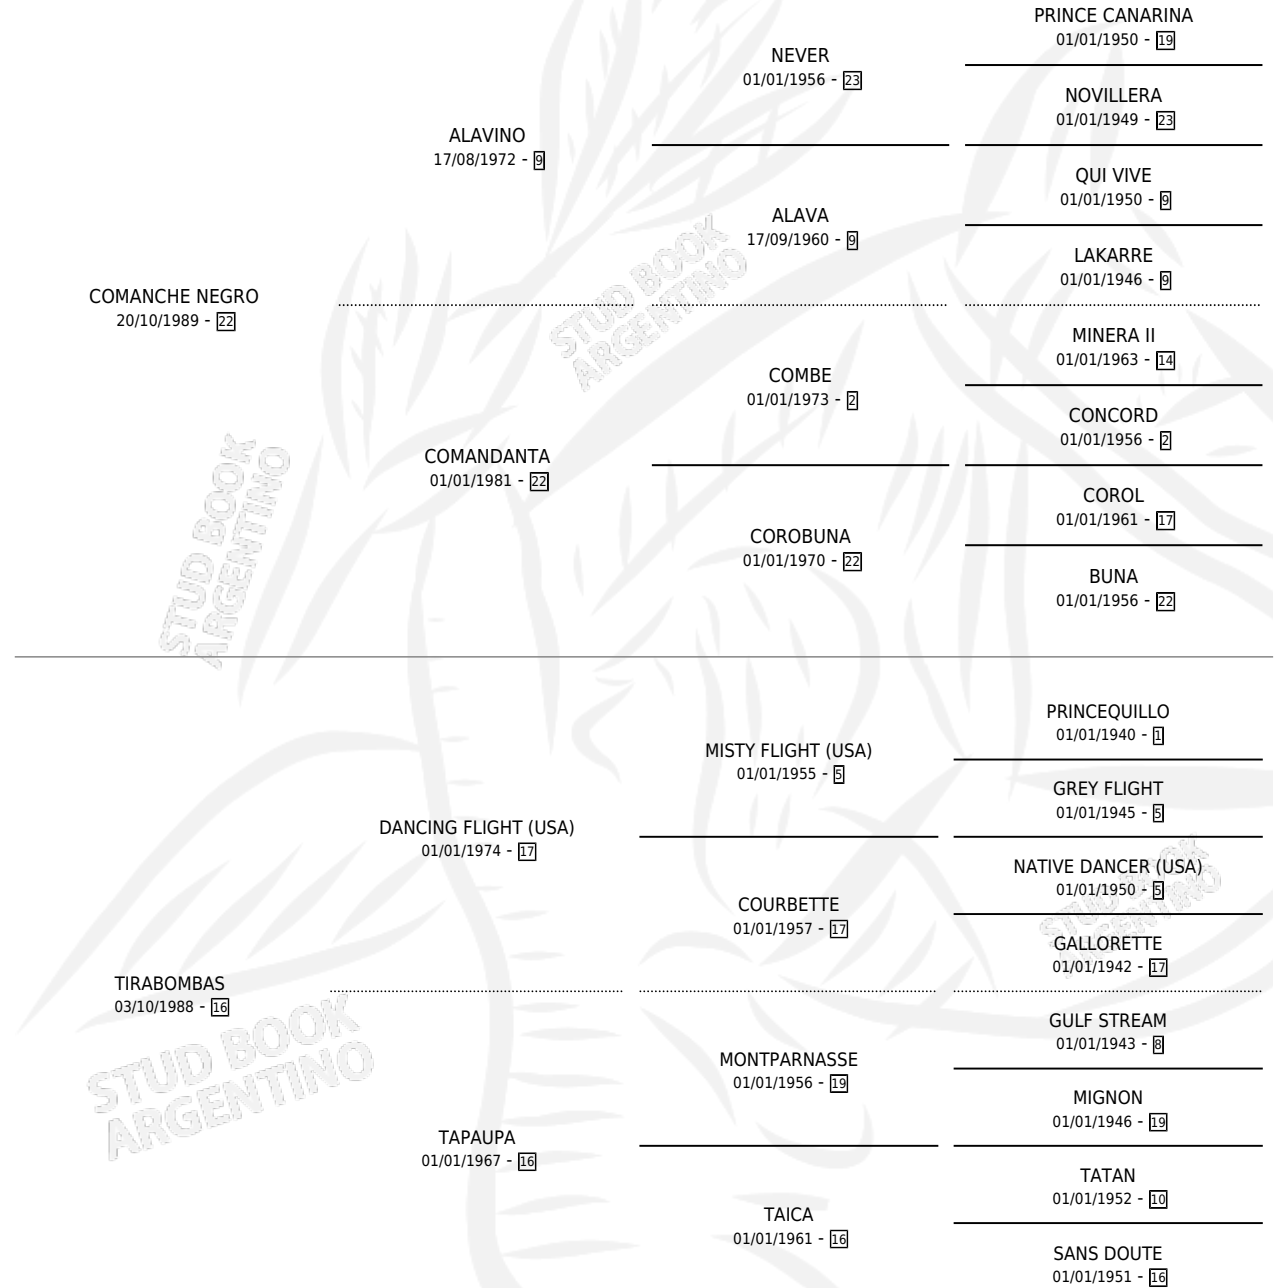

COMANCHE BLANCA

por COMANCHE NEGRO y TIRABOMBAS por DANCING FLIGHT (USA)

Argentina · Hembra · Alazan o Tordillo · SP · 05/11/1999
Familia 16-e · Volumen 37

ESTADO

TIPIFICACIÓN SANGUÍNEA	X
TIPIFICACIÓN POR ADN	X
PASAPORTE	X
IDENTIFICACIÓN POR MICROCHIP	X
REPRODUCTOR	X

Lugar de nacimiento: Don Florentino
Criador: Haras Don Florentino S.A.

PEDIGREE

COMANCHE BLANCA

Datos oficiales del Stud Book Argentino

Documento generado el 10/06/2026

studbook.org.ar