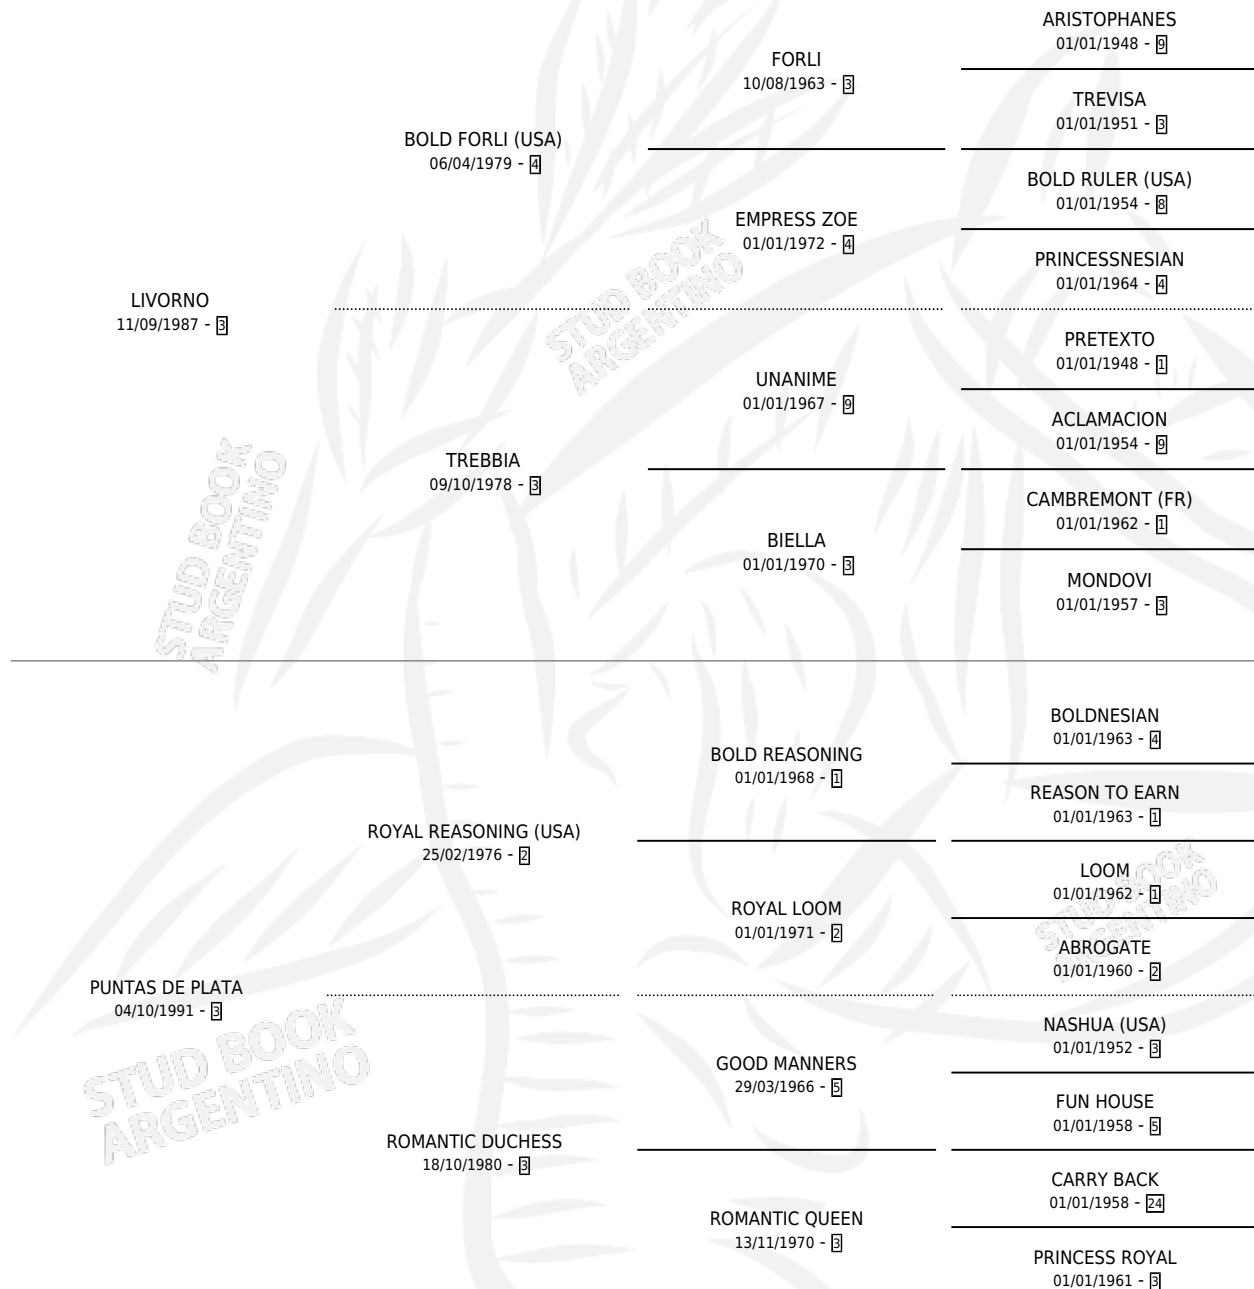

PUNTERA LIV

por LIVORNO y PUNTAS DE PLATA por ROYAL REASONING (USA)

Argentina · Hembra · Zaino Negro · SP · 20/10/1999
Familia 3-j · Volumen 37

ESTADO

TIPIFICACIÓN SANGUÍNEA	✓
TIPIFICACIÓN POR ADN	✓
PASAPORTE	X
IDENTIFICACIÓN POR MICROCHIP	X
REPRODUCTOR	✓

Lugar de nacimiento: Lezama

Criador: Sin dato

~

HIJOS

	MACHOS	HEMBRAS
2 NACIERON	1	1
SIN ACTUACIONES		

PEDIGREE

CAMPAÑA

Solo carreras oficiales de Argentina