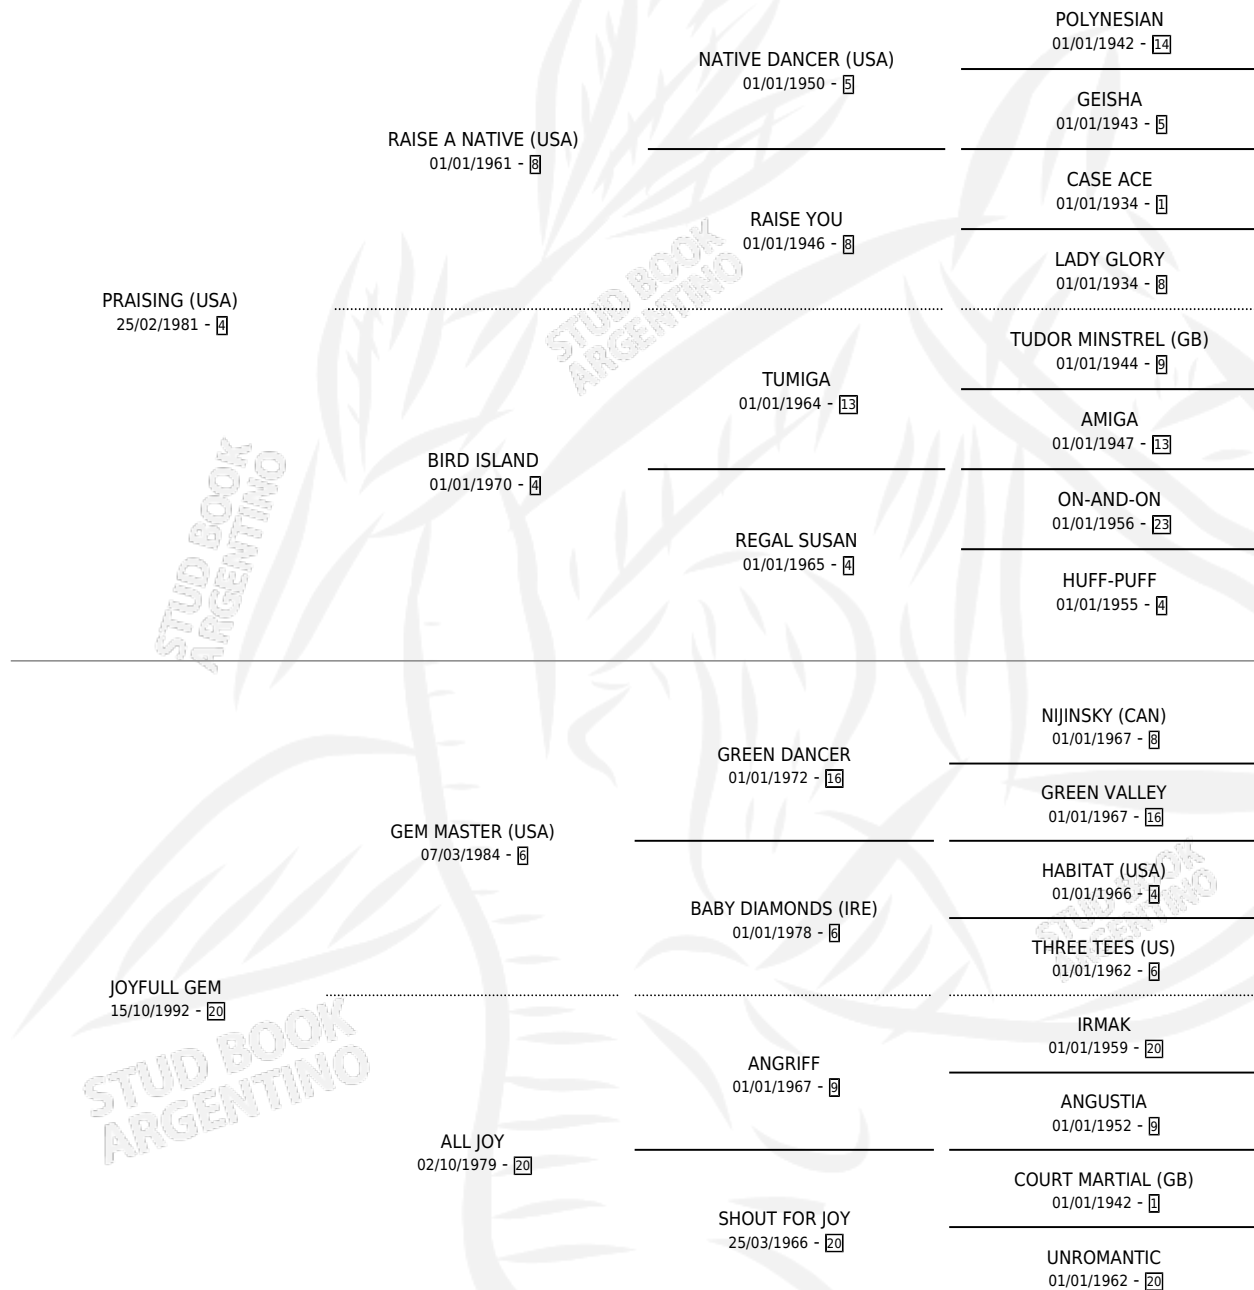

HUACHULAUFQUEN

por **PRAISING (USA)** y **JOYFULL GEM** por **GEM MASTER (USA)**

Argentina · Macho · Zaino · SP · 27/08/1999
Familia 20 · Volumen 37

ESTADO

TIPIFICACIÓN SANGUÍNEA	✓
TIPIFICACIÓN POR ADN	X
PASAPORTE	X
IDENTIFICACIÓN POR MICROCHIP	X
REPRODUCTOR	X

Lugar de nacimiento: Los Olivos

Criador: Los Olivos

PEDIGREE

EXPORTACIÓN / IMPORTACIÓN

FECHA	MOVIMIENTO	PAÍS
28/06/2001	EXPORTADO	PARAGUAY

HUACHULAUQUEN

Datos oficiales del Stud Book Argentino

Documento generado el 12/05/2026