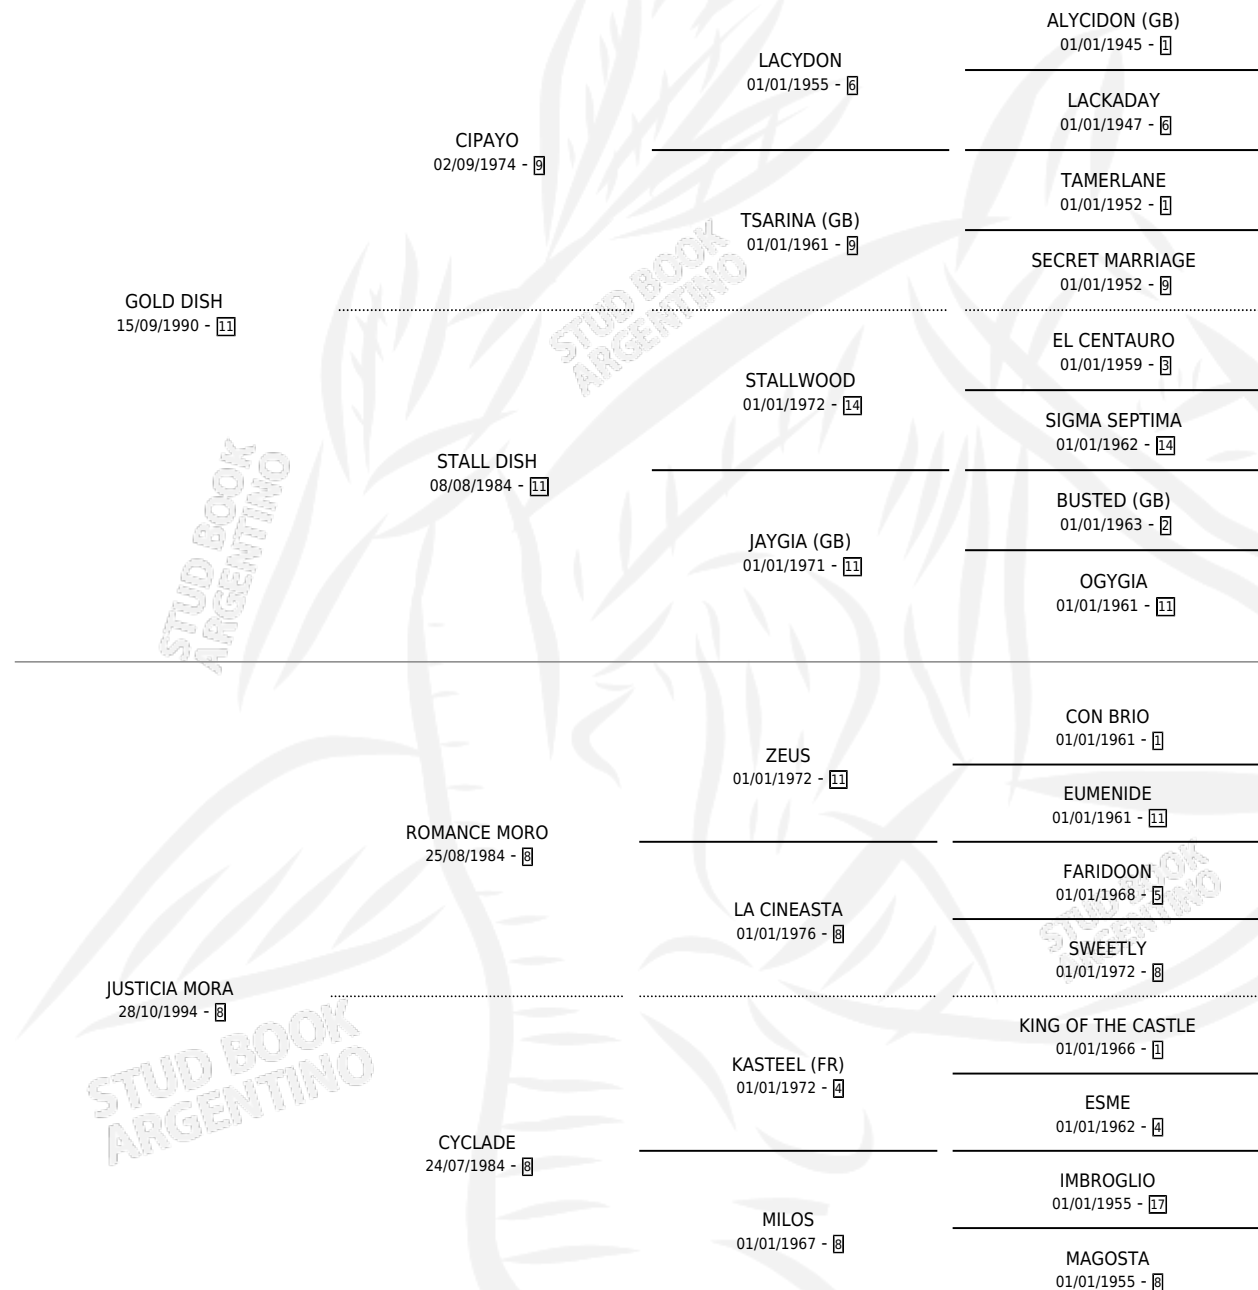

JUSTICIERO DISH

por GOLD DISH y JUSTICIA MORA por ROMANCE MORO

Argentina · Macho · Alazan · SP · 14/11/1999
Familia 8-j · Volumen 37

ESTADO

TIPIFICACIÓN SANGUÍNEA	X
TIPIFICACIÓN POR ADN	X
PASAPORTE	X
IDENTIFICACIÓN POR MICROCHIP	X
REPRODUCTOR	X

Lugar de nacimiento: La Bifurcada
Criador: Sin dato

PEDIGREE

JUSTICIERO DISH

Datos oficiales del Stud Book Argentino

Documento generado el 10/05/2026

studbook.org.ar