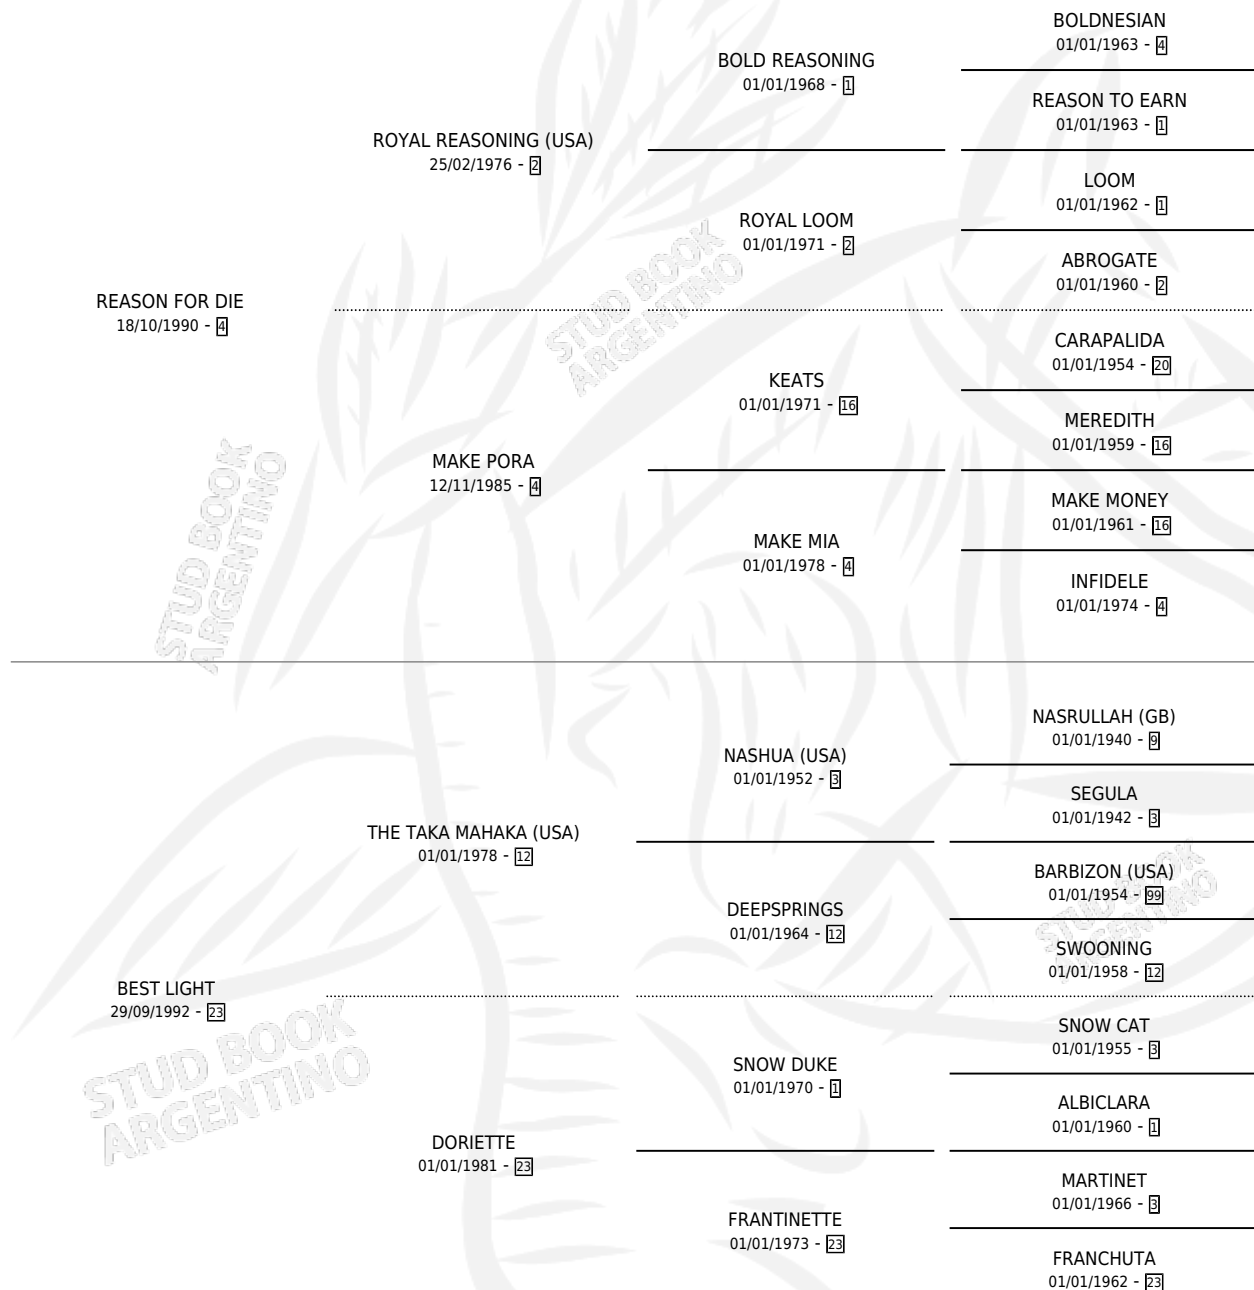

LIGHT REASON

por REASON FOR DIE y BEST LIGHT por THE TAKA MAHAKA (USA)

Argentina · Hembra · Zaino · SP · 11/11/1999
Familia 23-a · Volumen 37

ESTADO

TIPIFICACIÓN SANGUÍNEA	✓
TIPIFICACIÓN POR ADN	✓
PASAPORTE	X
IDENTIFICACIÓN POR MICROCHIP	X
REPRODUCTOR	X

Lugar de nacimiento: Recompensa
Criador: Sin dato

PEDIGREE

CAMPAÑA

Solo carreras oficiales de Argentina

POR EDAD

EDAD	CC	1°	2°	3°	4°	5°	NP	CLC	CLG	CLCG1	CLGG1	IMPORTE	GANANCIA / CC
4 AÑOS	9	0	0	0	1	3	5	0	0	0	0	\$275	\$31
TOTALES	9	0	0	0	1	3	5	0	0	0	0	\$275	\$31
%		0.0%	0.0%	0.0%	11.1%	33.3%	55.6%	0.0%	0.0%	0.0%	0.0%		