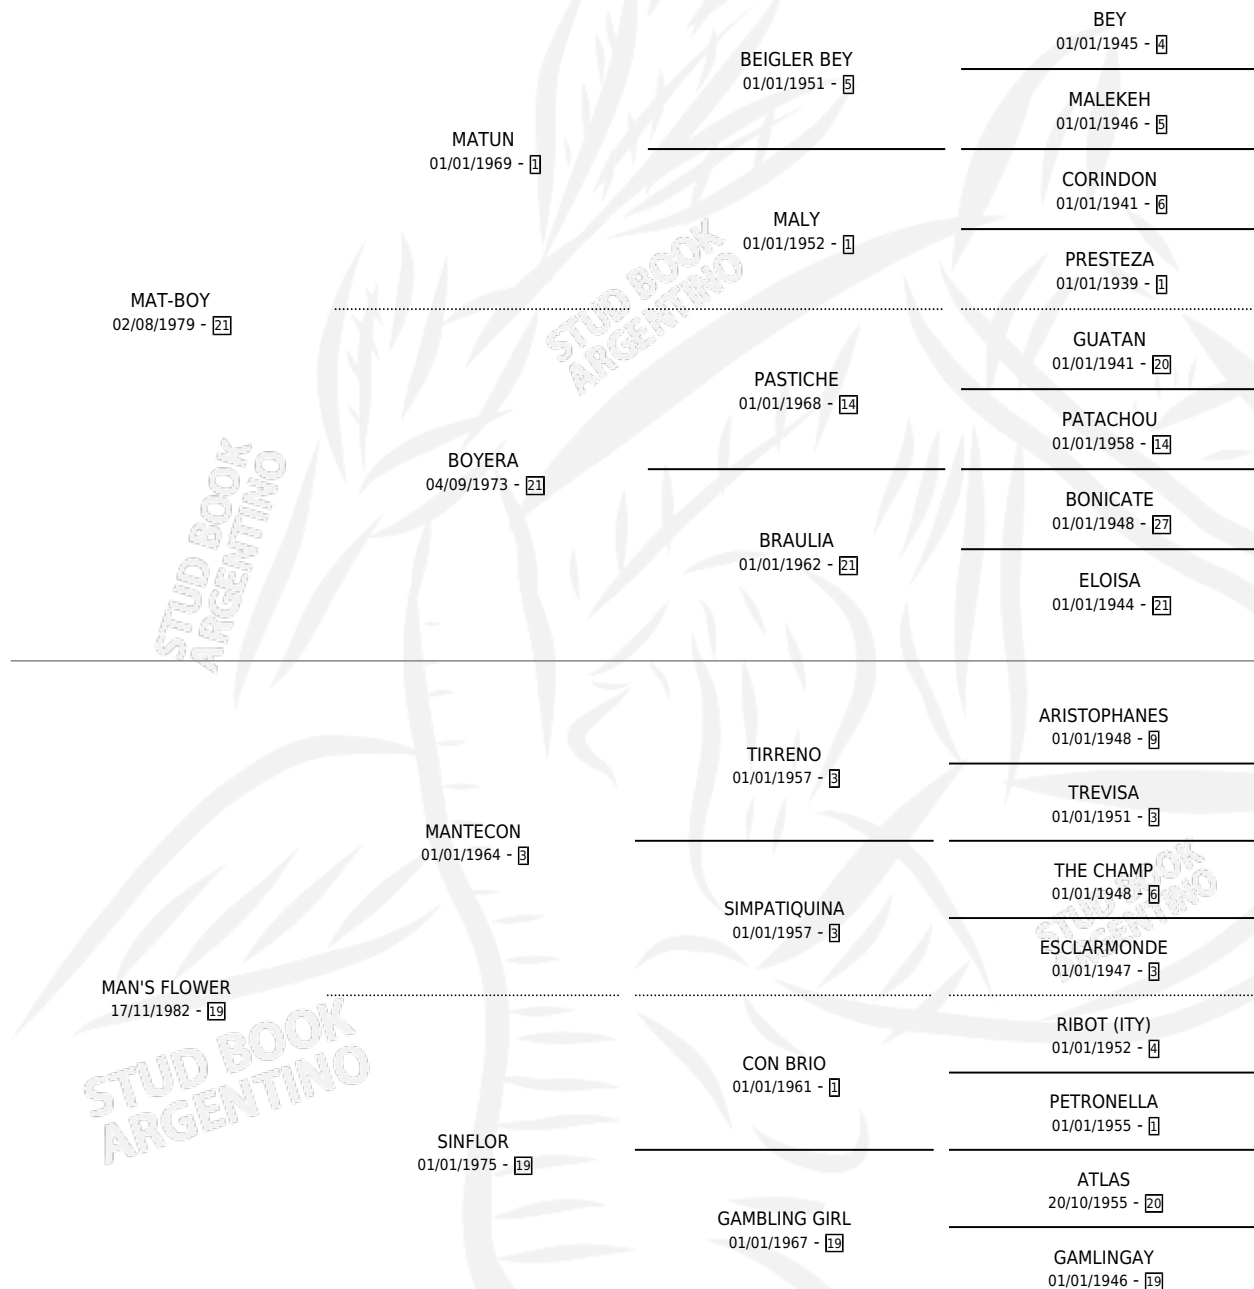

HEREDERA

por **MAT-BOY** y **MAN'S FLOWER** por **MANTECON**

Argentina · Hembra · Zaino · SP · 15/11/1999
Familia 19-c · Volumen 37

ESTADO

TIPIFICACIÓN SANGUÍNEA	✓
TIPIFICACIÓN POR ADN	✓
PASAPORTE	X
IDENTIFICACIÓN POR MICROCHIP	X
REPRODUCTOR	✓

Lugar de nacimiento: Cross

Criador: Cross

~

HIJOS

	MACHOS	HEMBRAS
4 NACIERON	2	2
2 CORRIERON	2	0
1 GANARON	1	0
0 GANADORES CL	0 GANADORES GR	0 GANADORES G1

PEDIGREE

S

mientos 4 / Efectividad 66.67%

PADRILLO	PRODUCTO	CRIADOR	1ER SERVICIO	ÚLTIMO SERVICIO
ART MASTER (USA)	ESTA GAUCHONA (H Z, 17/10/2012)	CROSS	24/10/2011	31/10/2011
HEREDERA	GRAN HEREDERO (M A, 08/10/2009)	CROSS	28/10/2008	28/10/2008
GRAND REWARD (USA)	FELINO EQU (M A, 05/10/2008)	CROSS	09/11/2007	09/11/2007
SHY TOM (USA)	∅		18/10/2006	09/11/2006
IMPERIAL ROY	AÑAKA (H Z, 25/09/2006)	CROSS	18/10/2005	20/10/2005
IMPERIAL ROY	∅		23/09/2004	23/09/2004