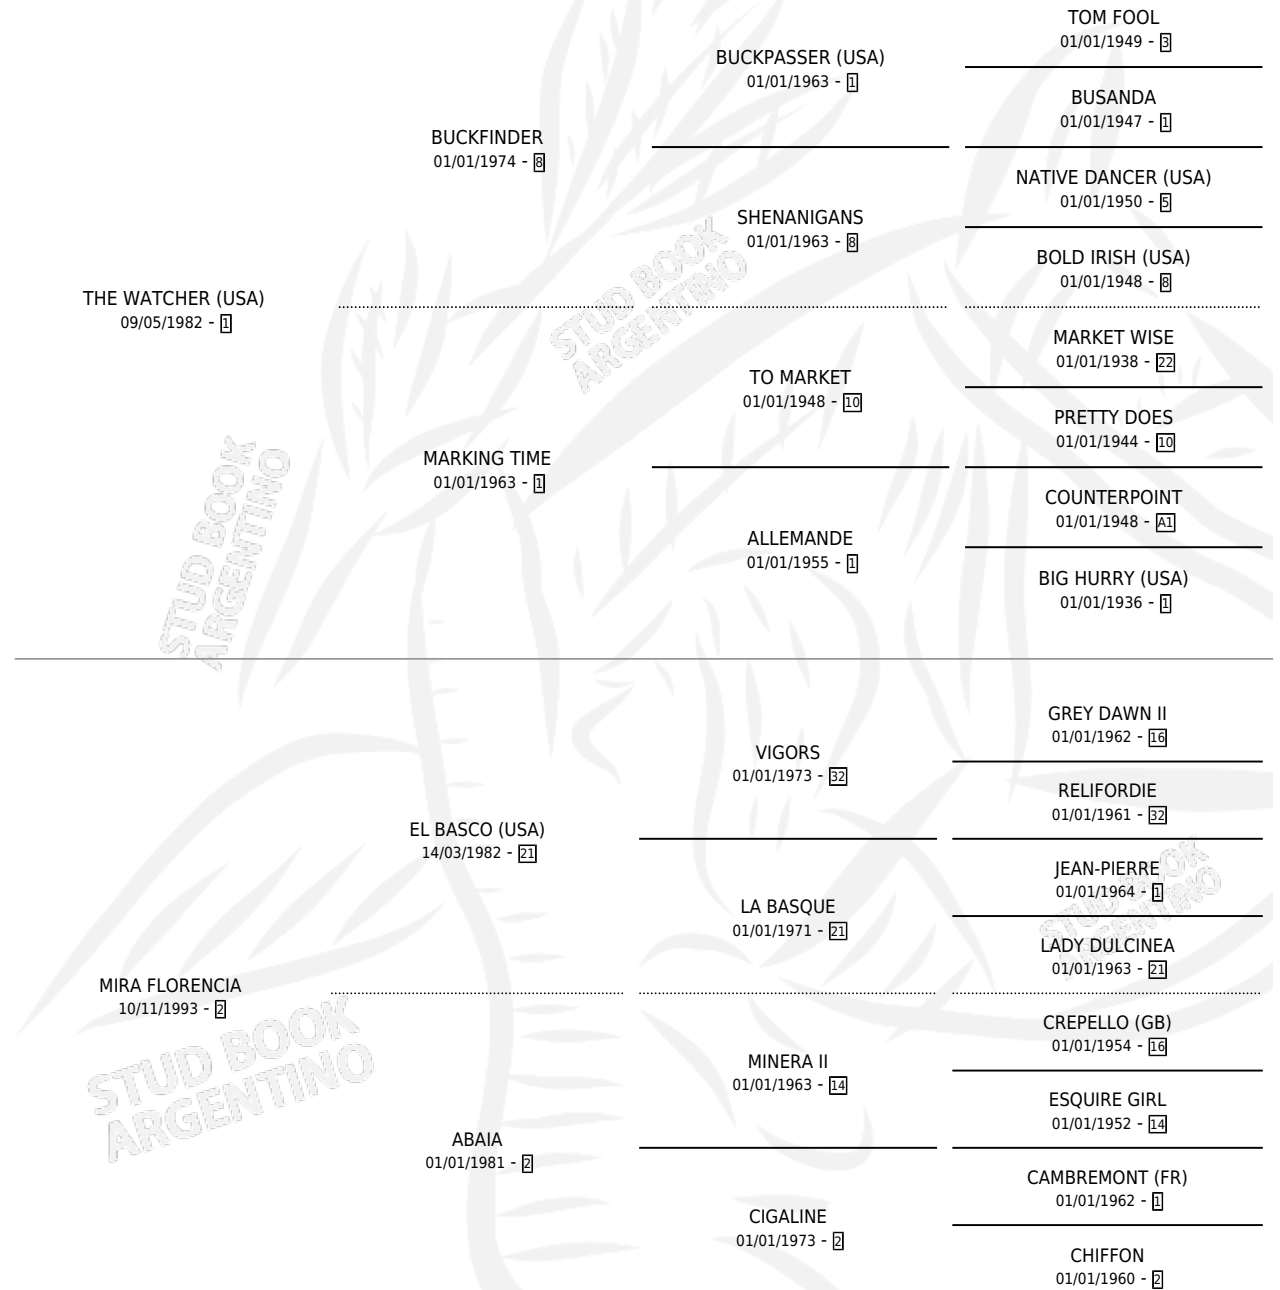

LA SUPER

por **THE WATCHER (USA)** y **MIRA FLORENCIA** por **EL BASCO (USA)**

Argentina · Hembra · Zaino · SP · 02/11/1999
Familia 2-h · Volumen 37

ESTADO

TIPIFICACIÓN SANGUÍNEA	✓
TIPIFICACIÓN POR ADN	✓
PASAPORTE	X
IDENTIFICACIÓN POR MICROCHIP	X
REPRODUCTOR	✓

Lugar de nacimiento: El Tala
Criador: Sin dato

~

HIJOS

	MACHOS	HEMBRAS
5 NACIERON	2	3
1 CORRIERON	0	1

SIN ACTUACIONES

PEDIGREE

CAMPAÑA

Solo carreras oficiales de Argentina