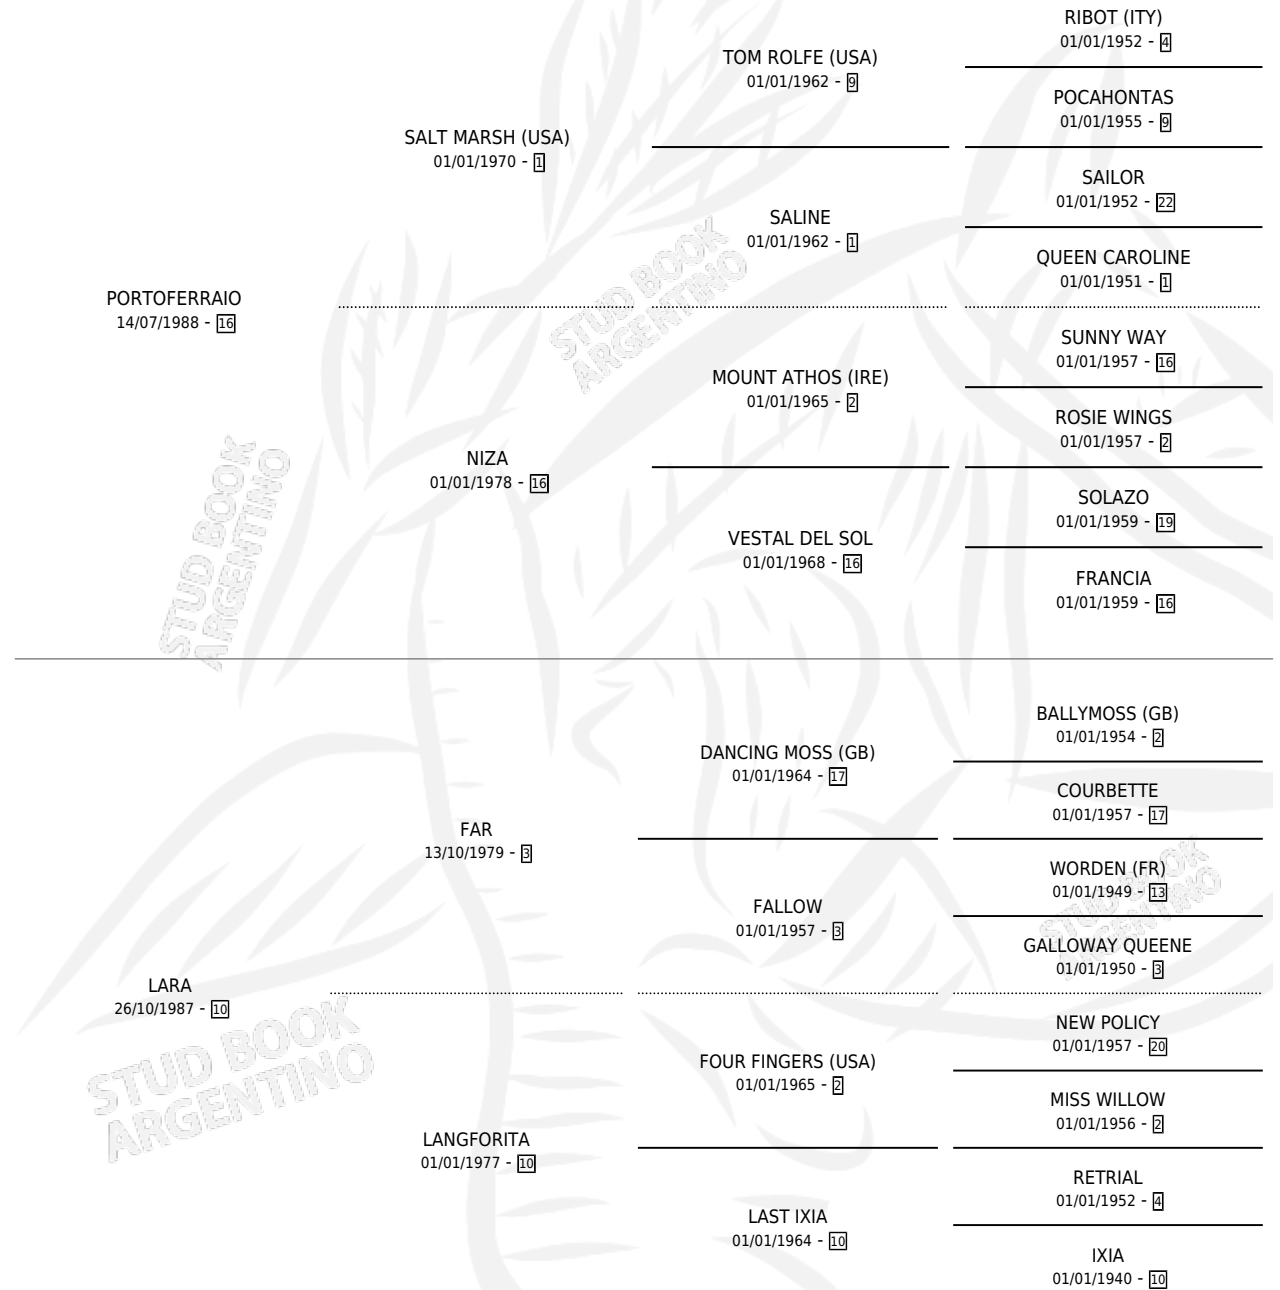

LARTIAGA

por PORTOFERRAIO y LARA por FAR

Argentina · Hembra · Tordillo · SP · 25/10/1999
Familia 10-a · Volumen 37

ESTADO

TIPIFICACIÓN SANGUÍNEA	✓
TIPIFICACIÓN POR ADN	X
PASAPORTE	X
IDENTIFICACIÓN POR MICROCHIP	X
REPRODUCTOR	X

Lugar de nacimiento: El Tala

Criador: El Tala

PEDIGREE

CAMPAÑA

Solo carreras oficiales de Argentina

POR EDAD

EDAD	CC	1°	2°	3°	4°	5°	NP	CLC	CLG	CLCG1	CLGG1	IMPORTE	GANANCIA / CC
3 AÑOS	6	0	0	0	0	1	5	0	0	0	0	\$0	\$0
TOTALES	6	0	0	0	0	1	5	0	0	0	0	\$0	\$0
%		0.0%	0.0%	0.0%	0.0%	16.7%	83.3%	0.0%	0.0%	0.0%	0.0%		