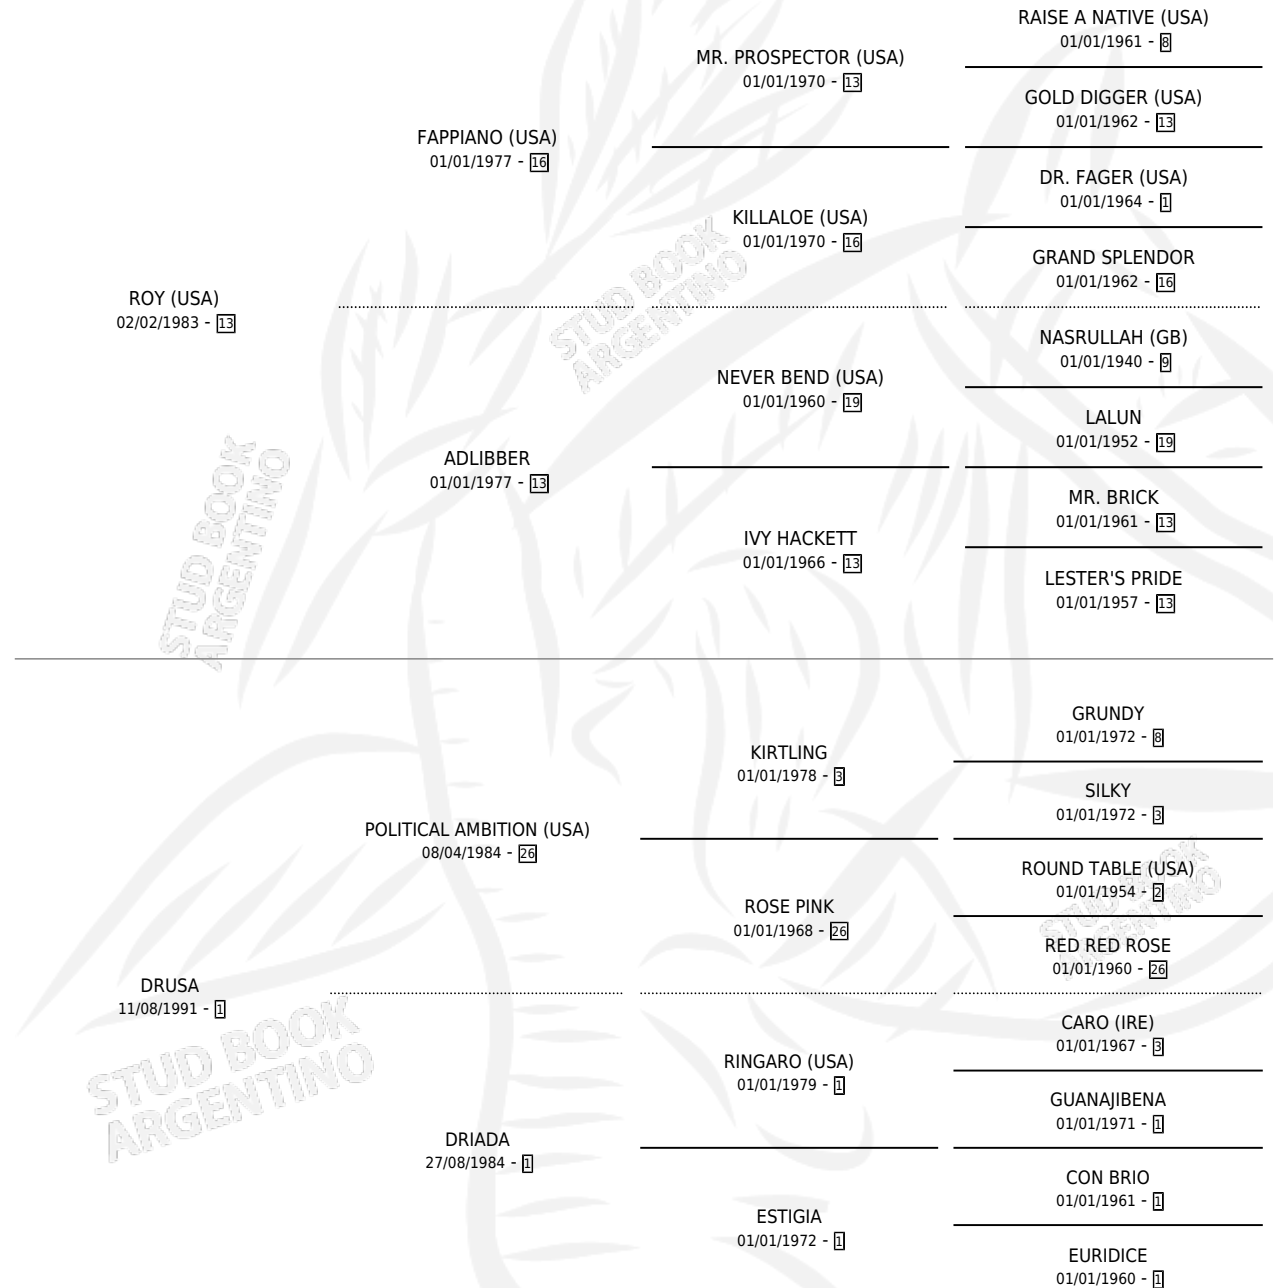

DRAGON

por ROY (USA) y DRUSA por POLITICAL AMBITION (USA)

Argentina · Macho · Alazan Tostado · SP · 29/10/1999
Familia 1-l · Volumen 37

ESTADO

TIPIFICACIÓN SANGUÍNEA	✓
TIPIFICACIÓN POR ADN	X
PASAPORTE	X
IDENTIFICACIÓN POR MICROCHIP	X
REPRODUCTOR	X

Lugar de nacimiento: Vacacion

Criador: Vacacion

PEDIGREE

CAMPAÑA

Solo carreras oficiales de Argentina

POR EDAD

EDAD	CC	1°	2°	3°	4°	5°	NP	CLC	CLG	CLCG1	CLGG1	IMPORTE	GANANCIA / CC
3 AÑOS	5	0	0	1	2	0	2	0	0	0	0	\$2,024	\$405
TOTALES	5	0	0	1	2	0	2	0	0	0	0	\$2,024	\$405
%		0.0%	0.0%	20.0%	40.0%	0.0%	40.0%	0.0%	0.0%	0.0%	0.0%		

Placés en Palermo en 5 carreras disputadas.

POR DISTANCIA

HIPODROMO	CC	1°	2°	3°	4°	5°	NP	CLC	CLG	CLCG1	CLGG1	IMPORTE
PALERMO	4	0	0	1	1	0	2	0	0	0	0	\$1,184
1200 MTS	3	0	0	1	1	0	1	0	0	0	0	\$1,184
1400 MTS	1	0	0	0	0	0	1	0	0	0	0	\$0
SAN ISIDRO	1	0	0	0	1	0	0	0	0	0	0	\$840
1000 MTS	1	0	0	0	1	0	0	0	0	0	0	\$840