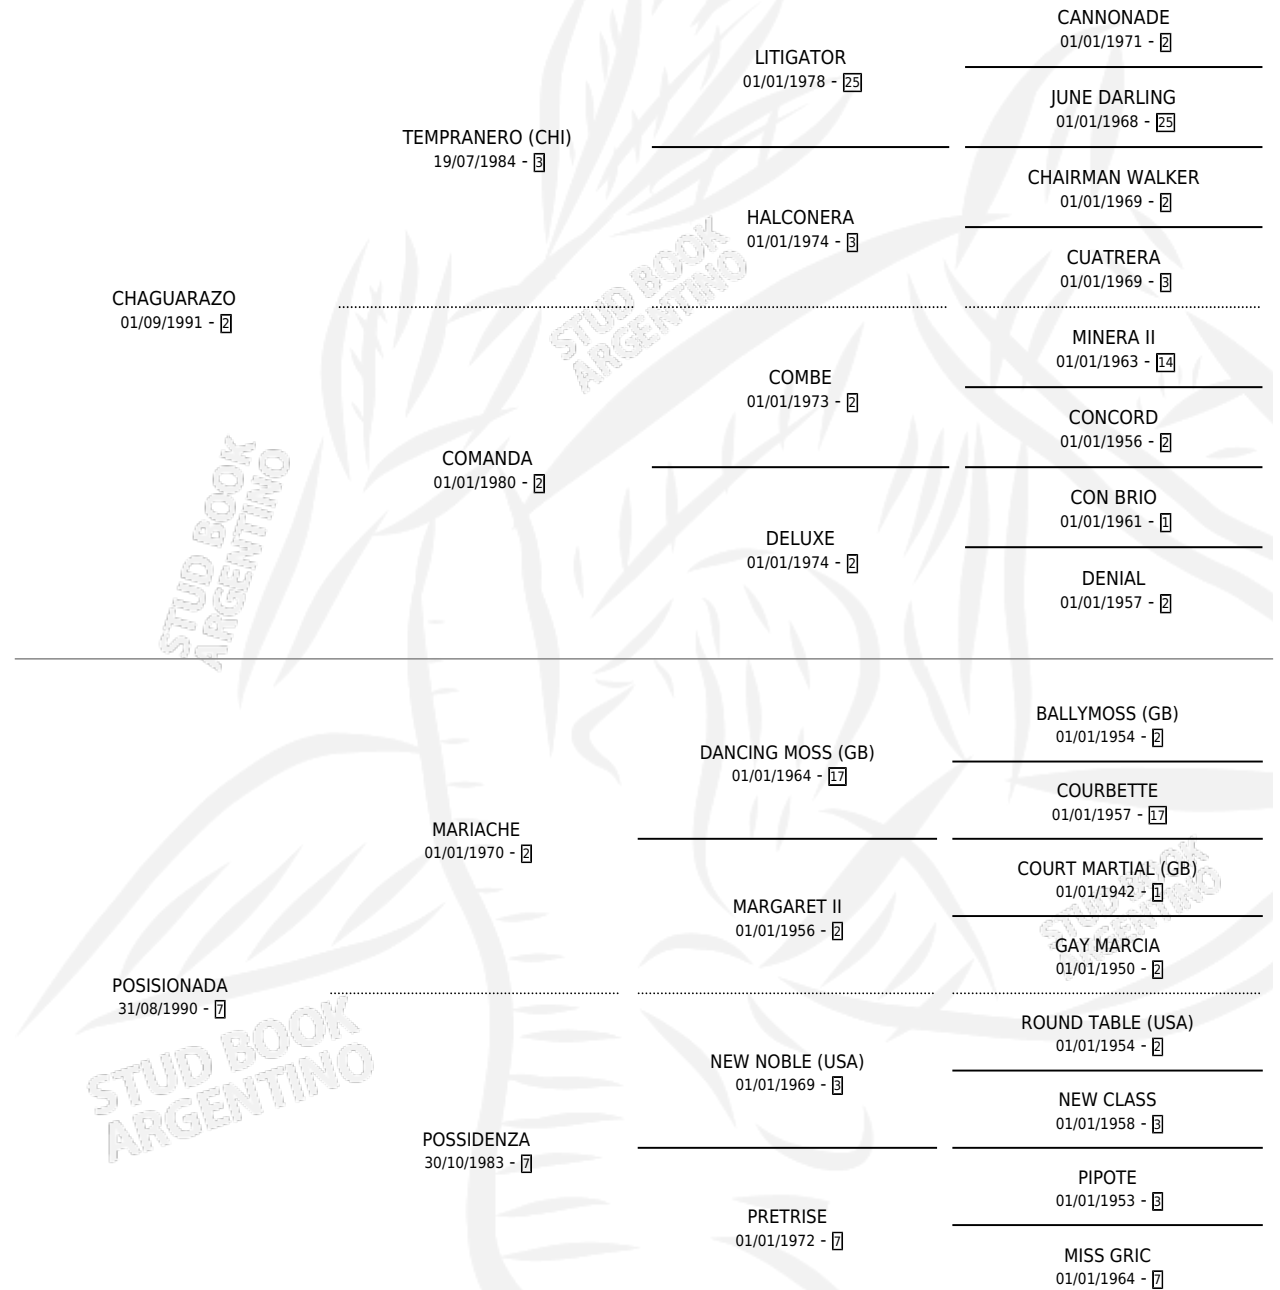

CHAGUAZA

por CHAGUARAZO y POSISIONADA por MARIACHE

Argentina · Hembra · Alazan · SP · 29/09/1999
Familia 7 · Volumen 37

ESTADO

TIPIFICACIÓN SANGUÍNEA	X
TIPIFICACIÓN POR ADN	X
PASAPORTE	X
IDENTIFICACIÓN POR MICROCHIP	X
REPRODUCTOR	X

Lugar de nacimiento: Robertino

Criador: Sin dato

PEDIGREE