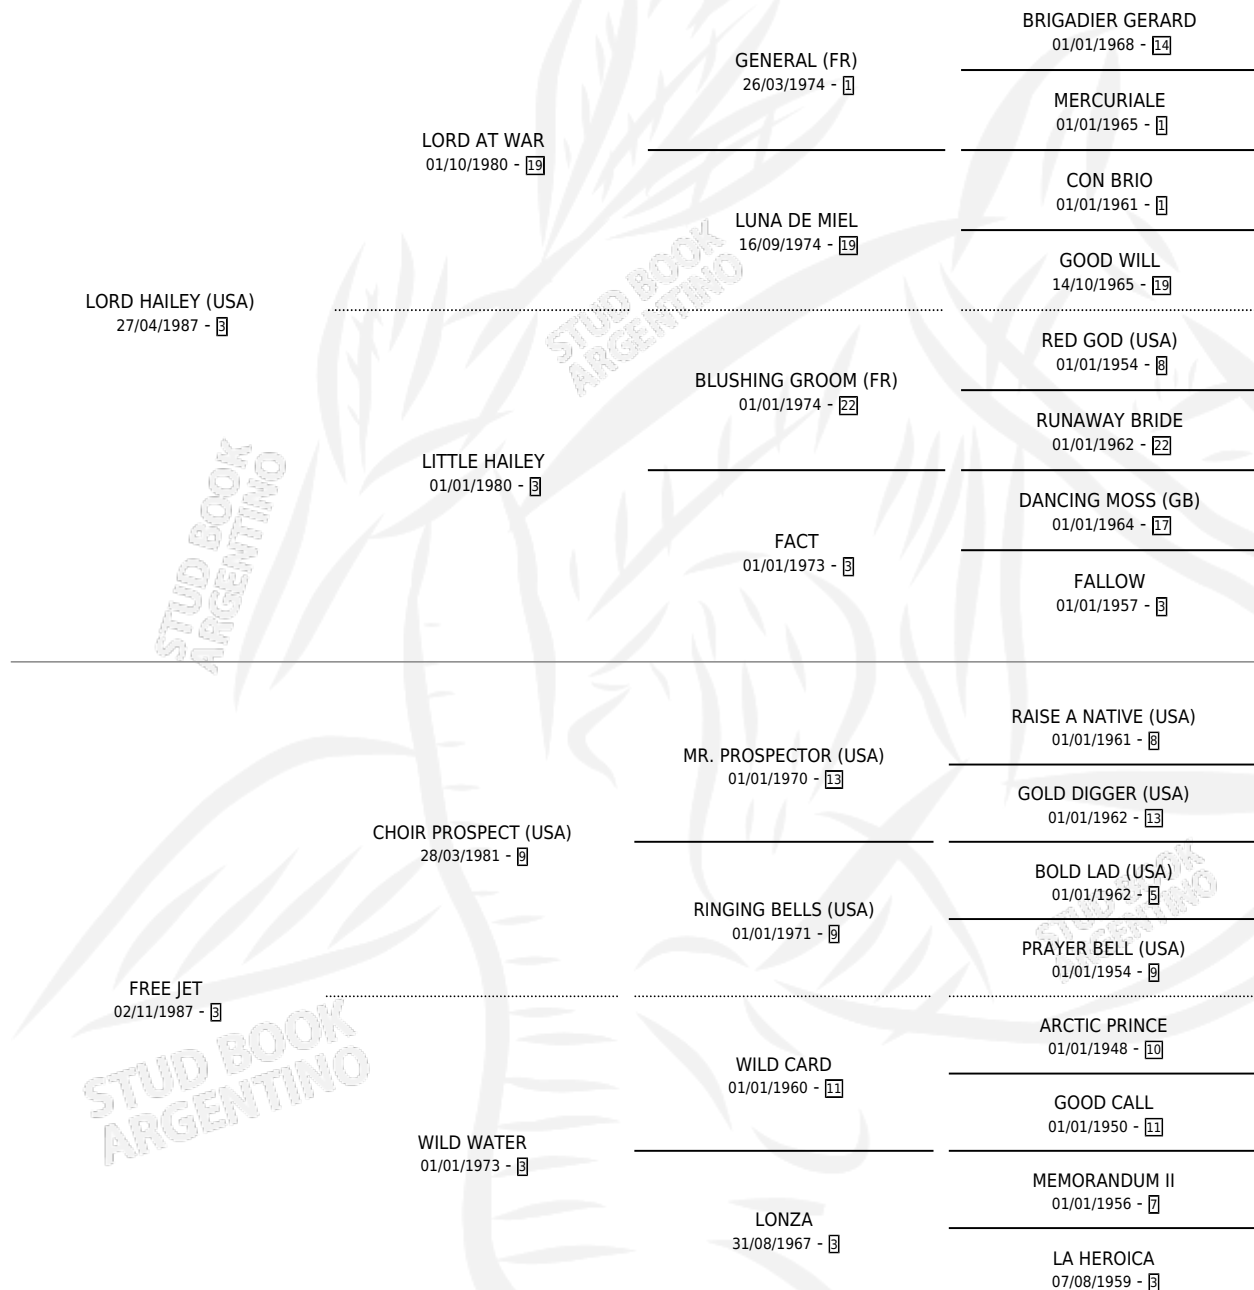

LADY RICH

por **LORD HAILEY (USA)** y **FREE JET** por **CHOIR PROSPECT (USA)**

Argentina · Hembra · Zaino · SP · 05/10/1999
Familia 3-b · Volumen 37

ESTADO

TIPIFICACIÓN SANGUÍNEA	✓
TIPIFICACIÓN POR ADN	✓
PASAPORTE	X
IDENTIFICACIÓN POR MICROCHIP	X
REPRODUCTOR	✓

Lugar de nacimiento: Los Prados
Criador: Los Prados

~

HIJOS

	MACHOS	HEMBRAS
4 NACIERON	3	1
4 CORRIERON	3	1
1 GANARON	1	0
0 GANADORES CL	0 GANADORES GR	0 GANADORES G1

PEDIGREE

CAMPAÑA

Solo carreras oficiales de Argentina