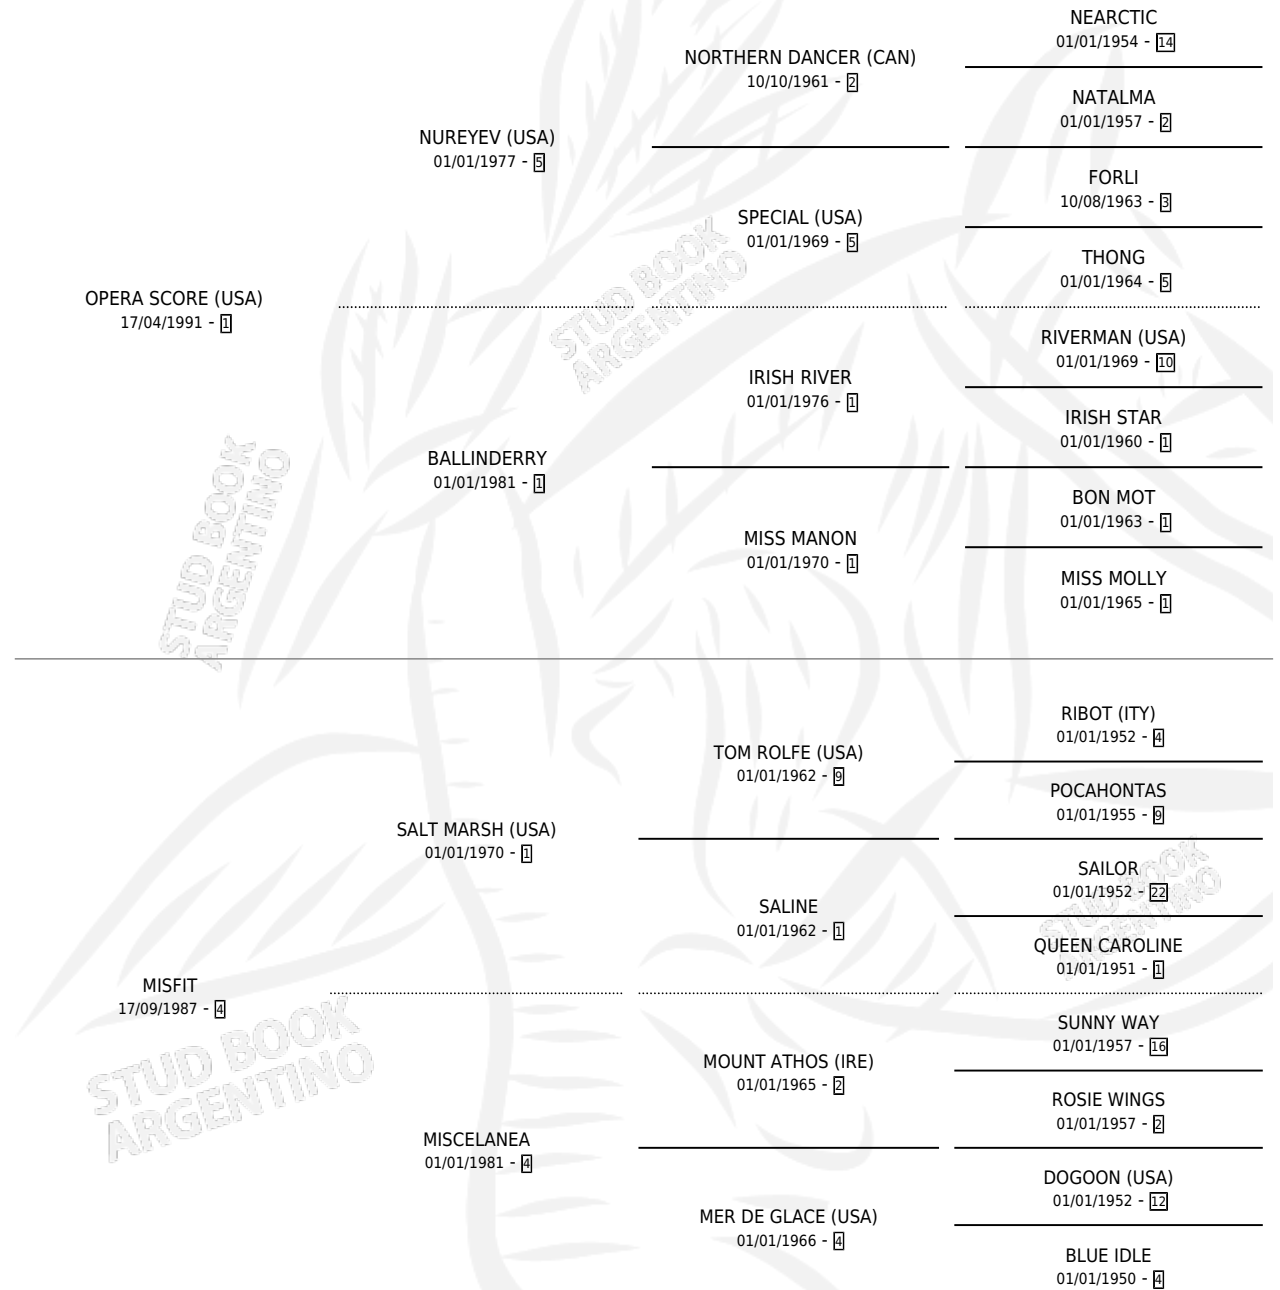

OPERA MARRY

por OPERA SCORE (USA) y MISFIT por SALT MARSH (USA)

Argentina · Hembra · Zaino · SP · 14/10/1999
Familia 4-m · Volumen 37

ESTADO

TIPIFICACIÓN SANGUÍNEA	✓
TIPIFICACIÓN POR ADN	✓
PASAPORTE	X
IDENTIFICACIÓN POR MICROCHIP	✓
REPRODUCTOR	✓

Lugar de nacimiento: Los Prados
Criador: Los Prados

~

HIJOS

	MACHOS	HEMBRAS
4 NACIERON	2	2
1 CORRIERON	0	1

SIN ACTUACIONES

PEDIGREE

S

mientos 4 / Efectividad 57.14%

PADRILLO	PRODUCTO	CRIADOR	1ER SERVICIO	ÚLTIMO SERVICIO
VENUSINO	∅		25/11/2011	29/11/2011
OPERA MARRY FORTY RECLUTA	HIJA DE LA NOCHE (H A, 09/11/2010)	DON REMIGIO	22/11/2009	26/11/2009
Datos oficiales del Stud Book Argentino Documento generado el 01/05/2026	FORTY OPERA (M Z, 24/10/2009) •MURIÓ EL 10/08/2014•	DON REMIGIO	13/11/2008	15/11/2008
studbook.org.ar FORTY RECLUTA	FORT OPEN (M A, 04/11/2008) •MURIÓ EL 10/02/2019•	DON REMIGIO	20/11/2007	24/11/2007
FORTY RECLUTA	∅		01/11/2006	03/11/2006
LIDIANTE	LID OPER (H Z, 03/10/2006)	LOS PRADOS	12/10/2005	13/10/2005
CHAPULTEPEC	∅		18/12/2004	20/12/2004