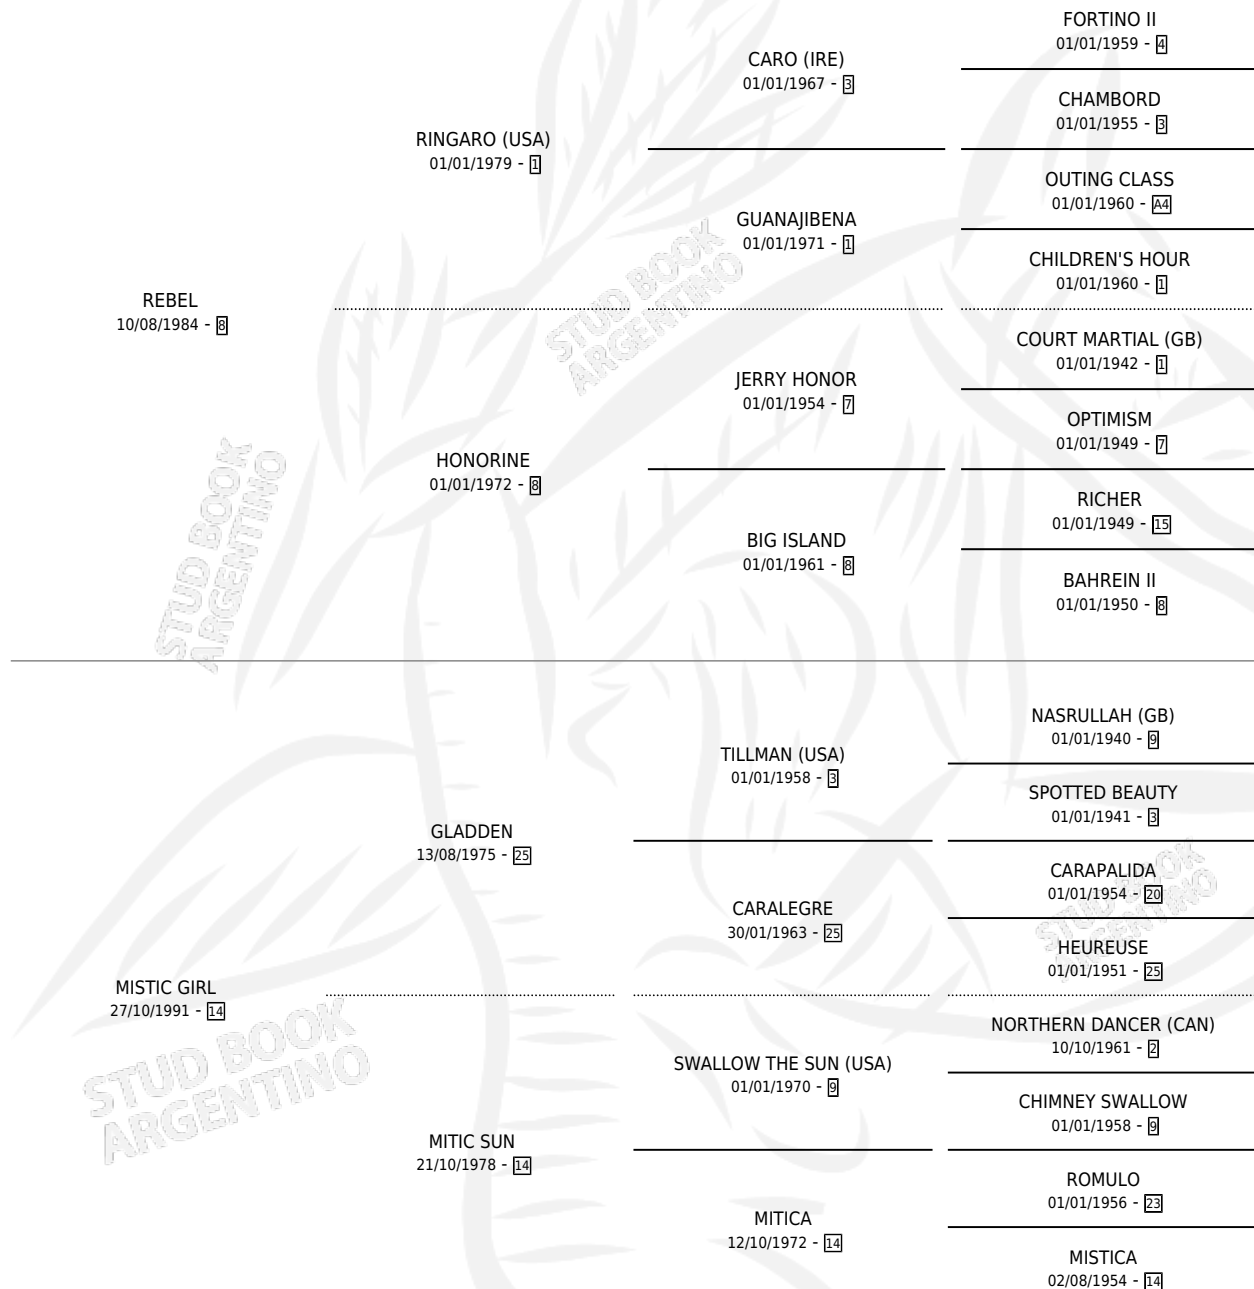

Lugar de nacimiento: Teresa Maria

Criador: Sin dato

~

HIJOS

	MACHOS	HEMBRAS
1 NACIERON	0	1
SIN ACTUACIONES		

PEDIGREE

S

mientos 1 / Efectividad 50.00%