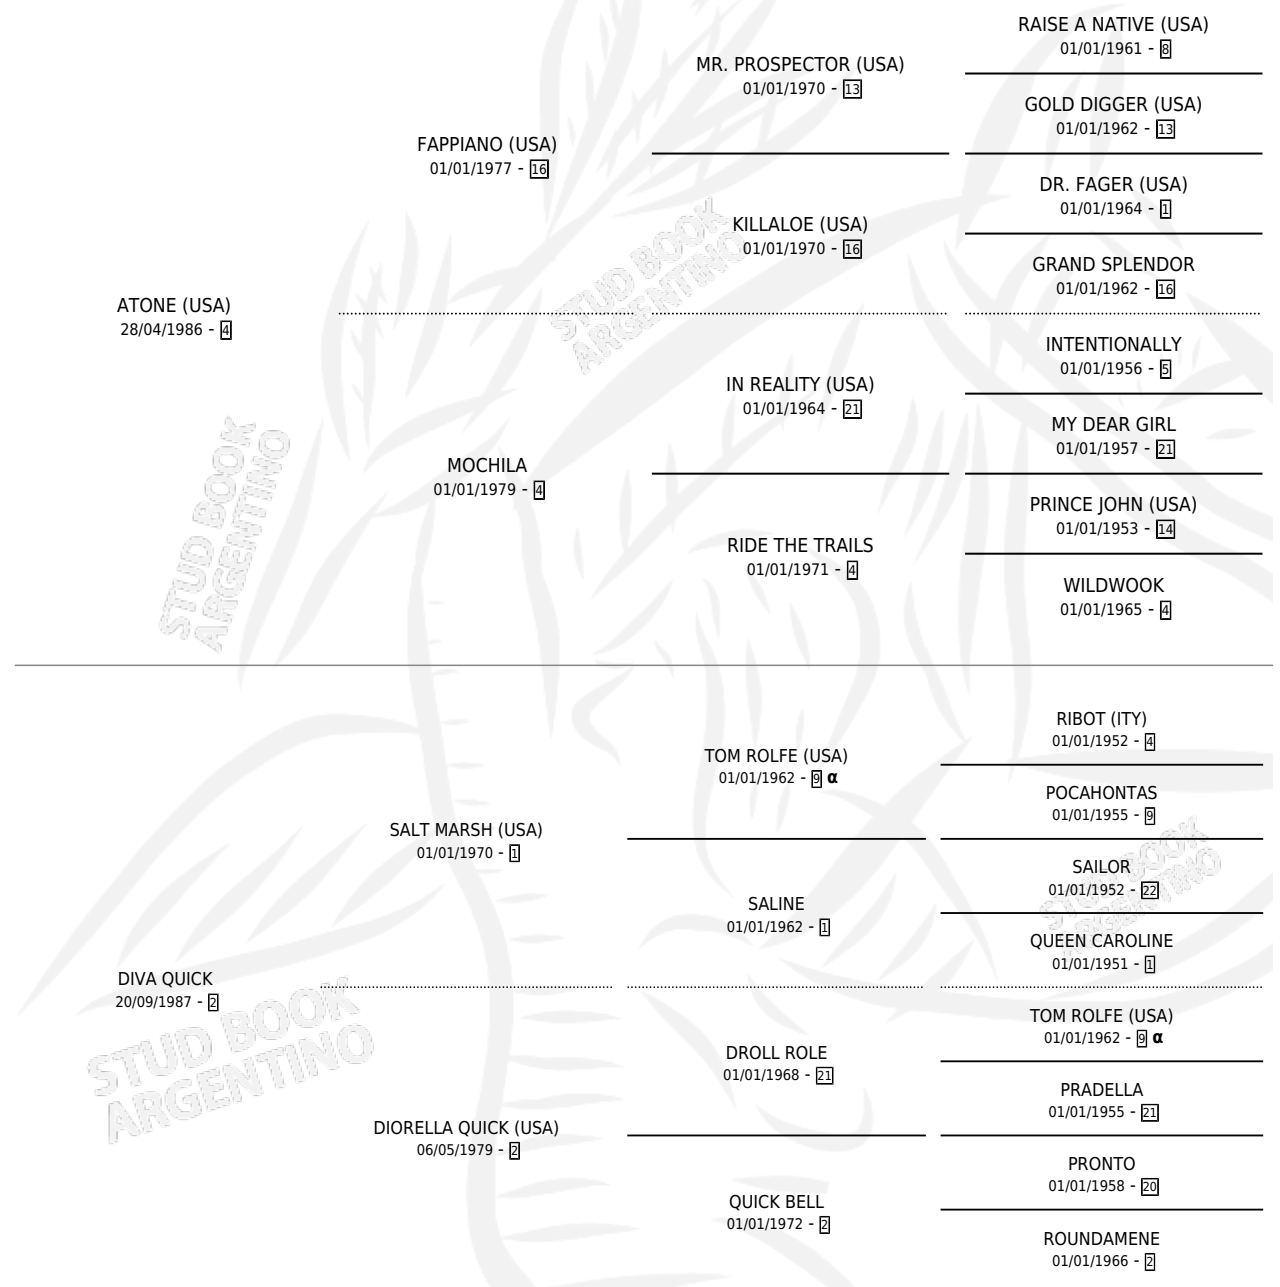

DIVA BIBI

PEDIGREE

por **ATONE (USA)** y **DIVA QUICK** por **SALT MARSH (USA)**

Argentina · Hembra · Zaino · SP · 16/11/1999
Familia 2-i · Volumen 37

ESTADO

TIPIFICACIÓN SANGUÍNEA	✓
TIPIFICACIÓN POR ADN	✓
PASAPORTE	X
IDENTIFICACIÓN POR MICROCHIP	X
REPRODUCTOR	✓

Lugar de nacimiento: Los Bayos

Criador: Badiola Pablo Jose

~

HIJOS

	MACHOS	HEMBRAS
2 NACIERON	1	1
1 CORRIERON	1	0
1 GANARON	1	0
0 GANADORES CL	0 GANADORES GR	0 GANADORES G1

INBREEDING : α

S

mientos 2 / Efectividad 66.67%