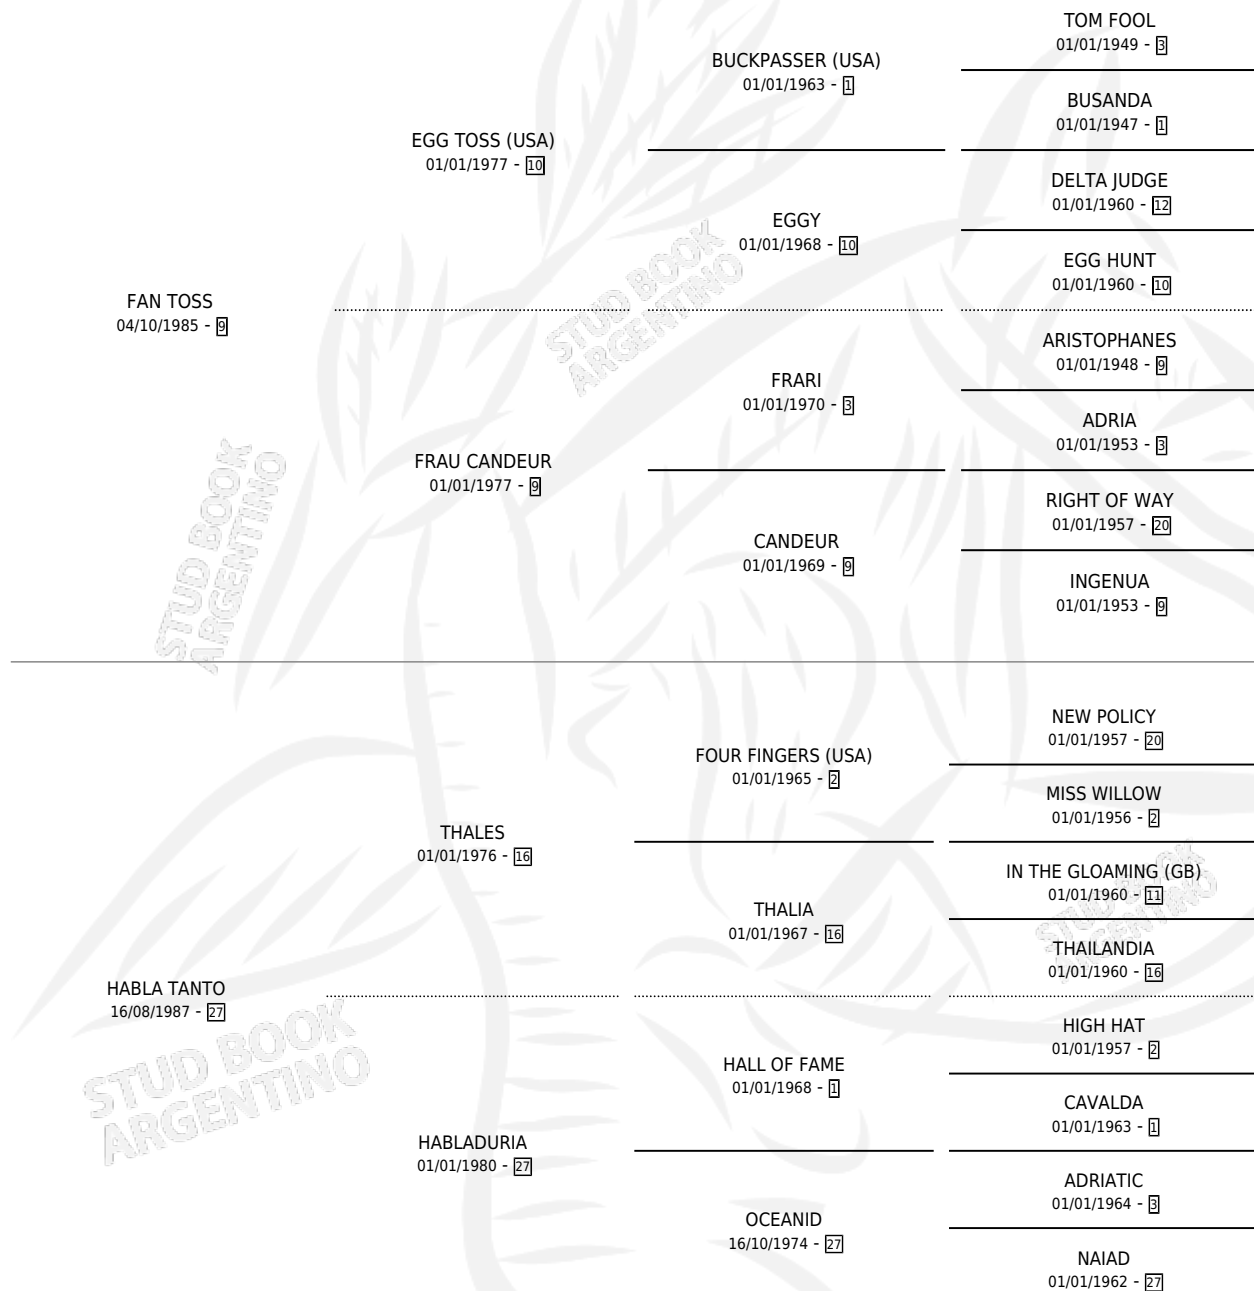

DELFI TOSS

por FAN TOSS y HABLA TANTO por THALES

Argentina · Hembra · Alazan · SP · 22/10/1999
Familia 27-a · Volumen 37

ESTADO

TIPIFICACIÓN SANGUÍNEA	✓
TIPIFICACIÓN POR ADN	X
PASAPORTE	X
IDENTIFICACIÓN POR MICROCHIP	X
REPRODUCTOR	X

Lugar de nacimiento: La Felisa

Criador: Sin dato

PEDIGREE

DELFI TOSS

Datos oficiales del Stud Book Argentino

Documento generado el 12/05/2026

studbook.org.ar