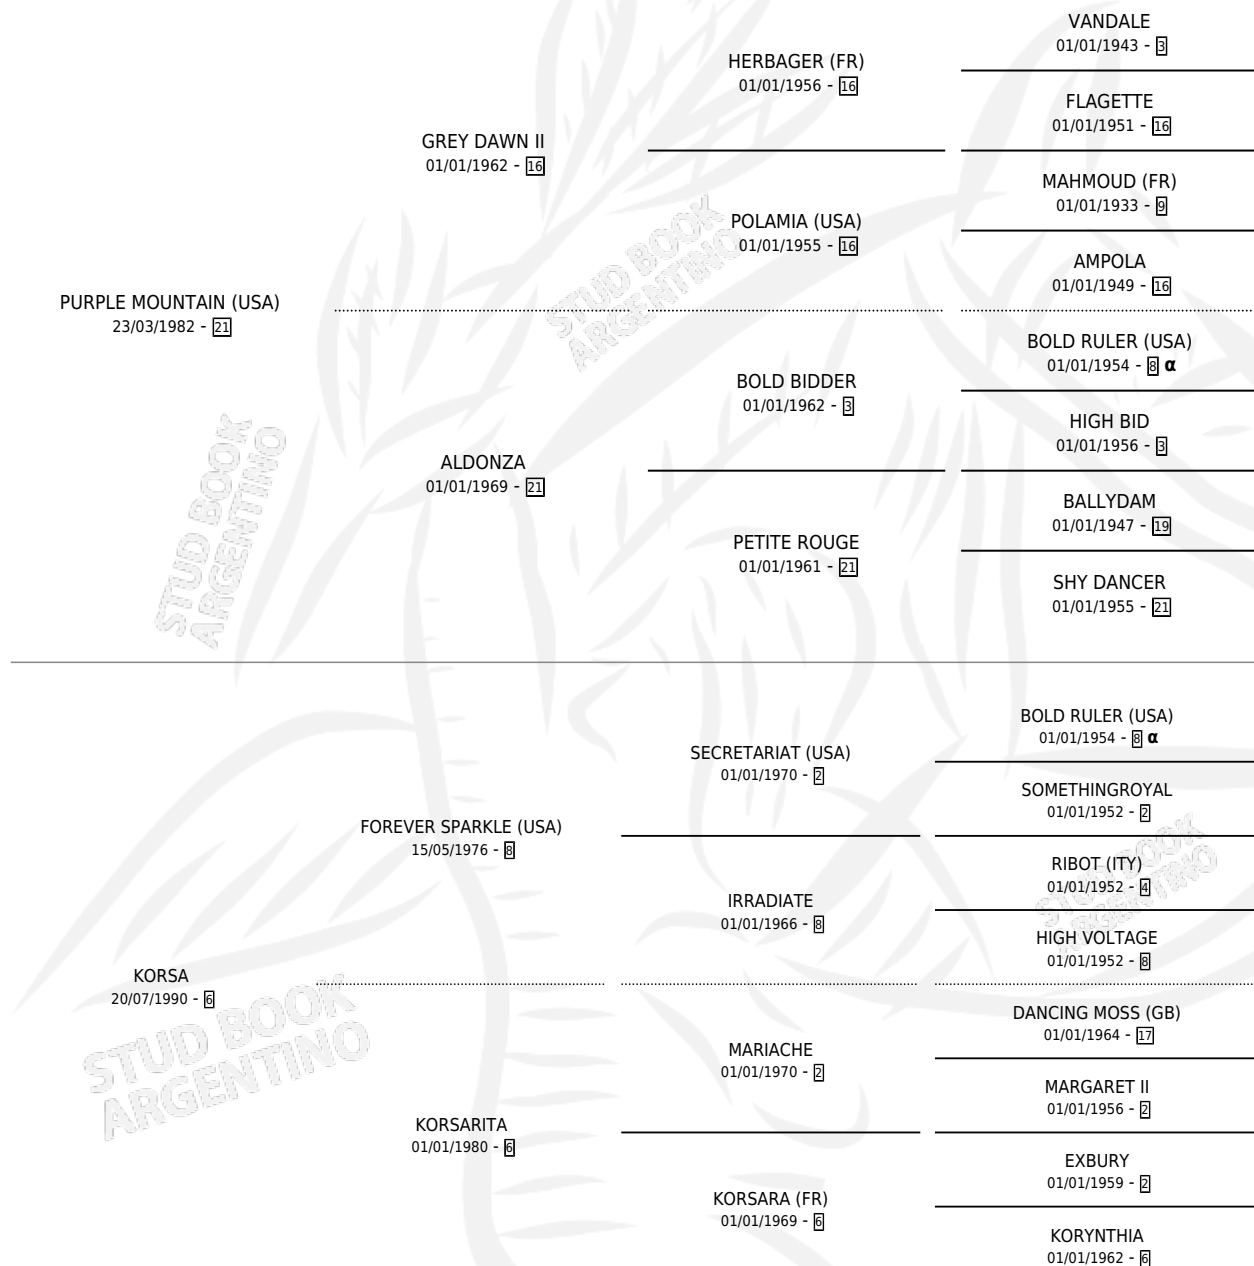

KOHL

por **PURPLE MOUNTAIN (USA)** y **KORSA** por **FOREVER SPARKLE (USA)**

Argentina · Macho · Tordillo · SP · 04/11/1999
Familia 6-d · Volumen 37

ESTADO

TIPIFICACIÓN SANGUÍNEA	✓
TIPIFICACIÓN POR ADN	X
PASAPORTE	X
IDENTIFICACIÓN POR MICROCHIP	X
REPRODUCTOR	X

Lugar de nacimiento: Santa Maria De Araras
Criador: Santa Maria De Araras

PEDIGREE

INBREEDING : α

CAMPAÑA

Solo carreras oficiales de Argentina

POR EDAD

EDAD	CC	1°	2°	3°	4°	5°	NP	CLC	CLG	CLCG1	CLGG1	IMPORTE	GANANCIA / CC
3 AÑOS	2	0	0	0	0	0	2	0	0	0	0	\$0	\$0
TOTALES	2	0	0	0	0	0	2	0	0	0	0	\$0	\$0
%		0.0%	0.0%	0.0%	0.0%	0.0%	100%	0.0%	0.0%	0.0%	0.0%		