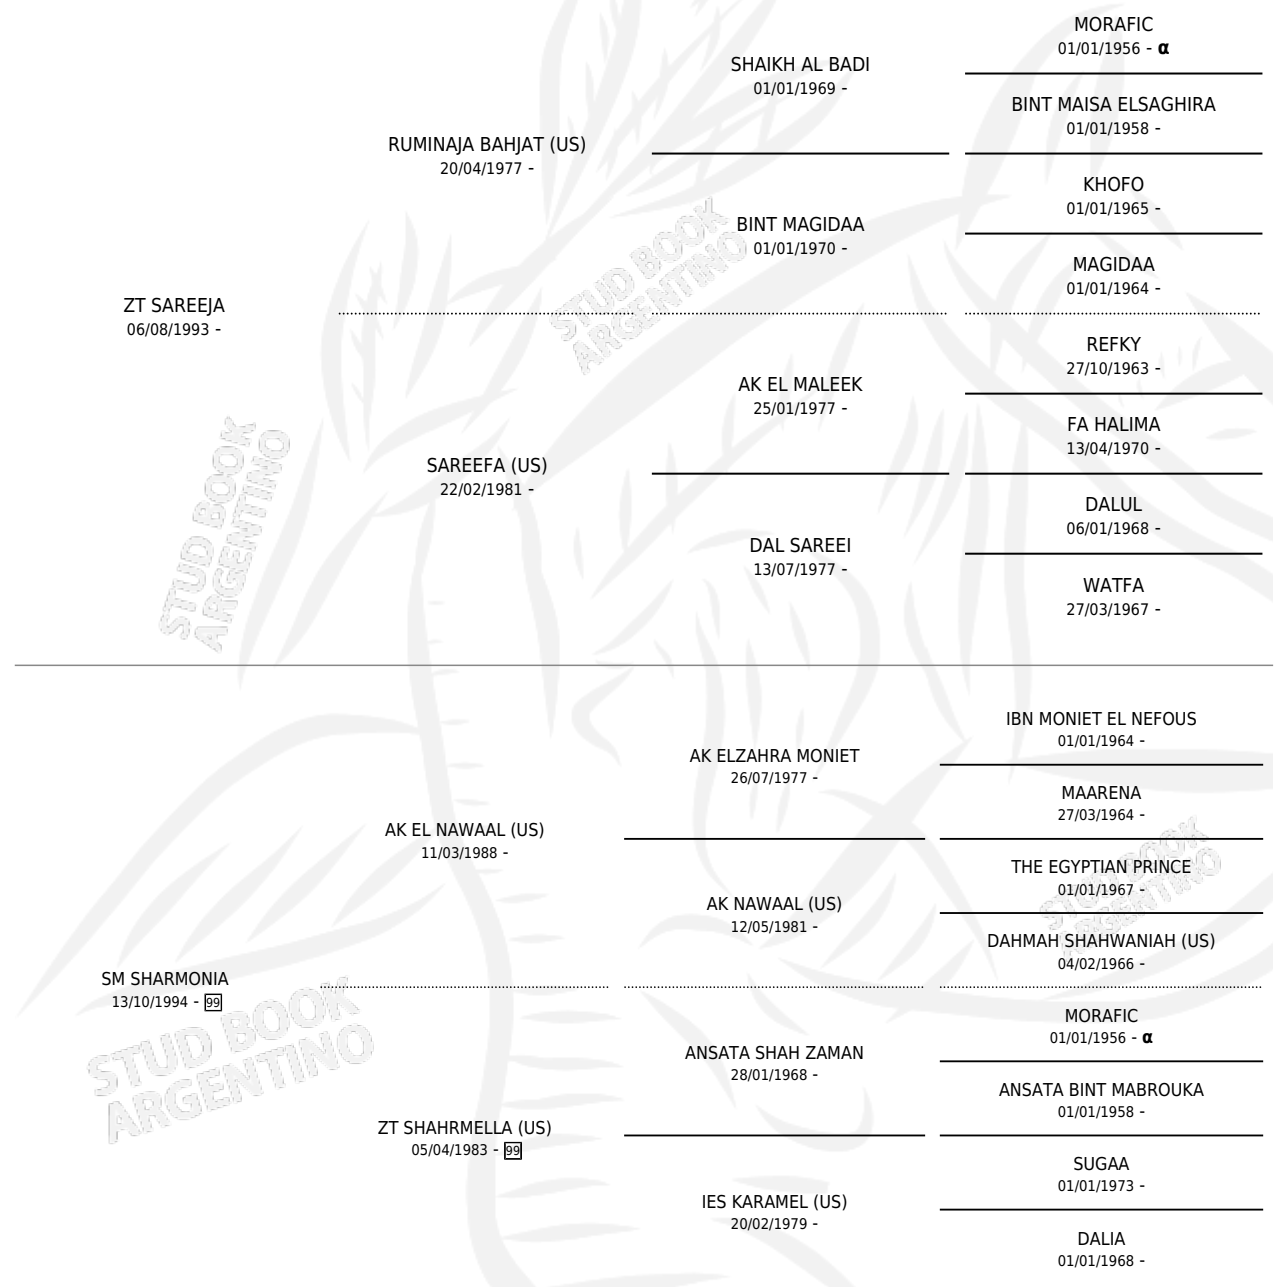

SM KANSAS

por ZT SAREEJA y SM SHARMONIA por AK EL NAWAAL (US)

Argentina · Macho · Zaino o Tordillo · AP · 24/10/1999
Familia 99 · Volumen 37

ESTADO

TIPIFICACIÓN SANGUÍNEA	X
TIPIFICACIÓN POR ADN	X
PASAPORTE	X
IDENTIFICACIÓN POR MICROCHIP	X
REPRODUCTOR	X

Lugar de nacimiento: Maalesh

Criador: Maalesh

PEDIGREE

INBREEDING : α

SM KANSAS

Datos oficiales del Stud Book Argentino

Documento generado el 12/06/2026

studbook.org.ar