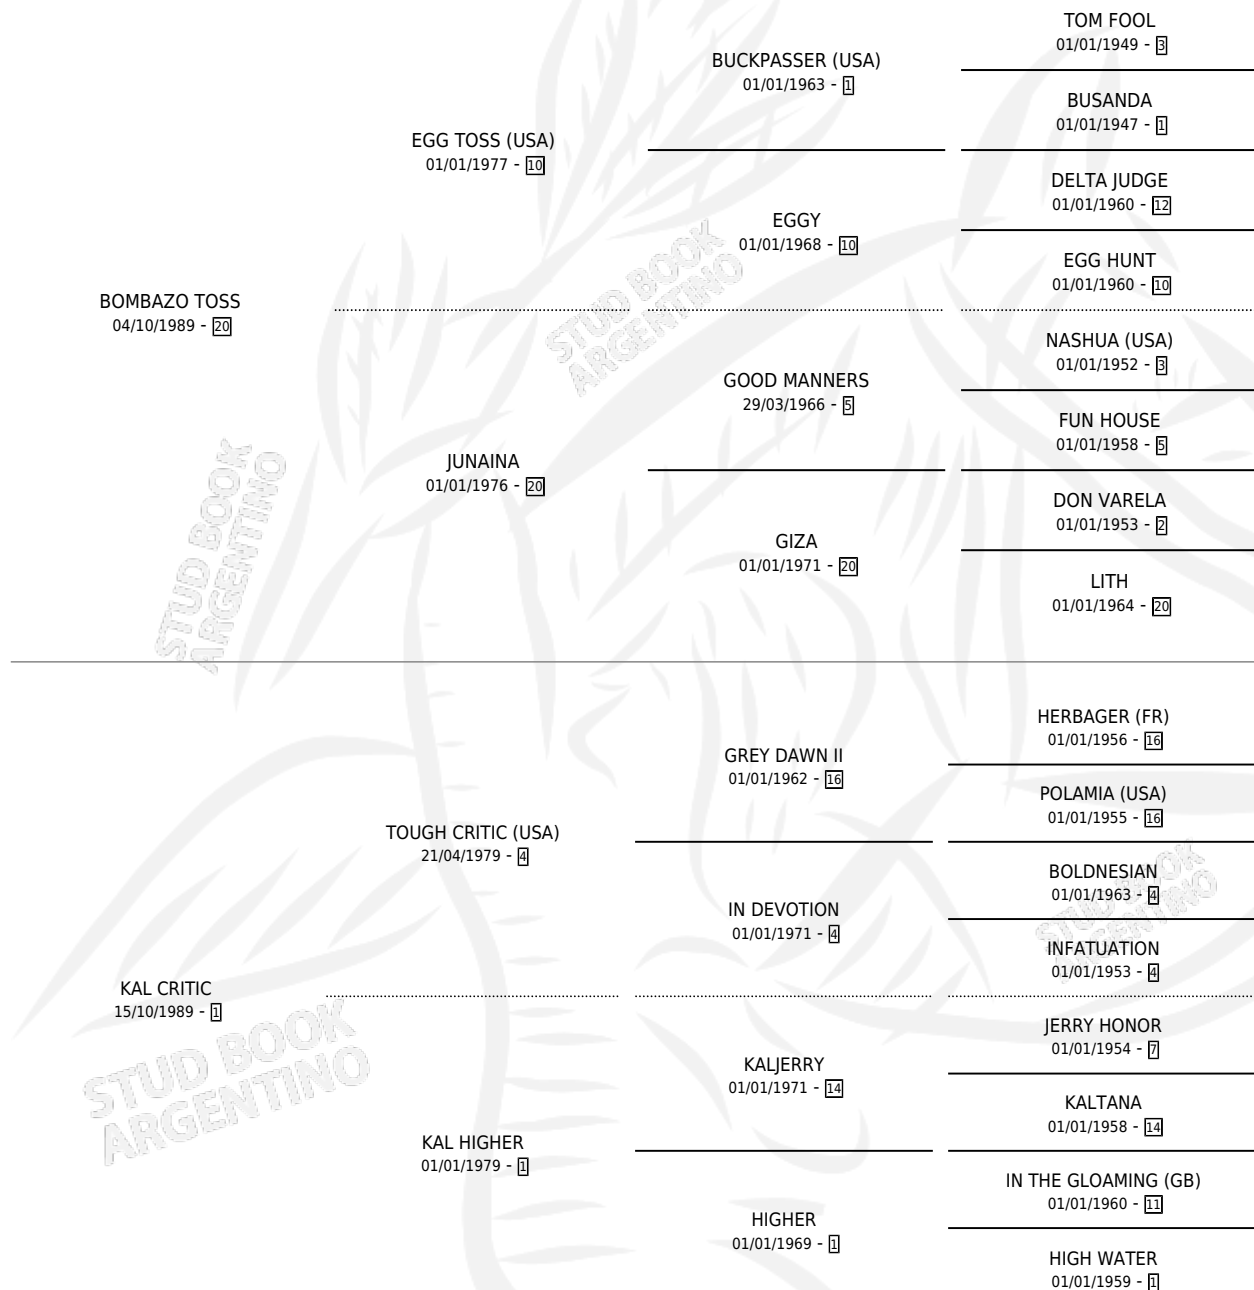

KERRY

por **BOMBAZO TOSS** y **KAL CRITIC** por **TOUGH CRITIC**
(USA)

Argentina · Hembra · Alazan · SP · 22/10/1999
Familia 1-t · Volumen 37

ESTADO

TIPIFICACIÓN SANGUÍNEA	✓
TIPIFICACIÓN POR ADN	✓
PASAPORTE	X
IDENTIFICACIÓN POR MICROCHIP	X
REPRODUCTOR	✓

Lugar de nacimiento: Meridiano Quinto

Criador: Sin dato

~

HIJOS

	MACHOS	HEMBRAS
1 NACIERON	0	1
1 CORRIERON	0	1

SIN ACTUACIONES

PEDIGREE