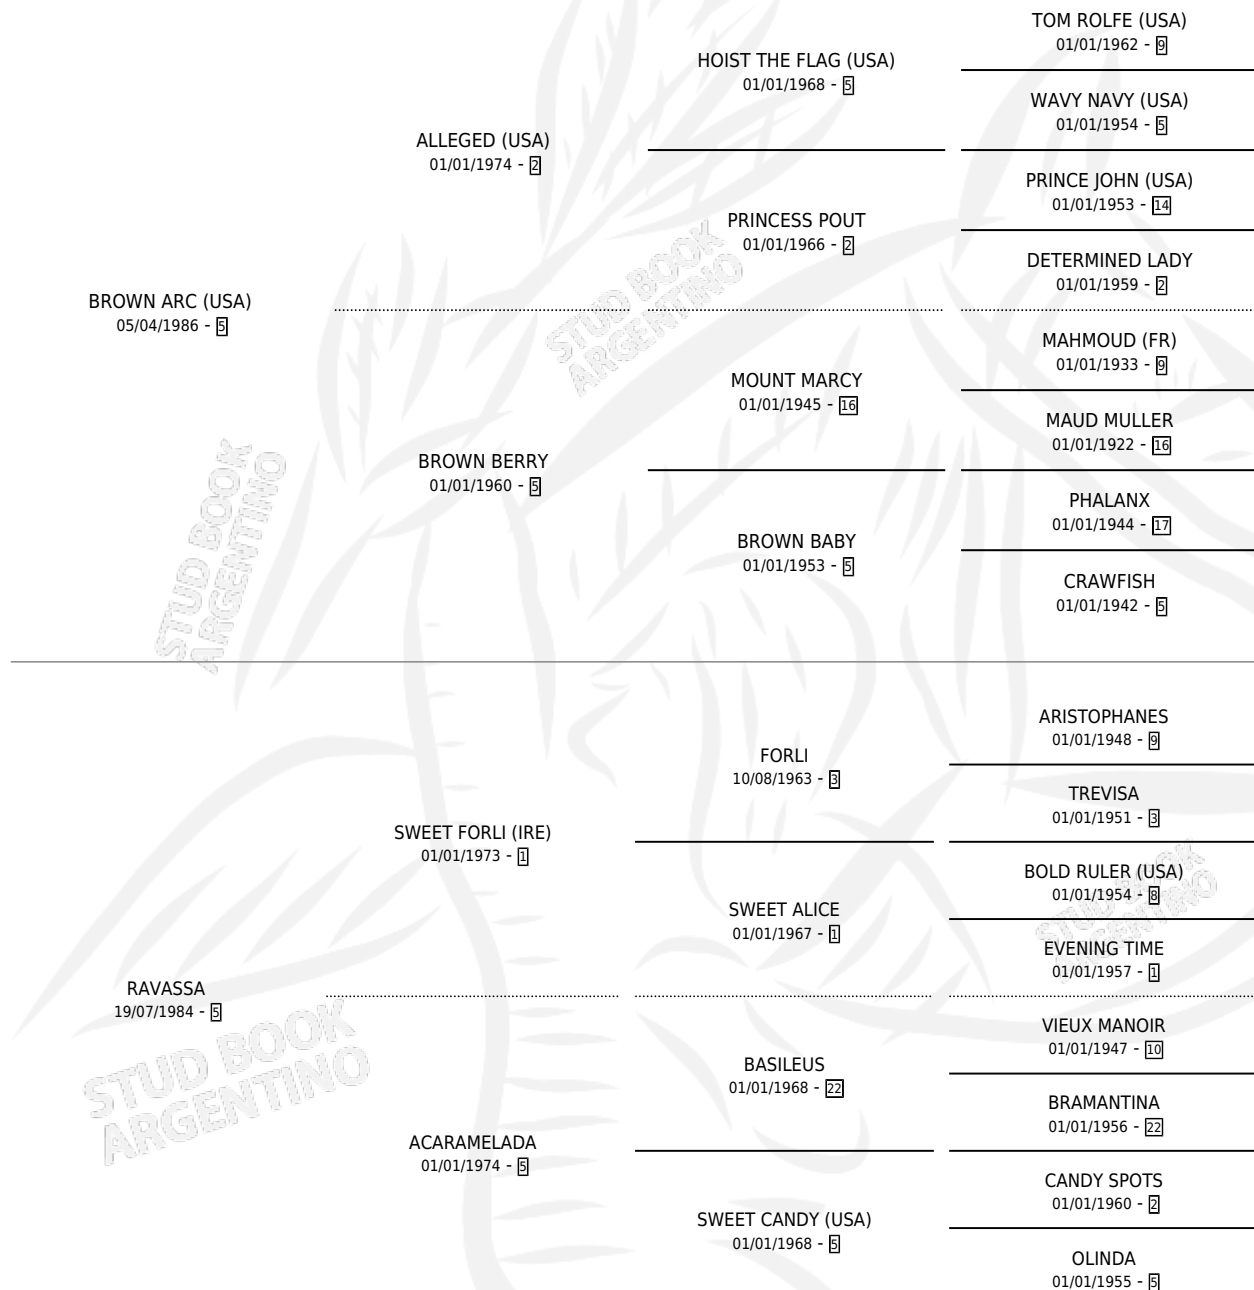

ESPERANZA BROWN

por **BROWN ARC (USA)** y **RAVASSA** por **SWEET FORLI (IRE)**

Argentina · Hembra · Zaino Negro · SP · 20/11/1999
Familia 5-h · Volumen 37

ESTADO

TIPIFICACIÓN SANGUÍNEA	✓
TIPIFICACIÓN POR ADN	✓
PASAPORTE	X
IDENTIFICACIÓN POR MICROCHIP	X
REPRODUCTOR	✓

Lugar de nacimiento: San Agustin

Criador: Sin dato

~

HIJOS

	MACHOS	HEMBRAS
1 NACIERON	1	0
SIN ACTUACIONES		

PEDIGREE

CAMPAÑA

Solo carreras oficiales de Argentina