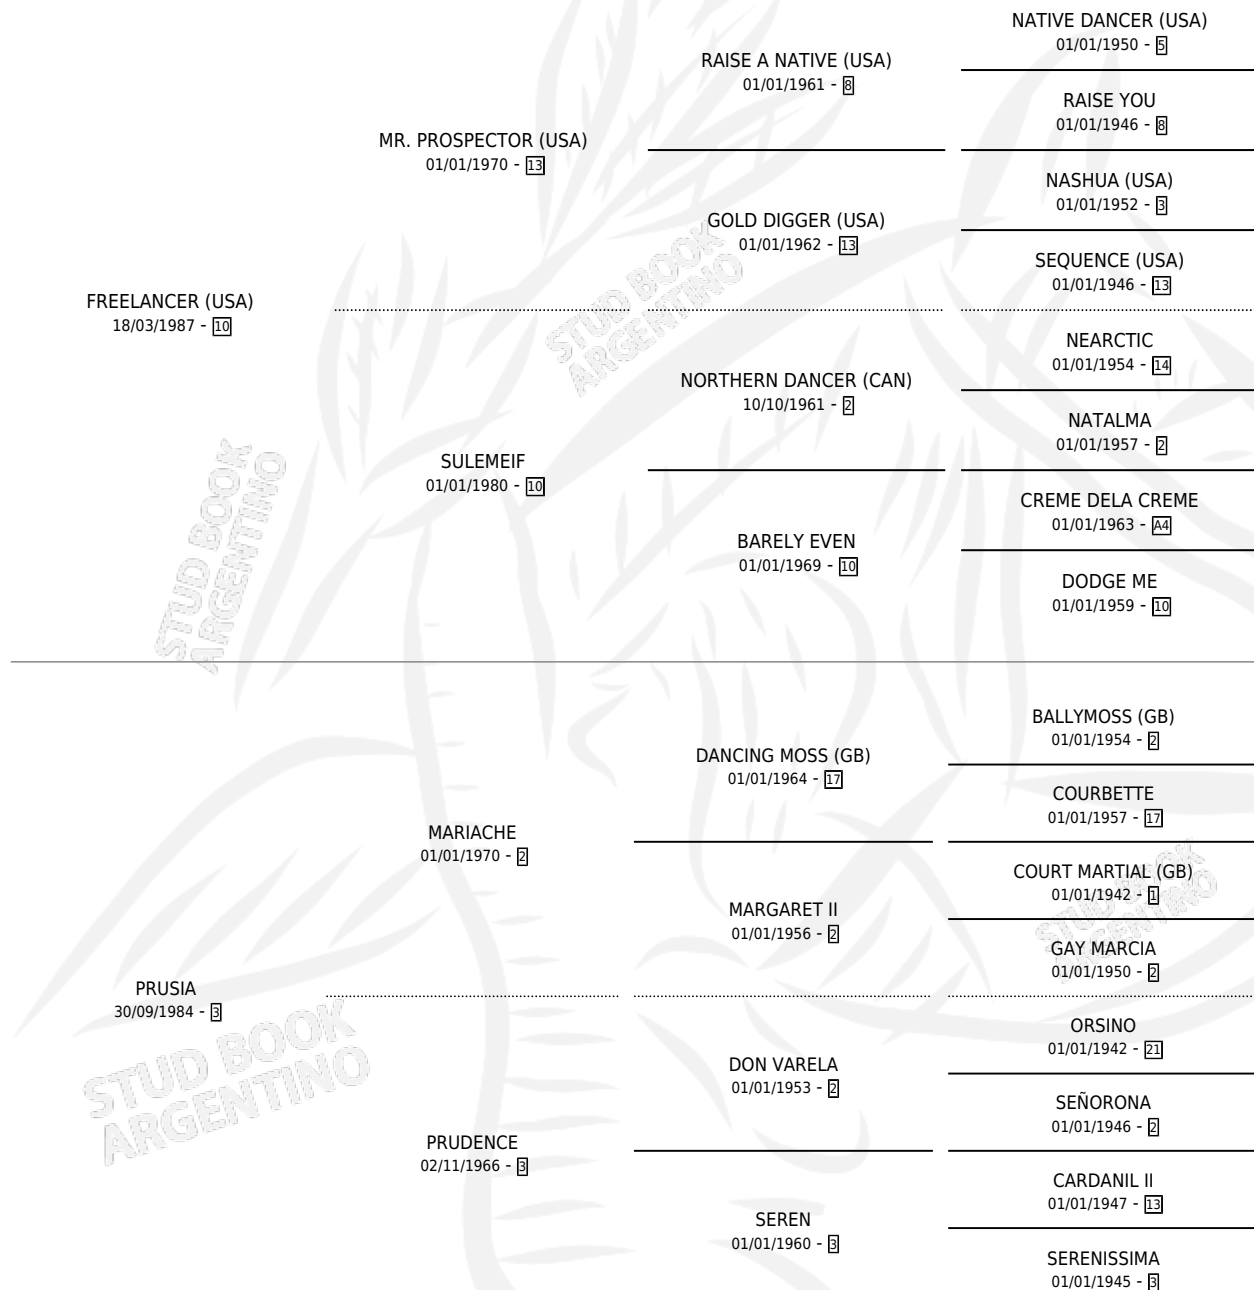

FREE LINDA

por **FREELANCER (USA)** y **PRUSIA** por **MARIACHE**

Argentina · Hembra · Zaino · SP · 06/11/1999
Familia 3-b · Volumen 37

ESTADO

TIPIFICACIÓN SANGUÍNEA	✓
TIPIFICACIÓN POR ADN	✓
PASAPORTE	X
IDENTIFICACIÓN POR MICROCHIP	X
REPRODUCTOR	✓

Lugar de nacimiento: Santa Ana

Criador: Iguacel Manuel Rodolfo, Iguacel Antonio Carlos y Iguacel Miguel Alfredo

~

HIJOS

	MACHOS	HEMBRAS
3 NACIERON	0	3
SIN ACTUACIONES		

PEDIGREE

CAMPAÑA

Solo carreras oficiales de Argentina