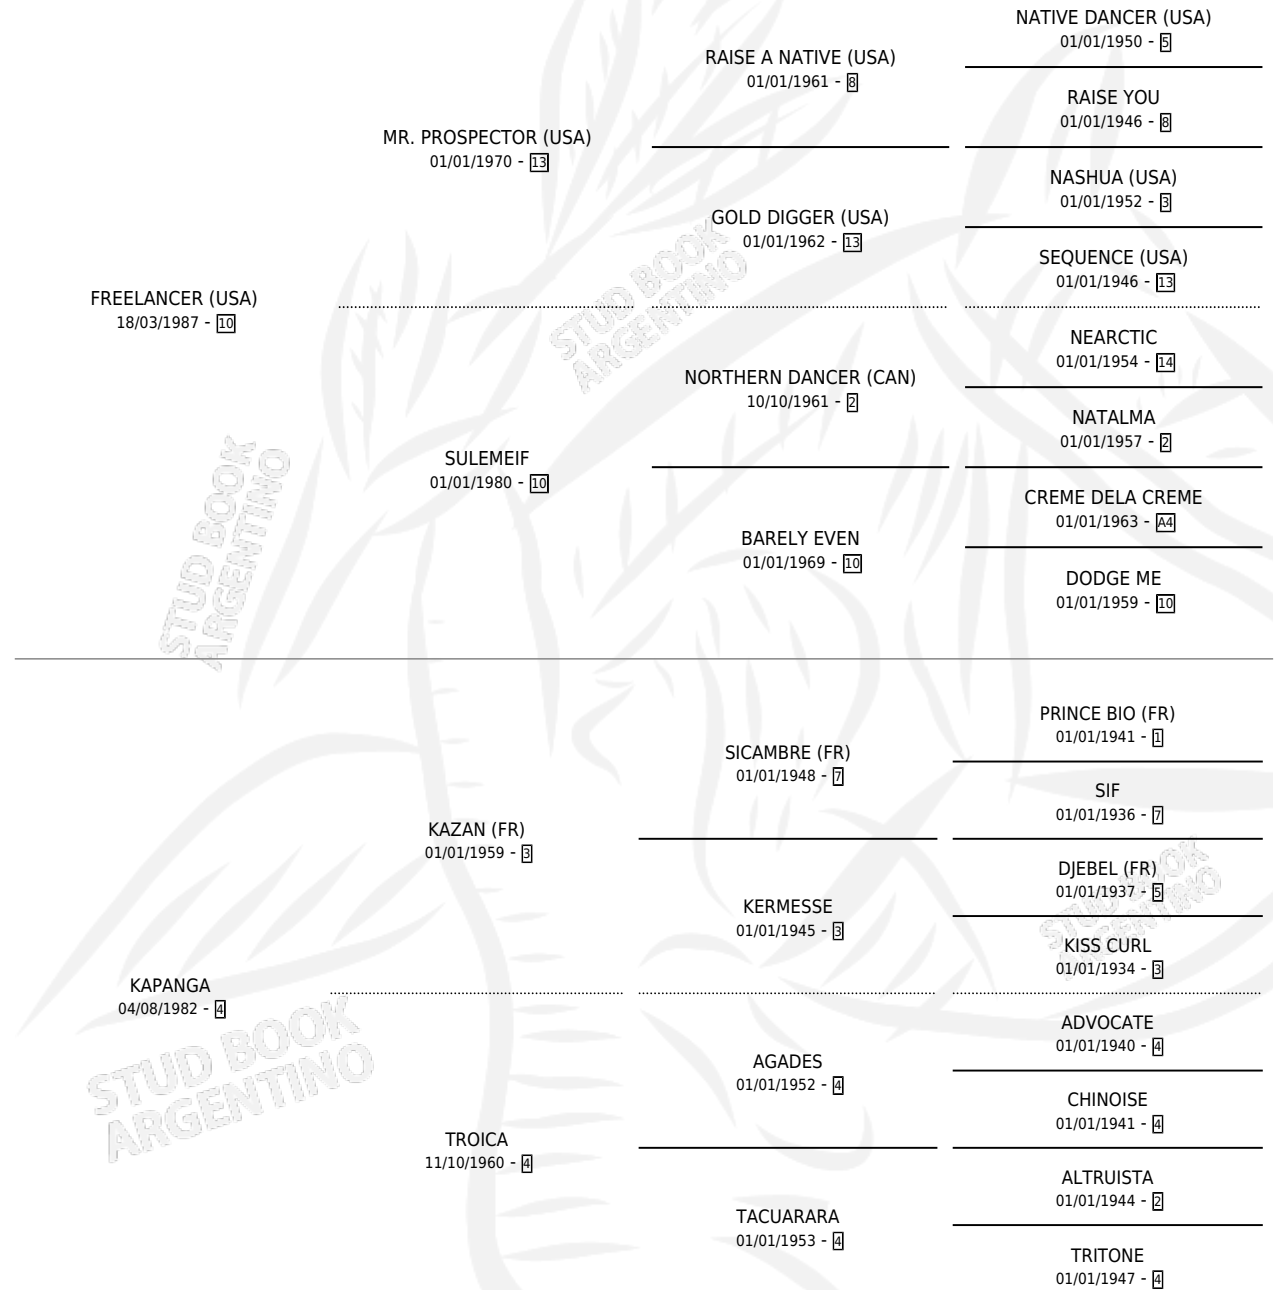

FREE CAMBA

por **FREELANCER (USA)** y **KAPANGA** por **KAZAN (FR)**

Argentina · Macho · Zaino · SP · 30/10/1999
Familia 4-h · Volumen 37

ESTADO

TIPIFICACIÓN SANGUÍNEA	✓
TIPIFICACIÓN POR ADN	X
PASAPORTE	X
IDENTIFICACIÓN POR MICROCHIP	X
REPRODUCTOR	X

Lugar de nacimiento: Santa Ana

Criador: Santa Ana

PEDIGREE

CAMPAÑA

Solo carreras oficiales de Argentina

POR EDAD

EDAD	CC	1°	2°	3°	4°	5°	NP	CLC	CLG	CLCG1	CLGG1	IMPORTE	GANANCIA / CC
3 AÑOS	2	0	0	0	0	0	2	1	0	0	0	\$0	\$0
4 AÑOS	2	0	0	0	1	0	1	0	0	0	0	\$550	\$275
5 AÑOS	2	1	0	0	1	0	0	0	0	0	0	\$7,330	\$3,665
TOTALES	6	1	0	0	2	0	3	1	0	0	0	\$7,880	\$1,313
%		16.7%	0.0%	0.0%	33.3%	0.0%	50.0%	16.7%	0.0%	0.0%	0.0%		

Ganador en Palermo - \$7,880, a los 5 años.

POR DISTANCIA

HIPODROMO	CC	1°	2°	3°	4°	5°	NP	CLC	CLG	CLCG1	CLGG1	IMPORTE
PALERMO	5	1	0	0	1	0	3	1	0	0	0	\$7,550
1000 MTS	4	1	0	0	1	0	2	1	0	0	0	\$7,550
1200 MTS	1	0	0	0	0	0	1	0	0	0	0	\$0
SAN ISIDRO	1	0	0	0	1	0	0	0	0	0	0	\$330
1000 MTS	1	0	0	0	1	0	0	0	0	0	0	\$330