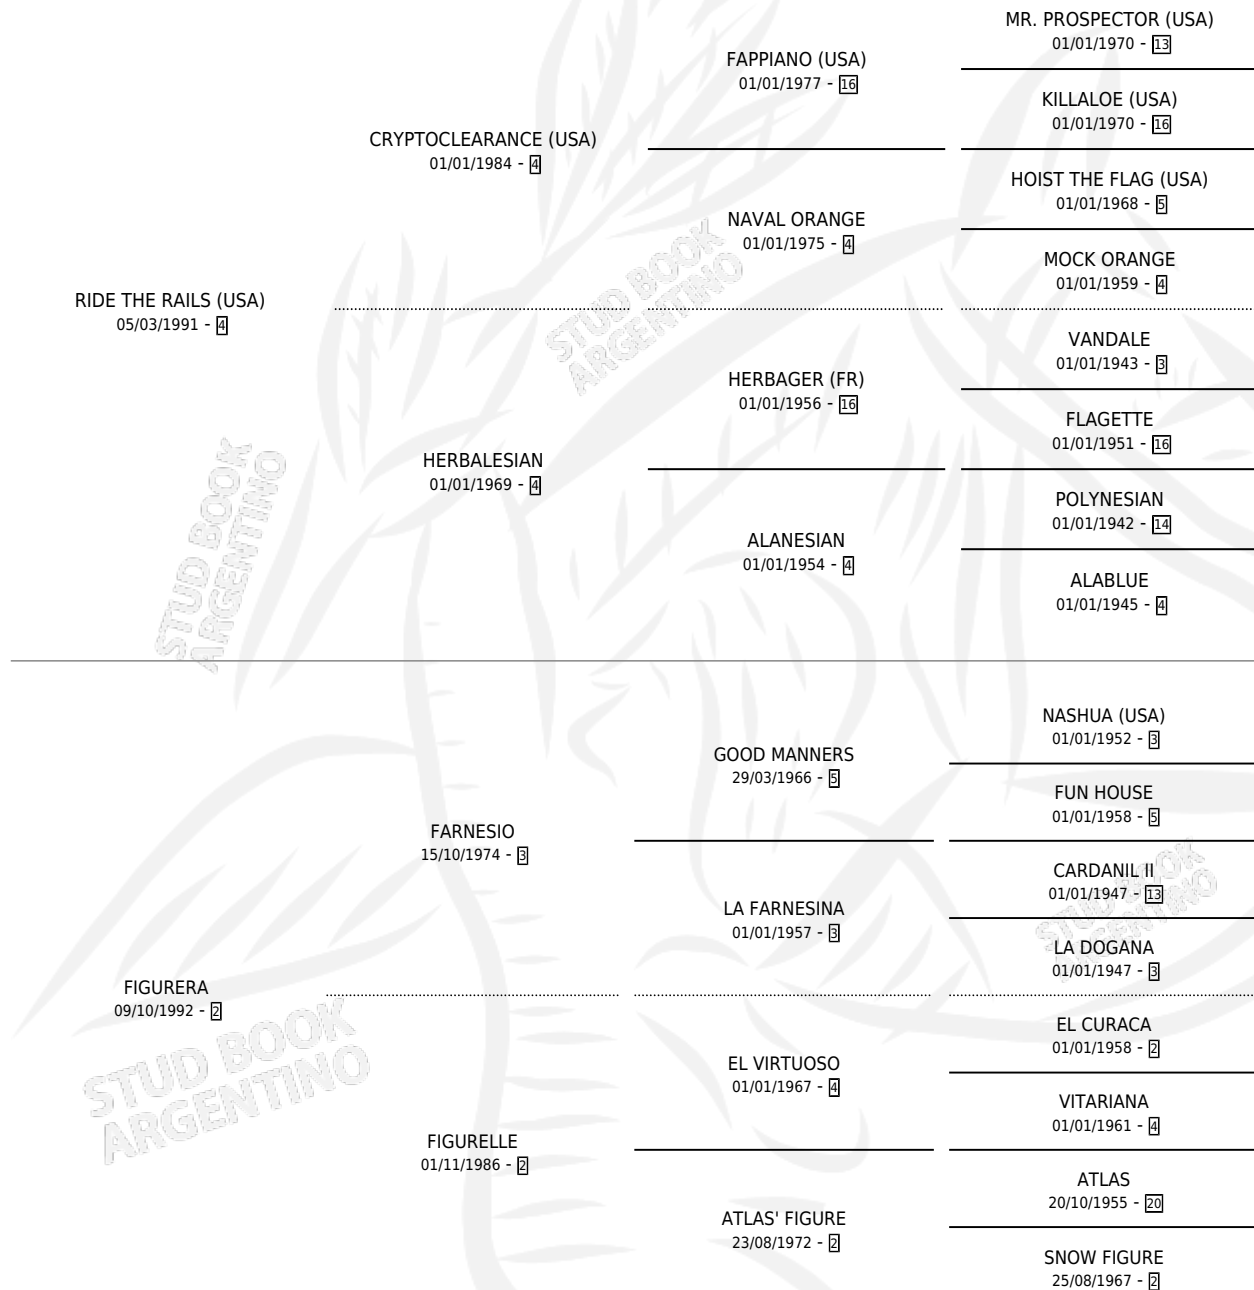

FIGURA DE TANGO

por RIDE THE RAILS (USA) y FIGURERA por FARNESIO

Argentina · Hembra · Zaino · SP · 28/10/1999
Familia 2-n · Volumen 37

ESTADO

TIPIFICACIÓN SANGUÍNEA	✓
TIPIFICACIÓN POR ADN	✓
PASAPORTE	X
IDENTIFICACIÓN POR MICROCHIP	✓
REPRODUCTOR	✓

Lugar de nacimiento: Walter Scott
Criador: Sin dato

~

HIJOS

	MACHOS	HEMBRAS
6 NACIERON	4	2
3 CORRIERON	3	0
1 GANARON	1	0
0 GANADORES CL	0 GANADORES GR	0 GANADORES G1

PEDIGREE

CAMPAÑA

Solo carreras oficiales de Argentina