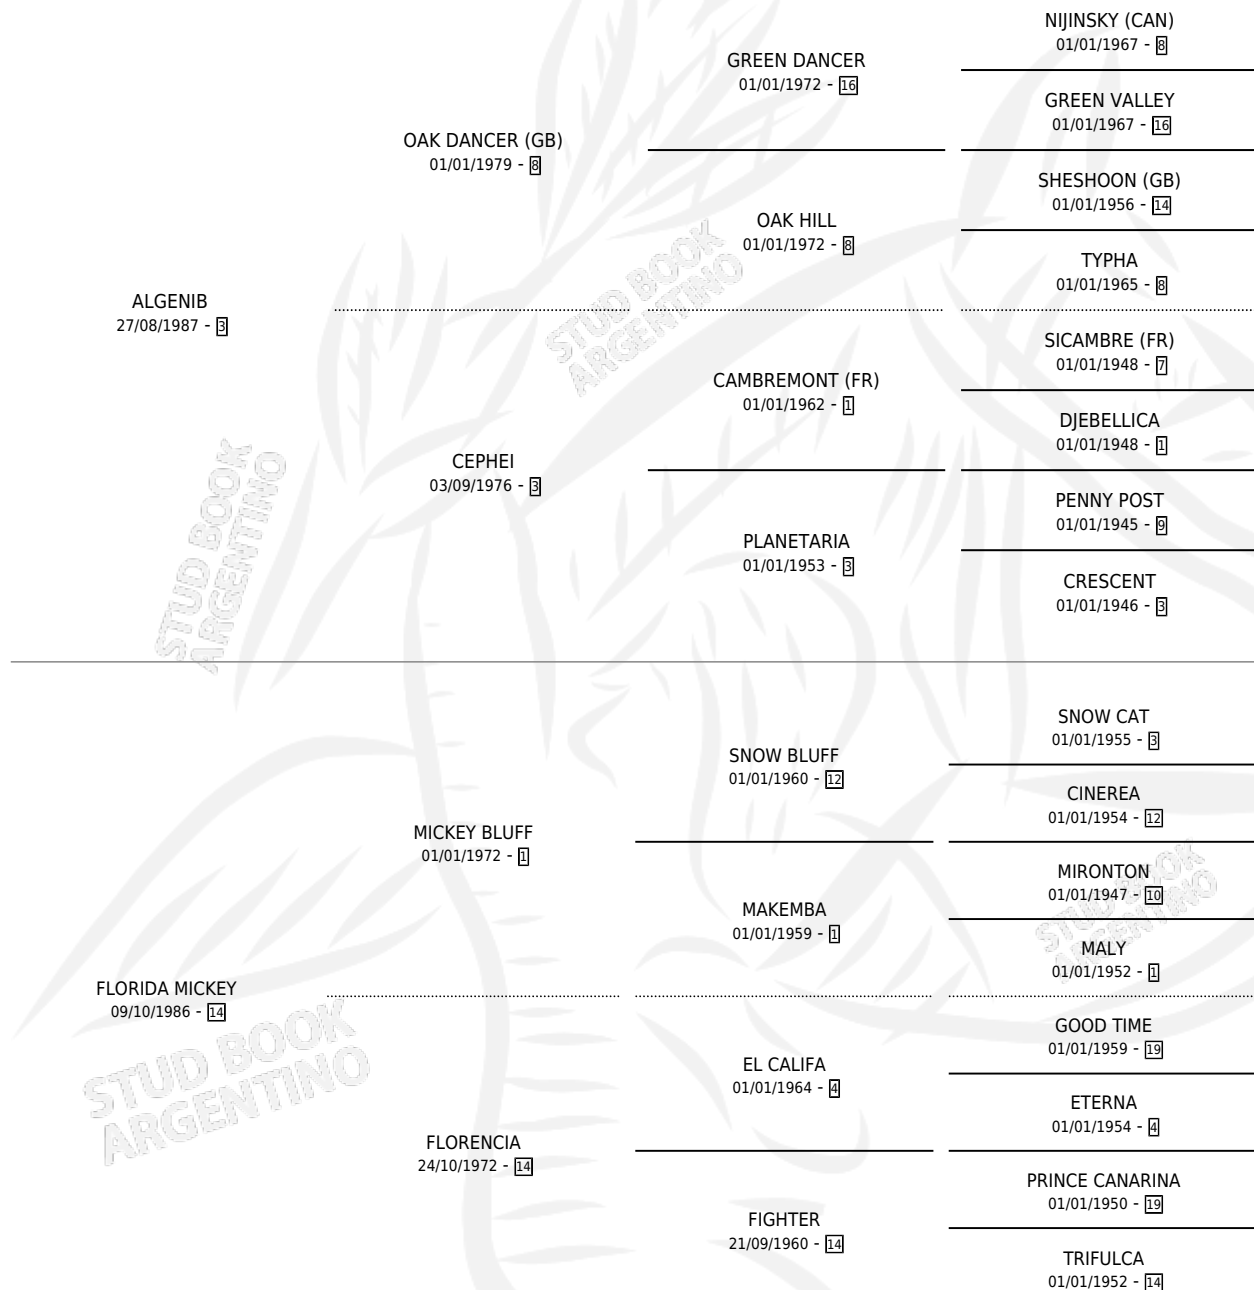

Lugar de nacimiento: El Galo

Criador: El Rosillo

~

HIJOS

	MACHOS	HEMBRAS
4 NACIERON	1	3
2 CORRIERON	1	1

SIN ACTUACIONES

PEDIGREE

CAMPAÑA

Solo carreras oficiales de Argentina

POR EDAD

EDAD	CC	1°	2°	3°	4°	5°	NP	CLC	CLG	CLCG1	CLGG1	IMPORTE	GANANCIA / CC
3 AÑOS	5	0	1	1	0	0	3	0	0	0	0	\$2,421	\$484
4 AÑOS	8	0	2	1	2	1	2	0	0	0	0	\$6,190	\$774
5 AÑOS	11	2	2	0	4	2	1	0	0	0	0	\$16,760	\$1,524
6 AÑOS	3	0	0	0	0	0	3	0	0	0	0	\$0	\$0
TOTALES	27	2	5	2	6	3	9	0	0	0	0	\$25,371	\$940
%		7.4%	18.5%	7.4%	22.2%	11.1%	33.3%	0.0%	0.0%	0.0%	0.0%		