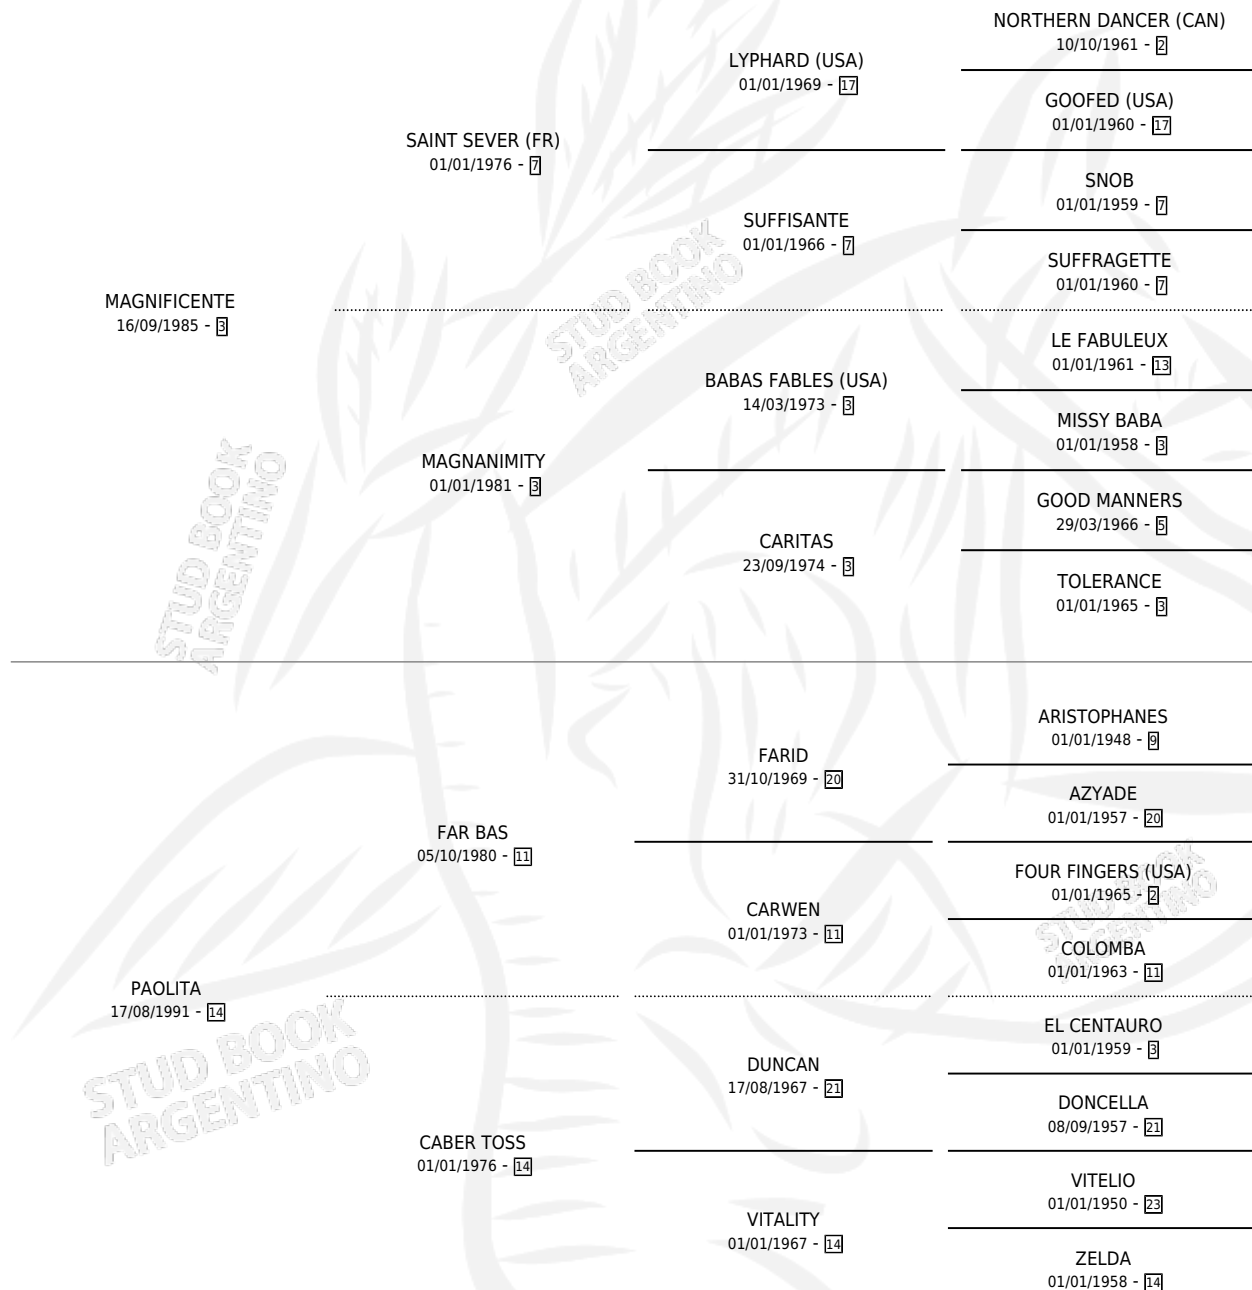

MISS PAULY

por **MAGNIFICENTE** y **PAOLITA** por **FAR BAS**

Argentina · Hembra · Alazan · SP · 22/10/1999
Familia 14 · Volumen 37

ESTADO

TIPIFICACIÓN SANGUÍNEA	X
TIPIFICACIÓN POR ADN	X
PASAPORTE	X
IDENTIFICACIÓN POR MICROCHIP	X
REPRODUCTOR	X

Lugar de nacimiento: Cerro Tronador

Criador: Sin dato

PEDIGREE