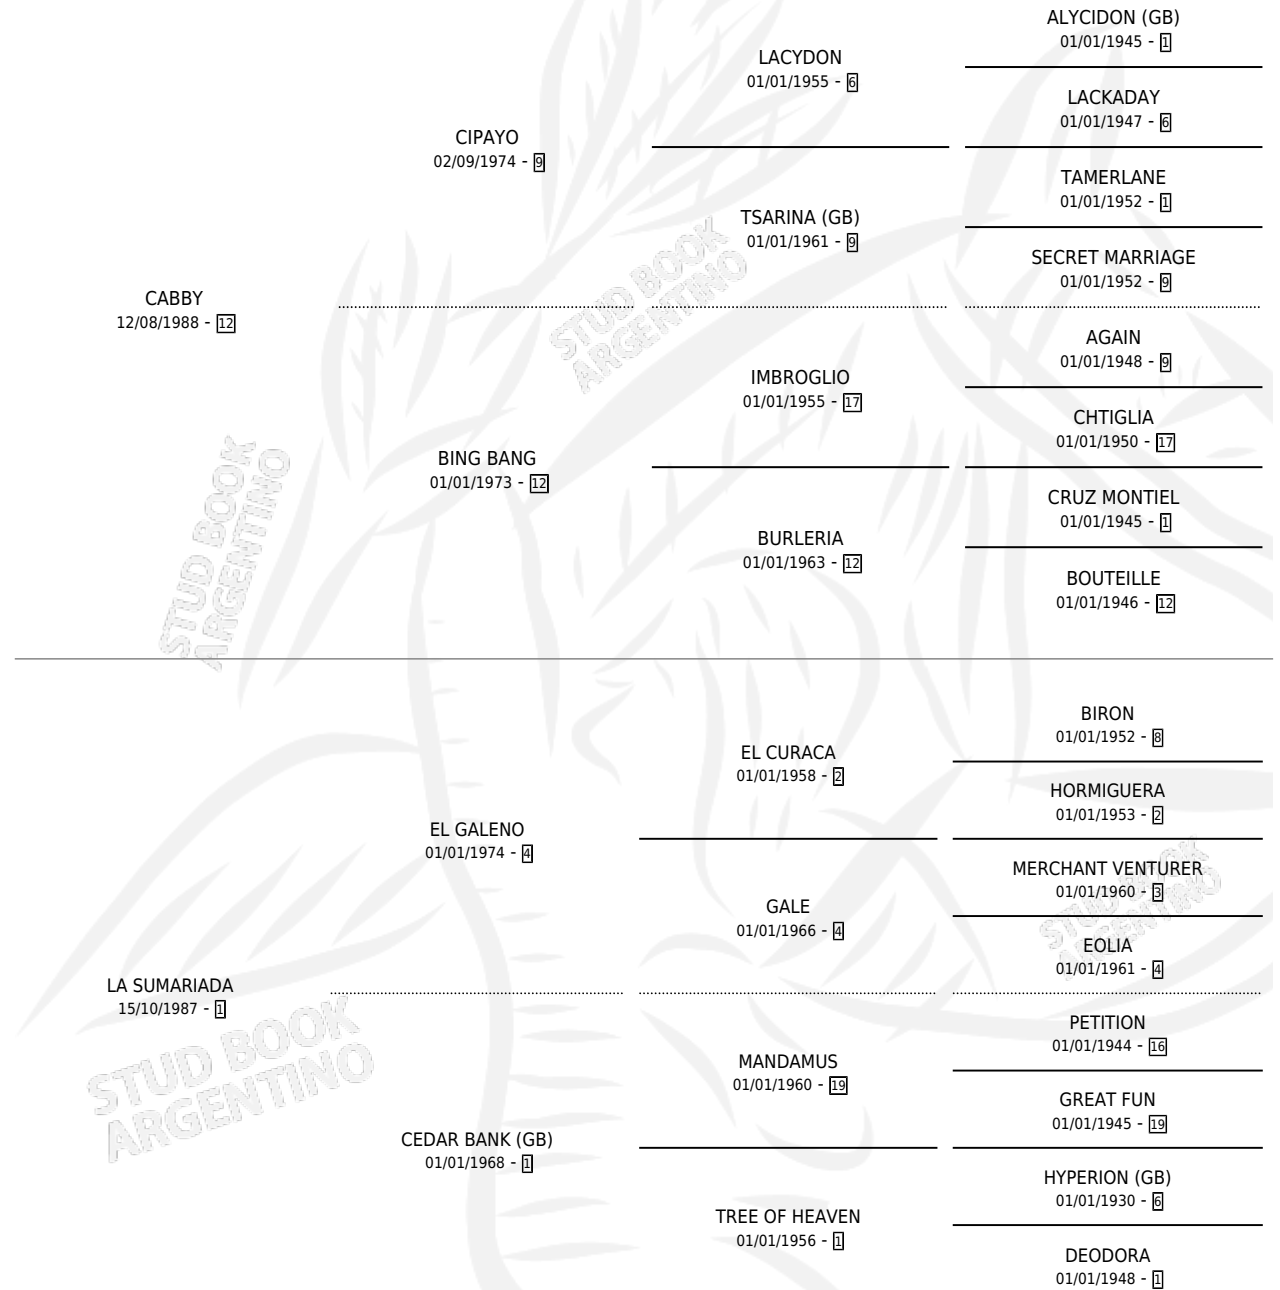

LA CAMI

por **CABBY** y **LA SUMARIADA** por **EL GALENO**

Argentina · Hembra · Alazan Tostado · SP · 15/10/1999
Familia 1-w · Volumen 37

ESTADO

TIPIFICACIÓN SANGUÍNEA	✓
TIPIFICACIÓN POR ADN	X
PASAPORTE	X
IDENTIFICACIÓN POR MICROCHIP	X
REPRODUCTOR	X

Lugar de nacimiento: Sarmiento

Criador: Viera Carlos Armando

PEDIGREE

CAMPAÑA

Solo carreras oficiales de Argentina

POR EDAD

EDAD	CC	1°	2°	3°	4°	5°	NP	CLC	CLG	CLCG1	CLGG1	IMPORTE	GANANCIA / CC
3 AÑOS	1	0	0	0	0	0	1	0	0	0	0	\$0	\$0
4 AÑOS	2	0	0	0	0	0	2	0	0	0	0	\$0	\$0
TOTALES	3	0	0	0	0	0	3	0	0	0	0	\$0	\$0
%		0.0%	0.0%	0.0%	0.0%	0.0%	100%	0.0%	0.0%	0.0%	0.0%		