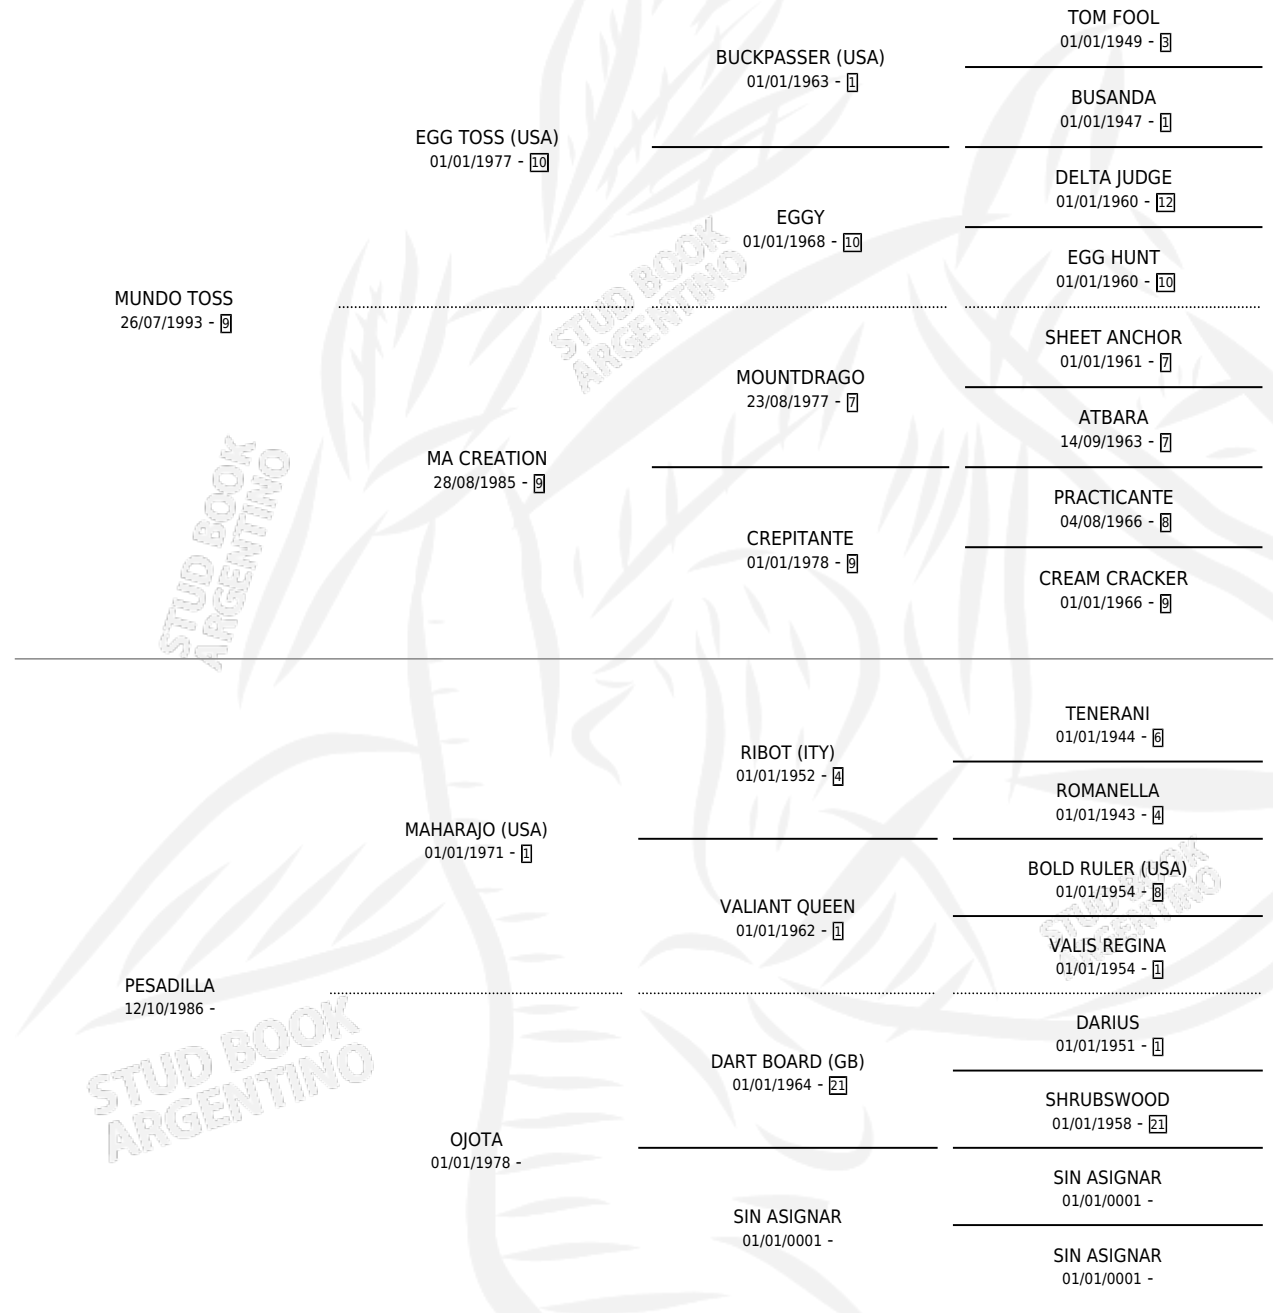

# MAL DORMIDA

por MUNDO TOSS y PESADILLA por MAHARAJO (USA)

Argentina · Hembra · Zaino · SP · 31/08/1999  
Familia · Volumen 37

## ESTADO

TIPIFICACIÓN SANGUÍNEA	✓
TIPIFICACIÓN POR ADN	X
PASAPORTE	X
IDENTIFICACIÓN POR MICROCHIP	X
REPRODUCTOR	X

**Lugar de nacimiento:** El 12

**Criador:** Sin dato

## PEDIGREE