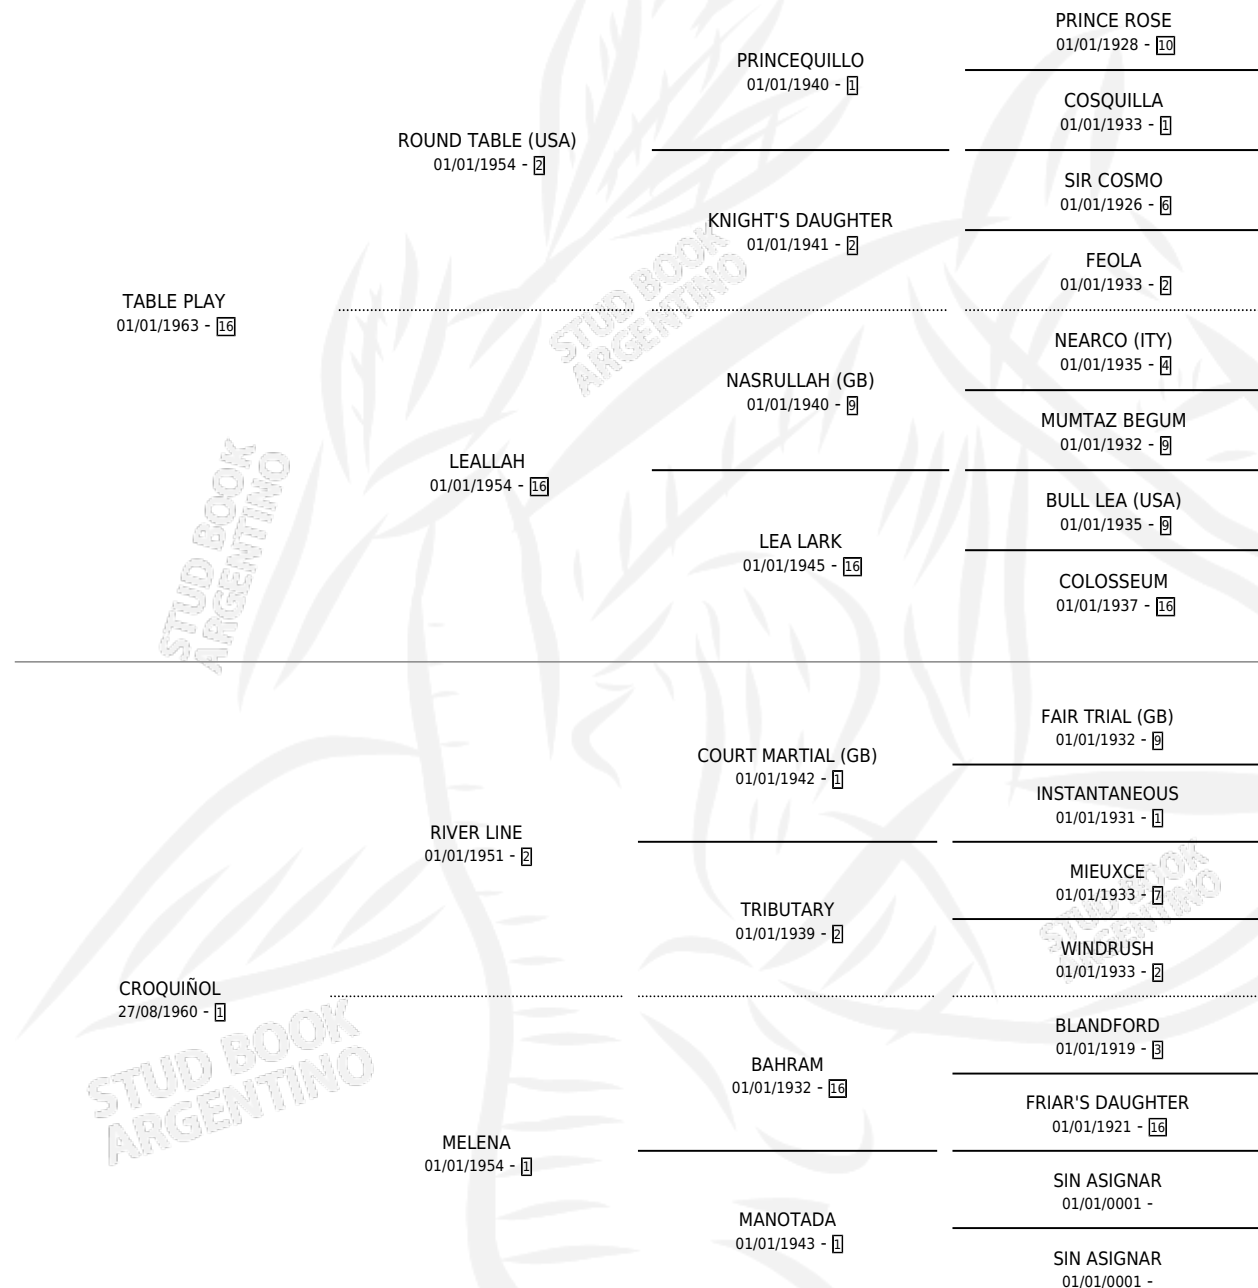

TACARIA

por TABLE PLAY y CROQUIÑOL por RIVER LINE

Argentina · Hembra · Zaino · SP · 16/10/1973
Familia 1 · Volumen 28

ESTADO

TIPIFICACIÓN SANGUÍNEA	X
TIPIFICACIÓN POR ADN	X
PASAPORTE	X
IDENTIFICACIÓN POR MICROCHIP	X
REPRODUCTOR	✓

Lugar de nacimiento: Campo particular

Criador: Sin dato

~

HIJOS

	MACHOS	HEMBRAS
3 NACIERON	2	1
SIN ACTUACIONES		

PEDIGREE

S

mientos 3 / Efectividad 42.86%

PADRILLO	PRODUCTO	CRIADOR	1ER SERVICIO	ÚLTIMO SERVICIO
GENERAL SIX	∅		05/10/1989	05/10/1989
MOMPRACEM	∅		10/11/1988	08/12/1988
MOMPRACEM	TACAZO (M Z, 10/11/1988)	SIN DATO	03/10/1987	15/11/1987
MOMPRACEM	∅		17/11/1986	17/11/1986
FEUDAL	TAQUEANDO (M Z, 08/11/1986)	SIN DATO	14/11/1985	14/11/1985
SWAPSTICKS (USA)	∅			
SWAPSTICKS (USA)	TAQUEADORA (H Z, 02/11/1985)	SIN DATO		