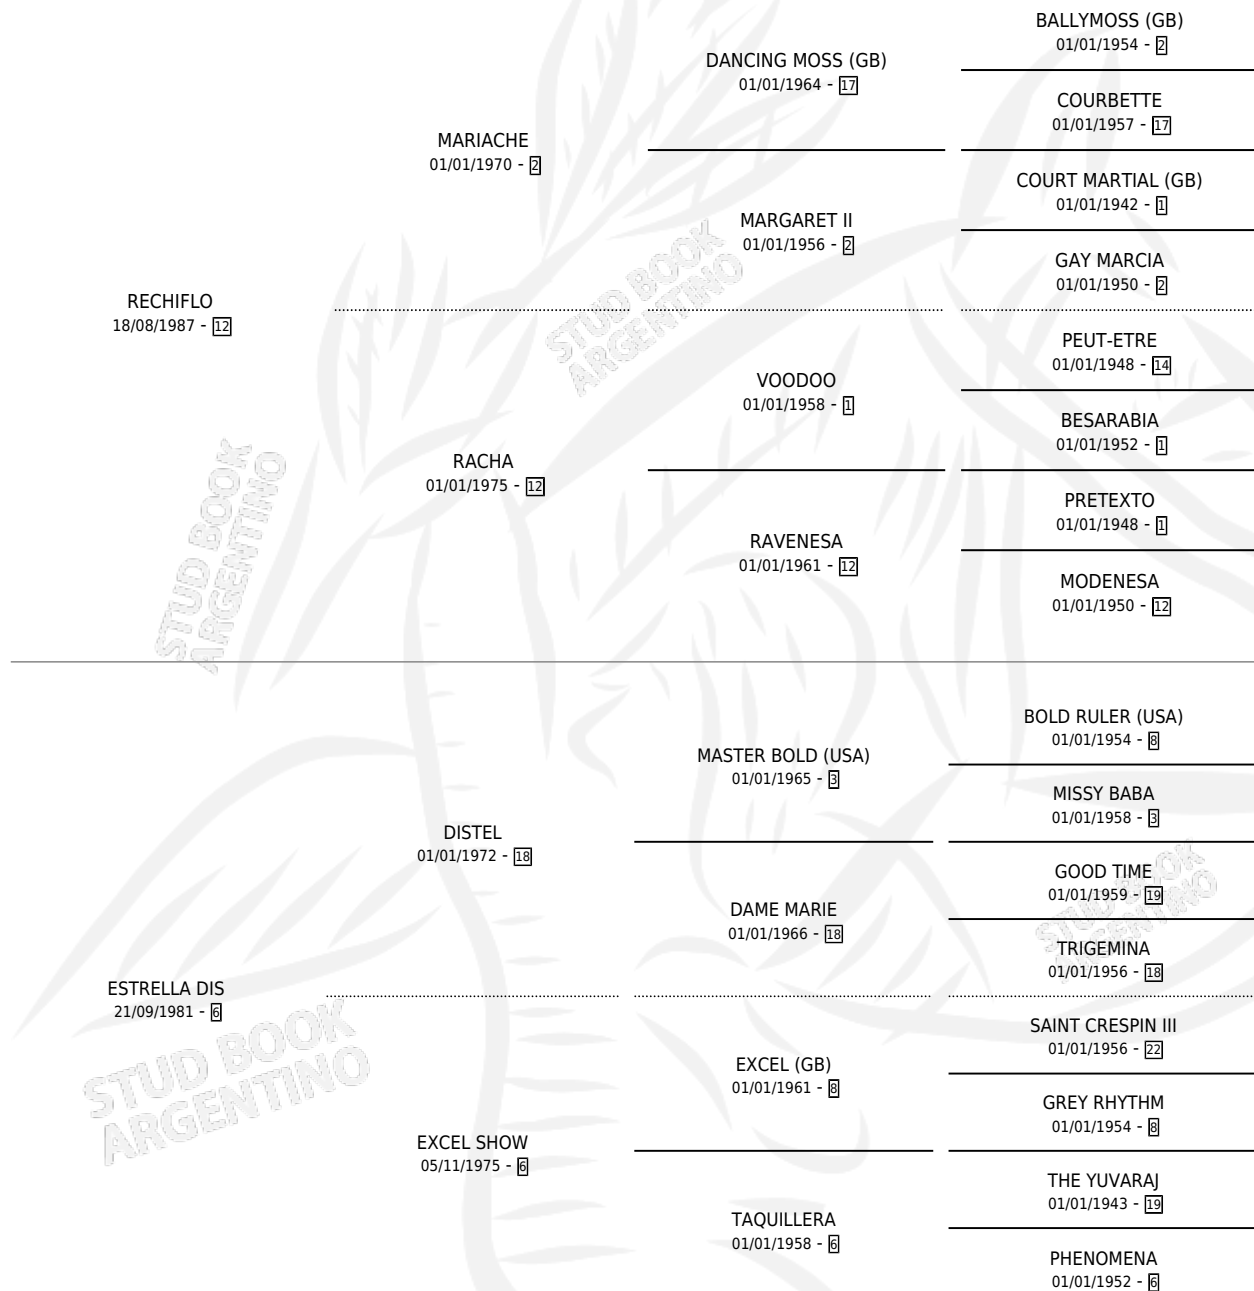

EL MANOPLASO

por RECHIFLO y ESTRELLA DIS por DISTEL

Argentina · Macho · Alazan · SP · 29/10/1999
Familia 6-e · Volumen 37

ESTADO

TIPIFICACIÓN SANGUÍNEA	X
TIPIFICACIÓN POR ADN	X
PASAPORTE	X
IDENTIFICACIÓN POR MICROCHIP	X
REPRODUCTOR	X

Lugar de nacimiento: Santa Maria del Sur
Criador: Sin dato

PEDIGREE

EL MANOPLASO

Datos oficiales del Stud Book Argentino

Documento generado el 06/05/2026

studbook.org.ar