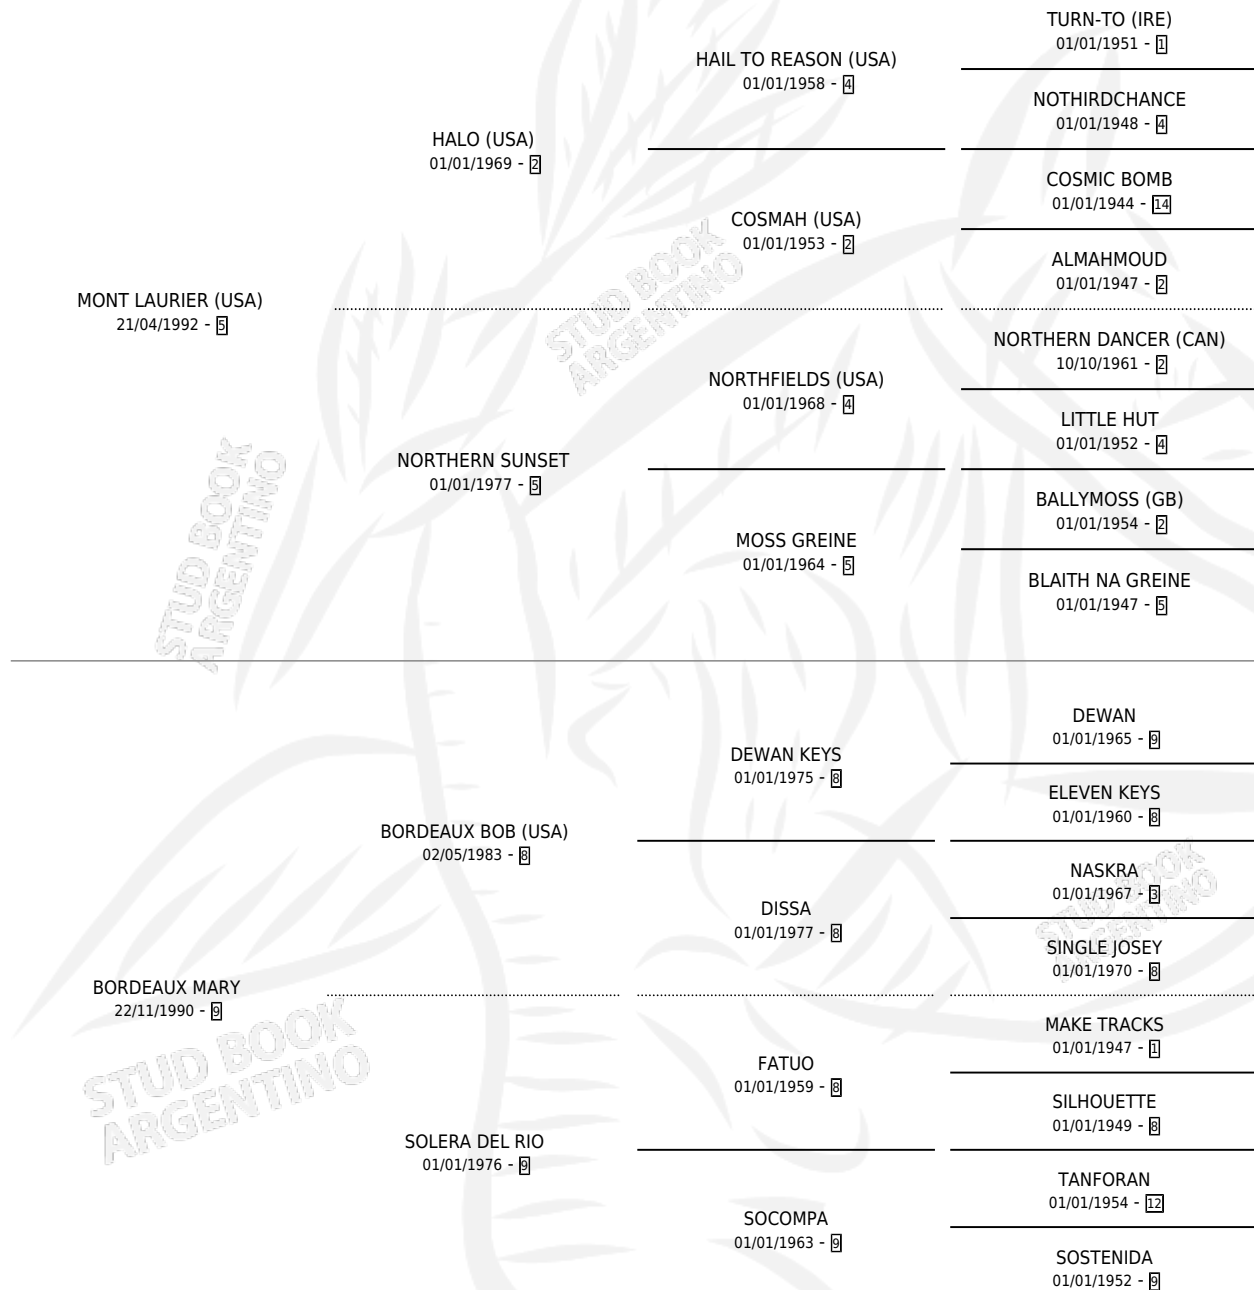

MONT GAUCHO

por **MONT LAURIER (USA)** y **BORDEAUX MARY** por
BORDEAUX BOB (USA)

Argentina · Macho · Zaino · SP · 04/11/1999
Familia 9-b · Volumen 37

ESTADO

TIPIFICACIÓN SANGUÍNEA	✓
TIPIFICACIÓN POR ADN	X
PASAPORTE	X
IDENTIFICACIÓN POR MICROCHIP	X
REPRODUCTOR	X

Lugar de nacimiento: Campo particular

Criador: Sin dato

PEDIGREE

CAMPAÑA

Solo carreras oficiales de Argentina

POR EDAD

EDAD	CC	1°	2°	3°	4°	5°	NP	CLC	CLG	CLCG1	CLGG1	IMPORTE	GANANCIA / CC
3 AÑOS	1	0	0	0	0	0	1	0	0	0	0	\$0	\$0
TOTALES	1	0	0	0	0	0	1	0	0	0	0	\$0	\$0
%		0.0%	0.0%	0.0%	0.0%	0.0%	100%	0.0%	0.0%	0.0%	0.0%		