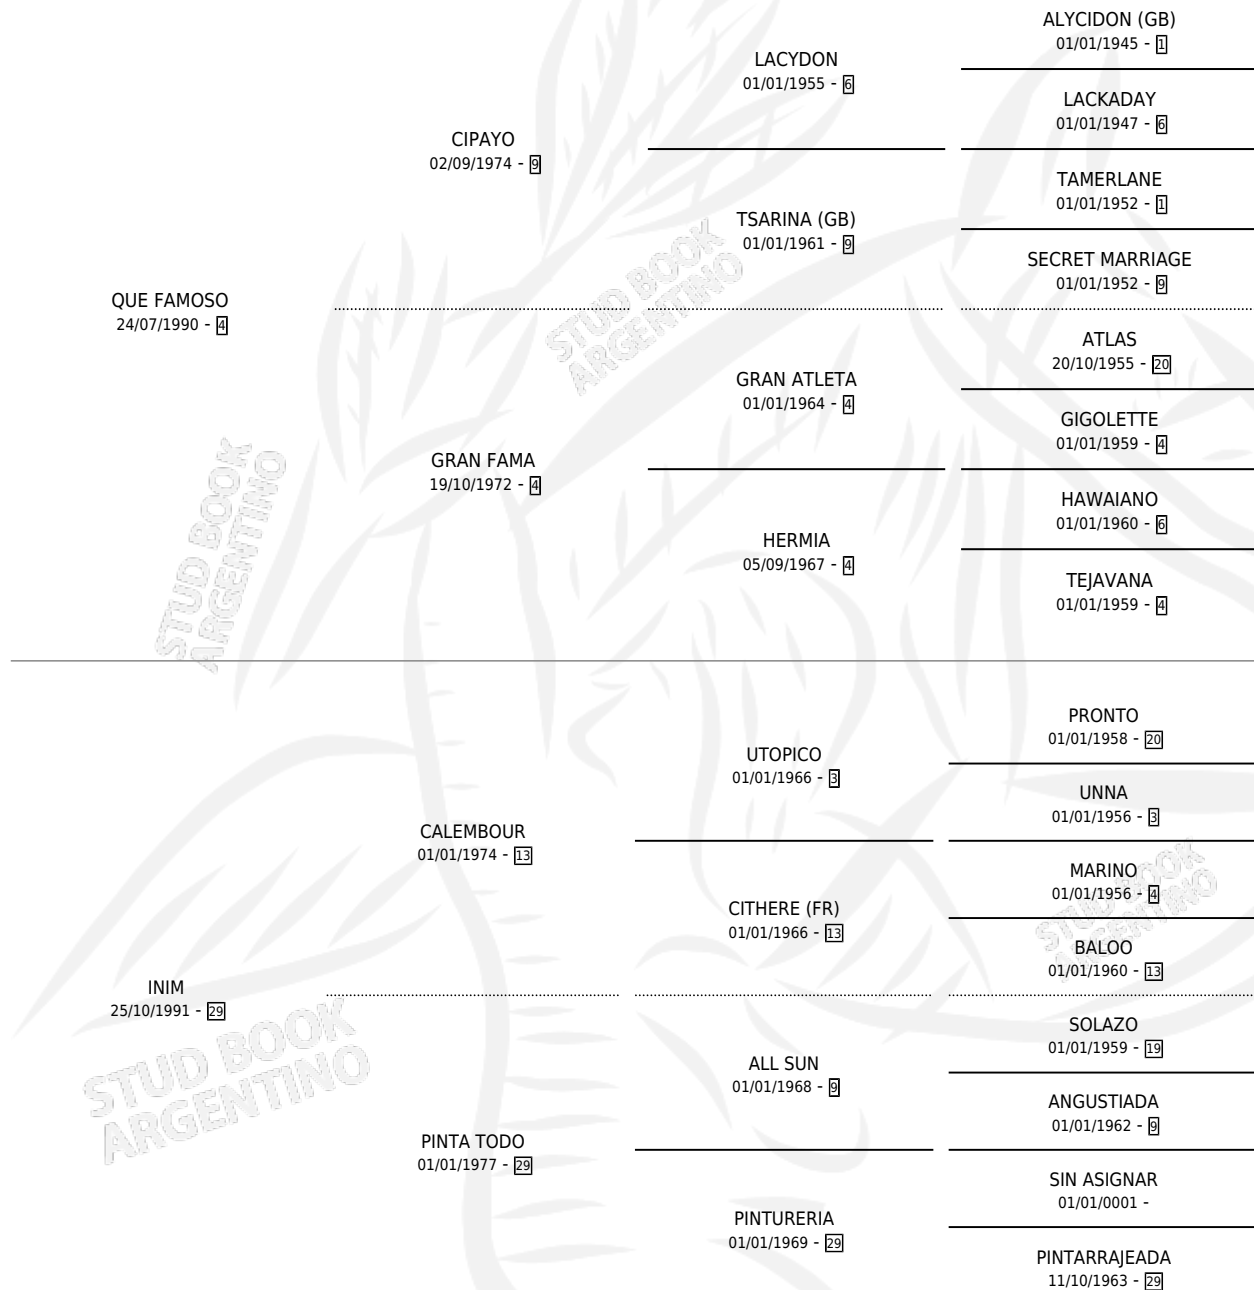

COCA JUNIORS

por QUE FAMOSO y INIM por CALEMBOUR

Argentina · Hembra · Alazan · SP · 24/10/1999
Familia 29 · Volumen 37

ESTADO

TIPIFICACIÓN SANGUÍNEA	✓
TIPIFICACIÓN POR ADN	✓
PASAPORTE	X
IDENTIFICACIÓN POR MICROCHIP	X
REPRODUCTOR	✓

Lugar de nacimiento: El Abanderado

Criador: Sin dato

~

HIJOS

	MACHOS	HEMBRAS
7 NACIERON	1	6
1 CORRIERON	1	0

SIN ACTUACIONES

PEDIGREE