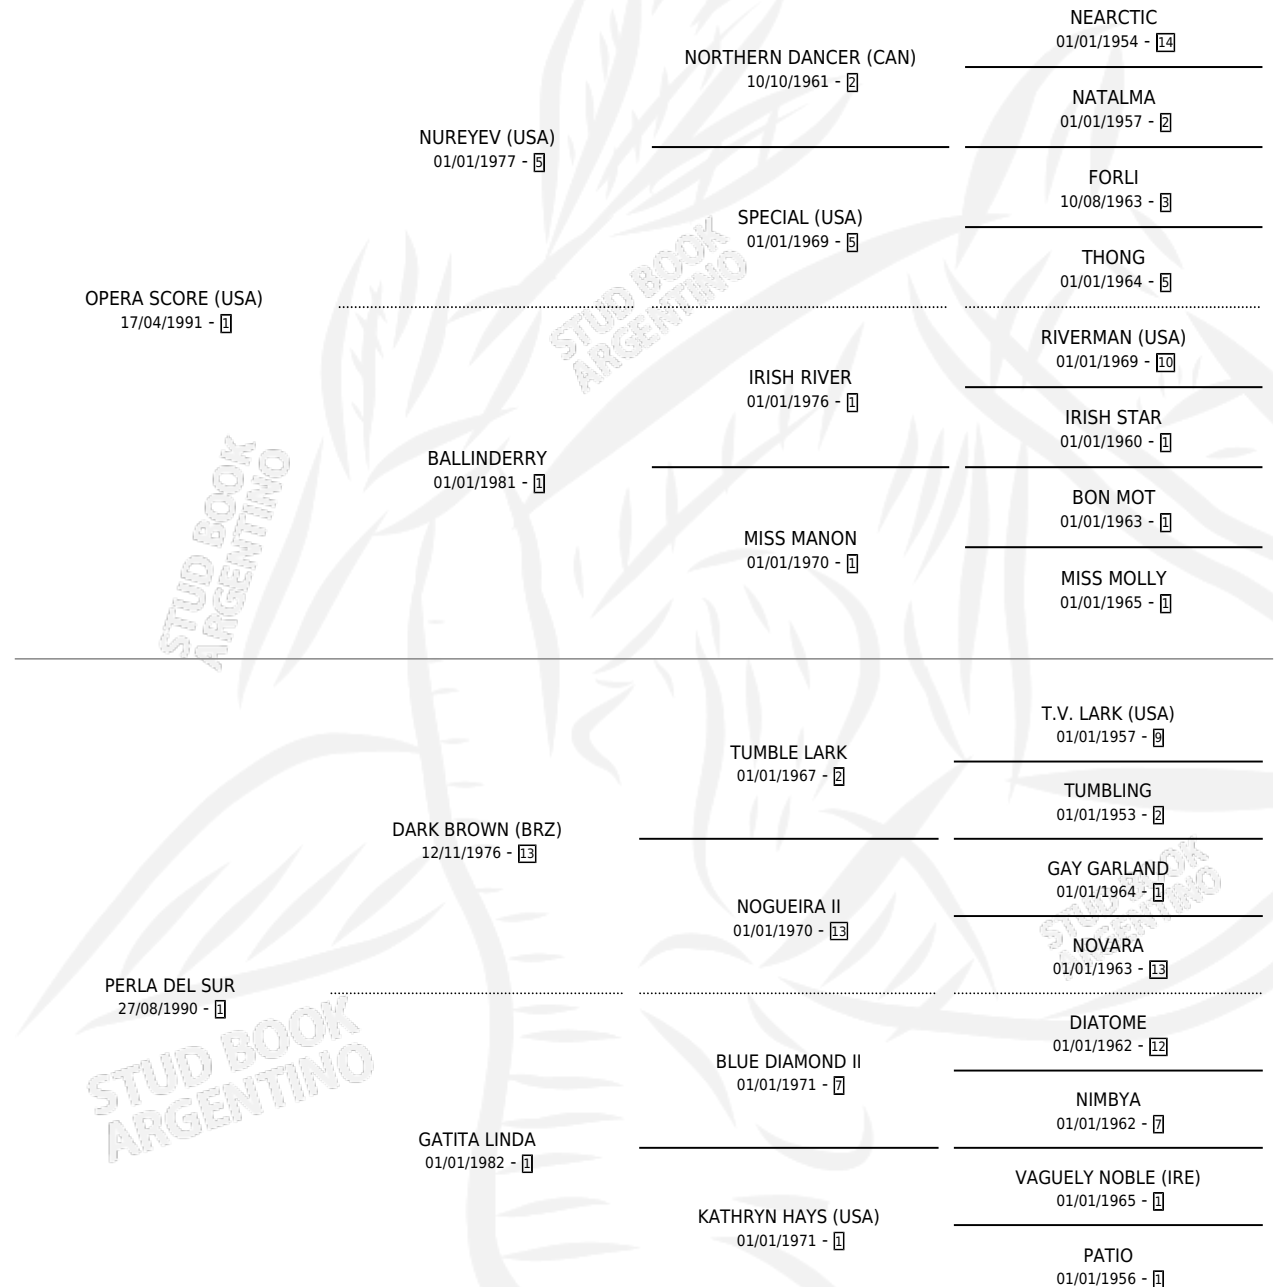

OPERA DEL SUR

por OPERA SCORE (USA) y PERLA DEL SUR por DARK BROWN (BRZ)

Argentina · Hembra · Zaino · SP · 02/11/1999
Familia 1-d · Volumen 37

ESTADO

TIPIFICACIÓN SANGUÍNEA	✓
TIPIFICACIÓN POR ADN	✓
PASAPORTE	X
IDENTIFICACIÓN POR MICROCHIP	X
REPRODUCTOR	✓

Lugar de nacimiento: Los Prados
Criador: Sarquiz Jose Alberto

~

HIJOS

	MACHOS	HEMBRAS
2 NACIERON	1	1
SIN ACTUACIONES		

PEDIGREE