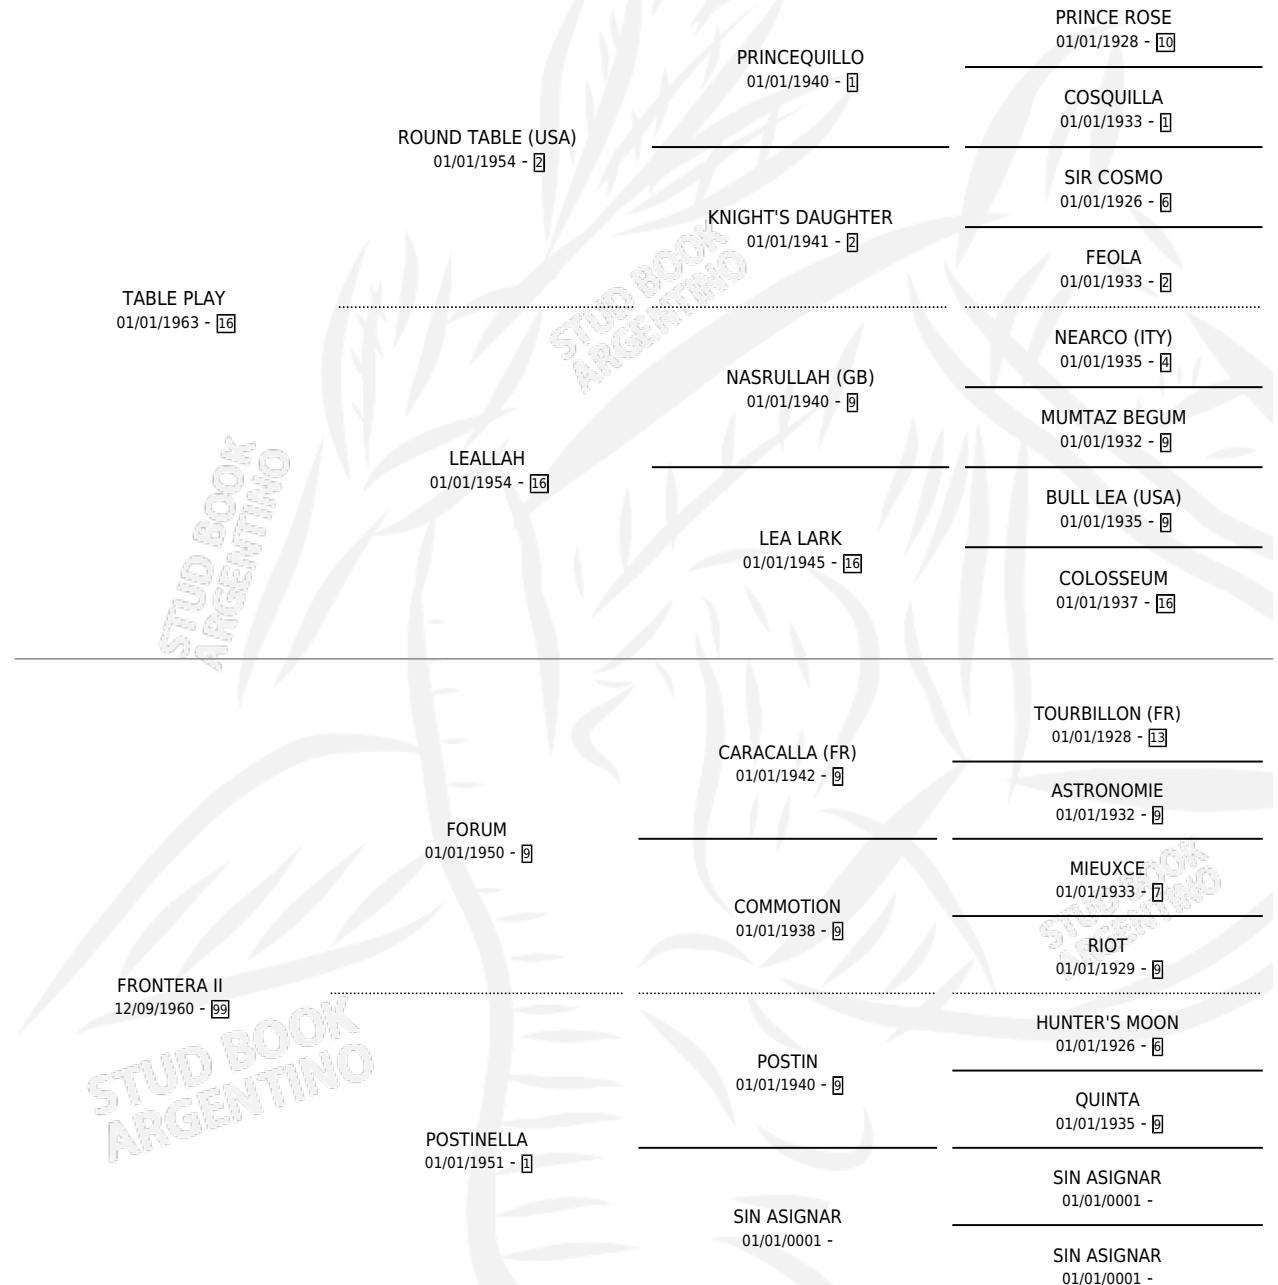

TACA

por **TABLE PLAY** y **FRONTERA II** por **FORUM**

Argentina · Hembra · Zaino · SP · 26/10/1973
Familia 99 · Volumen 28

ESTADO

TIPIFICACIÓN SANGUÍNEA	X
TIPIFICACIÓN POR ADN	X
PASAPORTE	X
IDENTIFICACIÓN POR MICROCHIP	X
REPRODUCTOR	X

Lugar de nacimiento: Campo particular

Criador: Sin dato

PEDIGREE

TACA

Datos oficiales del Stud Book Argentino

Documento generado el 02/05/2026

studbook.org.ar