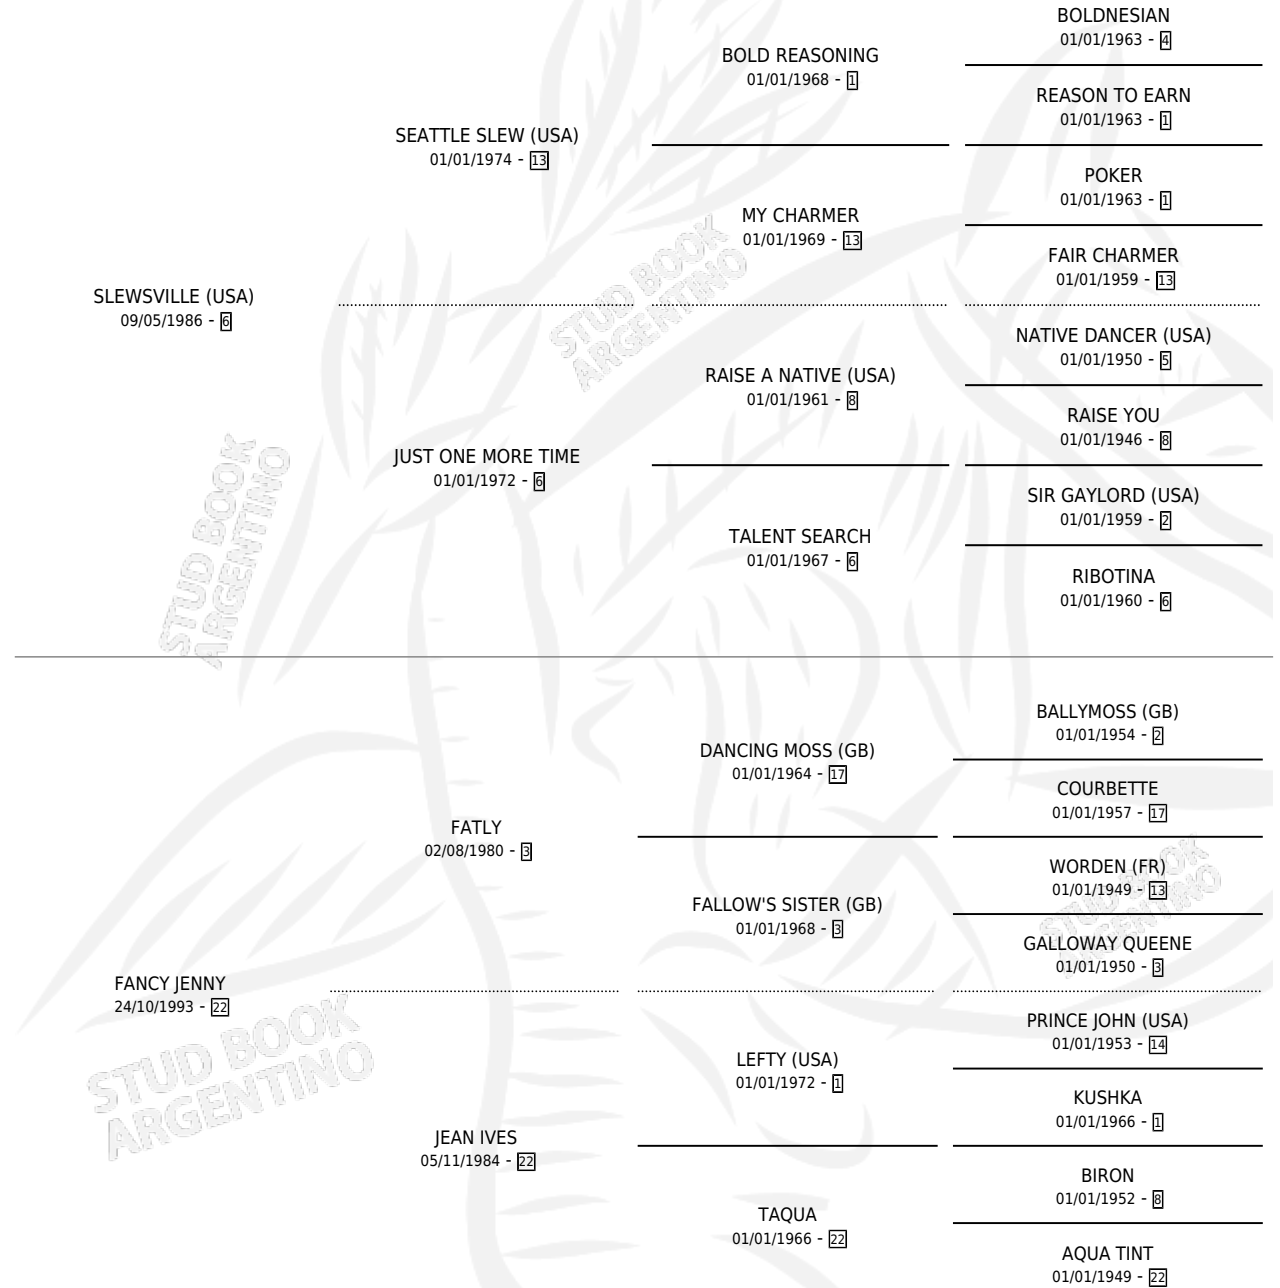

SLEW FAMOUS

por SLEWSVILLE (USA) y FANCY JENNY por FATLY

Argentina · Hembra · Zaino · SP · 20/10/1999
Familia 22-a · Volumen 37

ESTADO

TIPIFICACIÓN SANGUÍNEA	X
TIPIFICACIÓN POR ADN	X
PASAPORTE	X
IDENTIFICACIÓN POR MICROCHIP	X
REPRODUCTOR	X

Lugar de nacimiento: San Benito

Criador: Sin dato

PEDIGREE