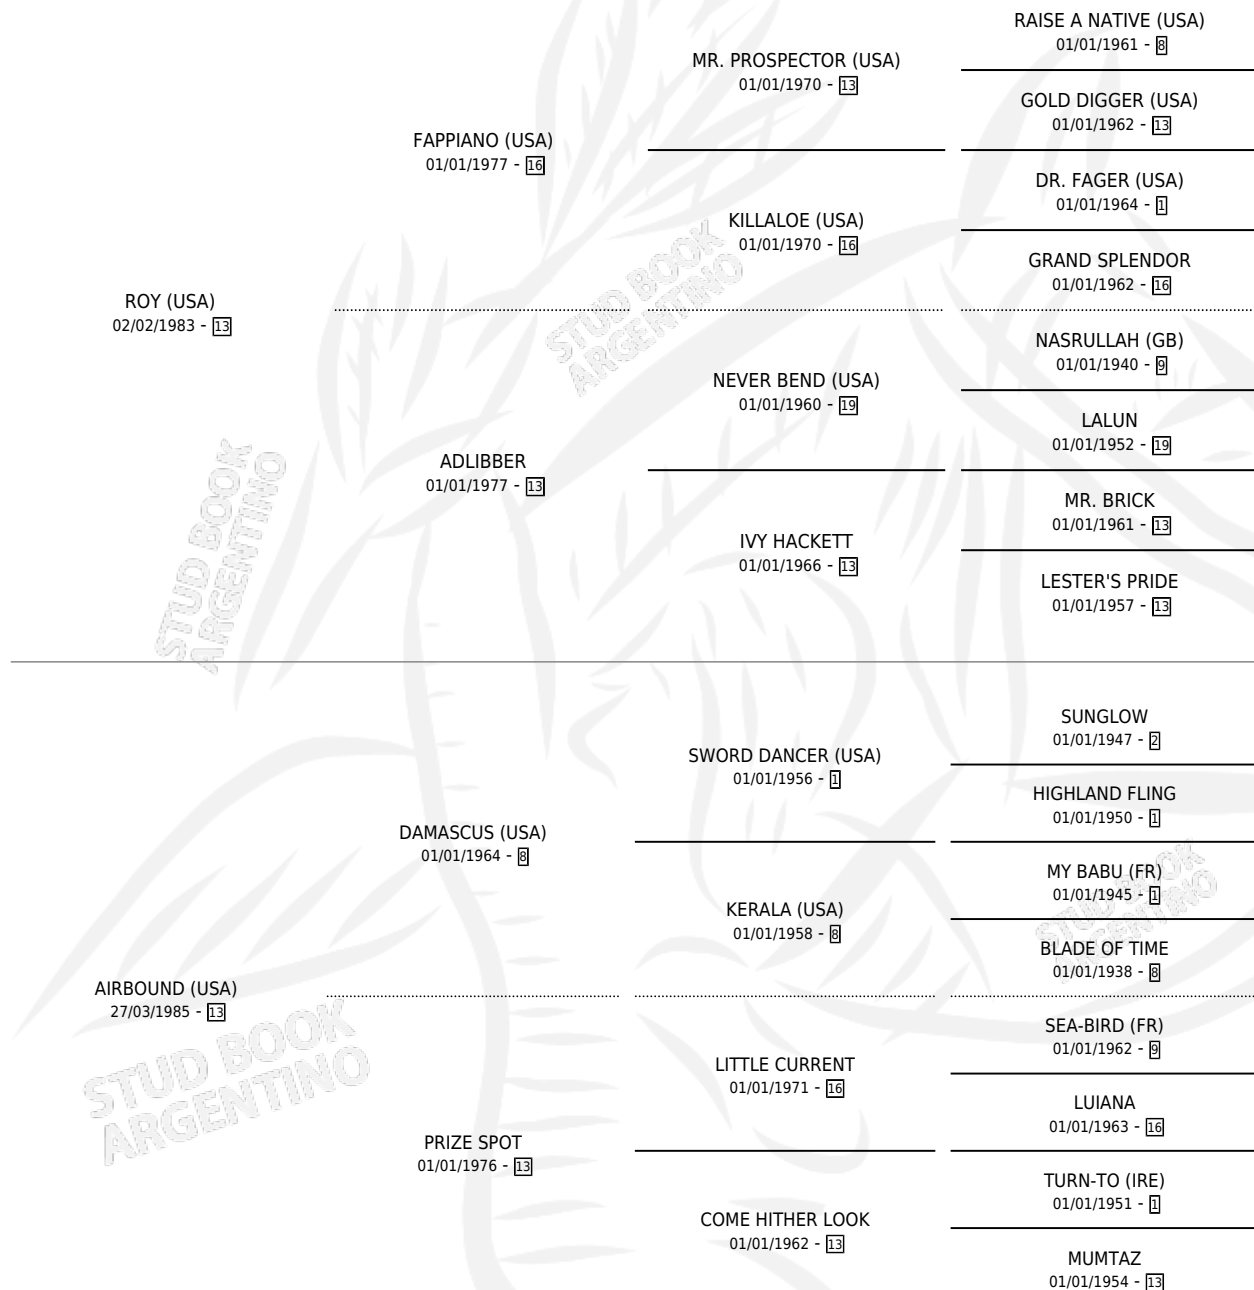

DOÑA ALTEZA

por ROY (USA) y AIRBOUND (USA) por DAMASCUS (USA)

Argentina · Hembra · Alazan · SP · 22/10/1999
Familia 13-b · Volumen 37

ESTADO

TIPIFICACIÓN SANGUÍNEA	✓
TIPIFICACIÓN POR ADN	✓
PASAPORTE	X
IDENTIFICACIÓN POR MICROCHIP	X
REPRODUCTOR	✓

Lugar de nacimiento: San Benito

Criador: San Benito

~

HIJOS

	MACHOS	HEMBRAS
8 NACIERON	4	4
6 CORRIERON	3	3
6 GANARON	3	3
1 GANADORES CL	0 GANADORES GR	0 GANADORES G1

PEDIGREE

CAMPAÑA

Solo carreras oficiales de Argentina