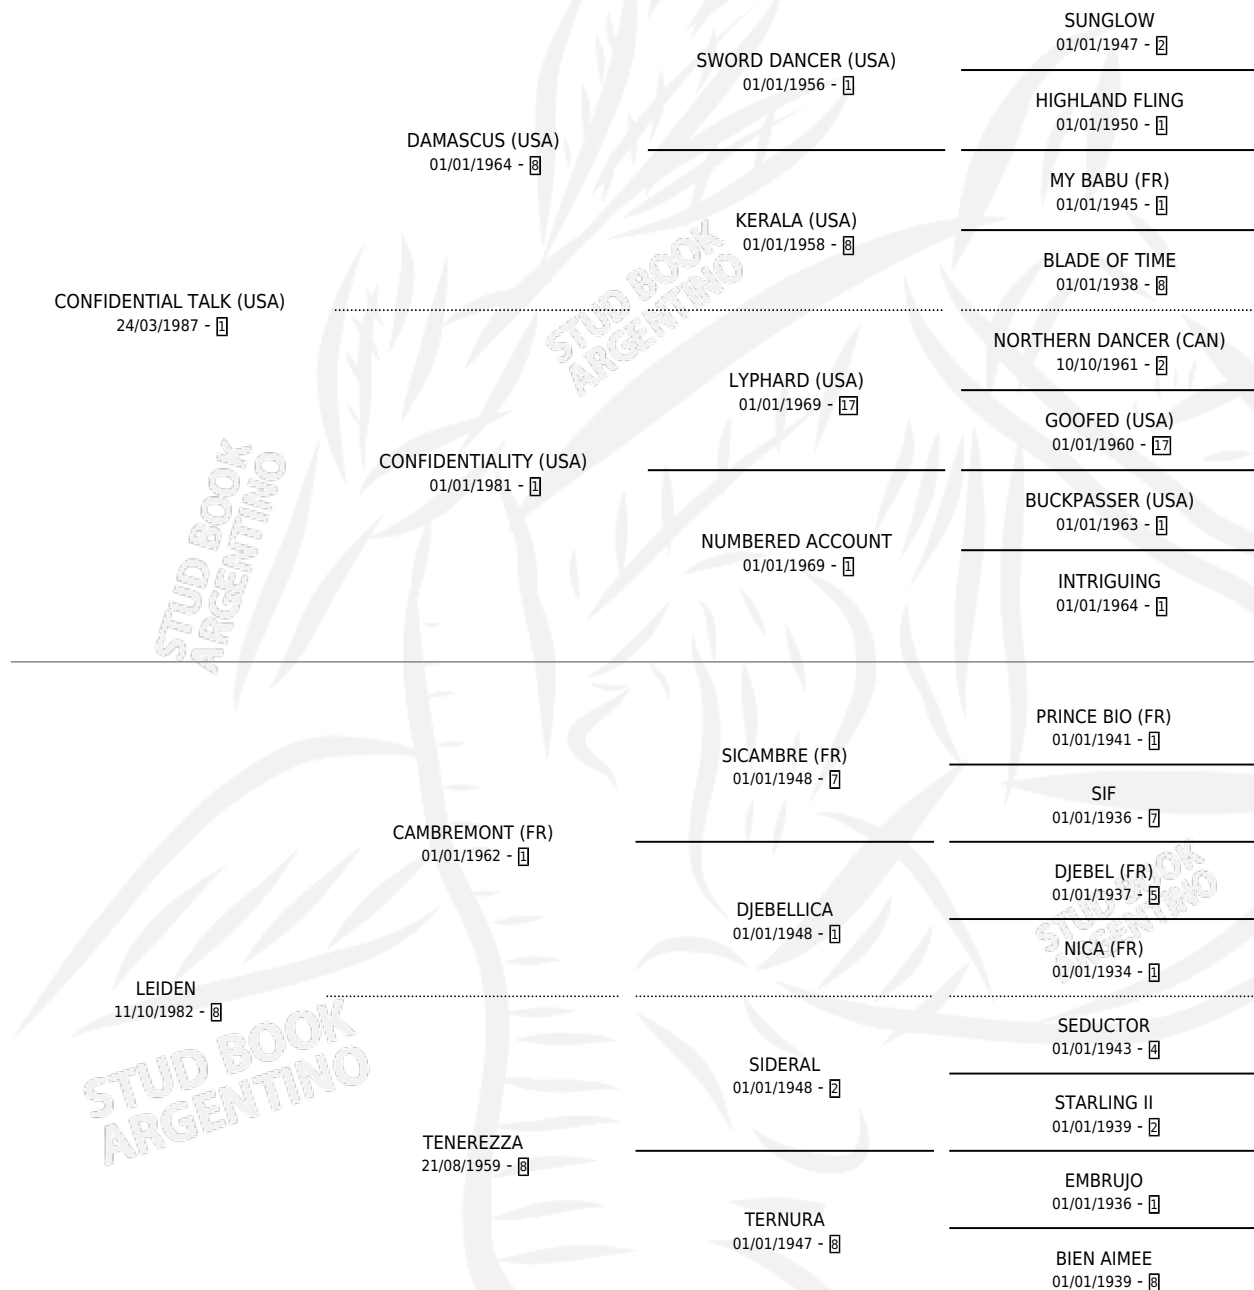

DOÑA LEGUA

por **CONFIDENTIAL TALK (USA)** y **LEIDEN** por **CAMBREMONT (FR)**

Argentina · Hembra · Zaino · SP · 24/10/1999
Familia 8-j · Volumen 37

ESTADO

TIPIFICACIÓN SANGUÍNEA	✓
TIPIFICACIÓN POR ADN	✓
PASAPORTE	X
IDENTIFICACIÓN POR MICROCHIP	X
REPRODUCTOR	✓

Lugar de nacimiento: San Benito
Criador: San Benito

~

HIJOS

	MACHOS	HEMBRAS
3 NACIERON	2	1
SIN ACTUACIONES		

PEDIGREE

CAMPAÑA

Solo carreras oficiales de Argentina

POR EDAD