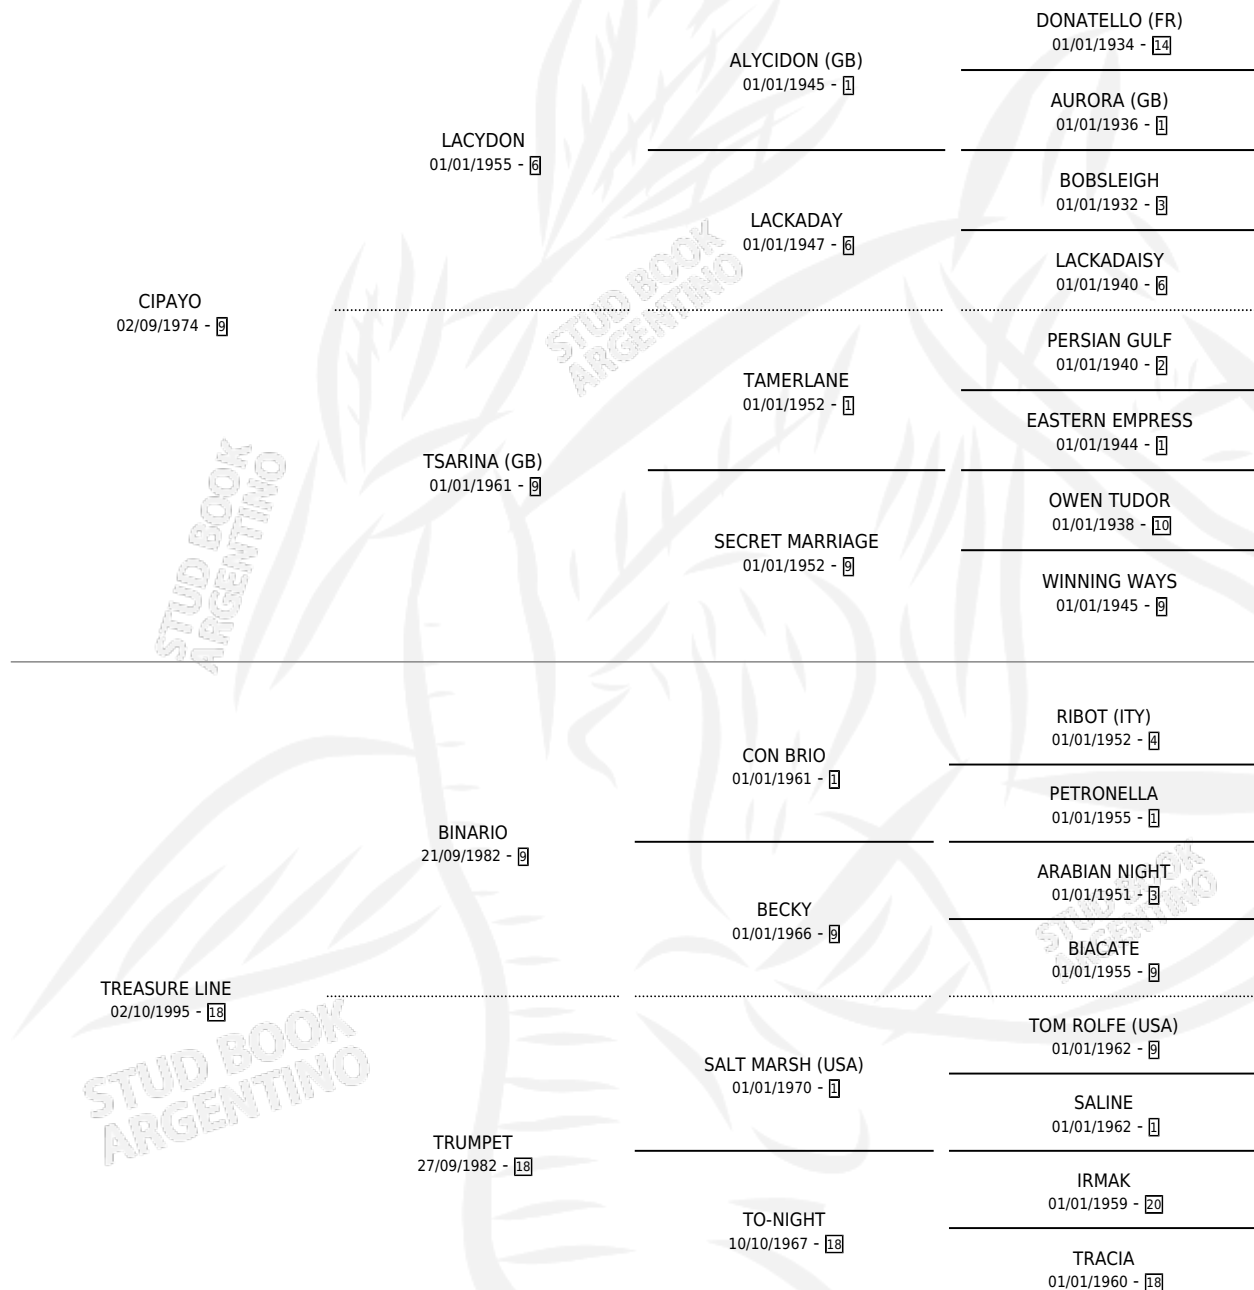

SR. DUQUE

por CIPAYO y TREASURE LINE por BINARIO

Argentina · Macho · Alazan · SP · 30/10/1999
Familia 18-a · Volumen 37

ESTADO

TIPIFICACIÓN SANGUÍNEA	X
TIPIFICACIÓN POR ADN	X
PASAPORTE	X
IDENTIFICACIÓN POR MICROCHIP	X
REPRODUCTOR	X

Lugar de nacimiento: Cumeneyen

Criador: Perez Miguel Angel

PEDIGREE

SR. DUQUE

Datos oficiales del Stud Book Argentino

Documento generado el 03/05/2026

studbook.org.ar